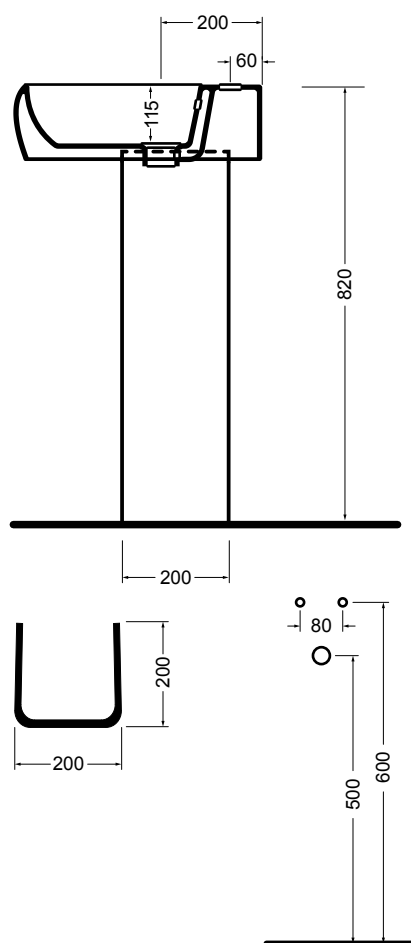

3646
lavabo sospeso e su colonna 60 cm
wall-hung and on pedestal basin 60 cm

3670
colonna
pedestal

installazione sospesa

installazione su colonna

N.B.: Le misure indicate possono subire una variazione dello 0.8 % circa, dovuta ad usura stampi o a piccole variazioni delle caratteristiche tecniche relative alle materie prime che compongono l' impasto.

N.B.: Indicated size could have a variation of about 0,8 % due to the usure of the moulds or the small variations of the raw materials' technical characteristics used in the mixture.