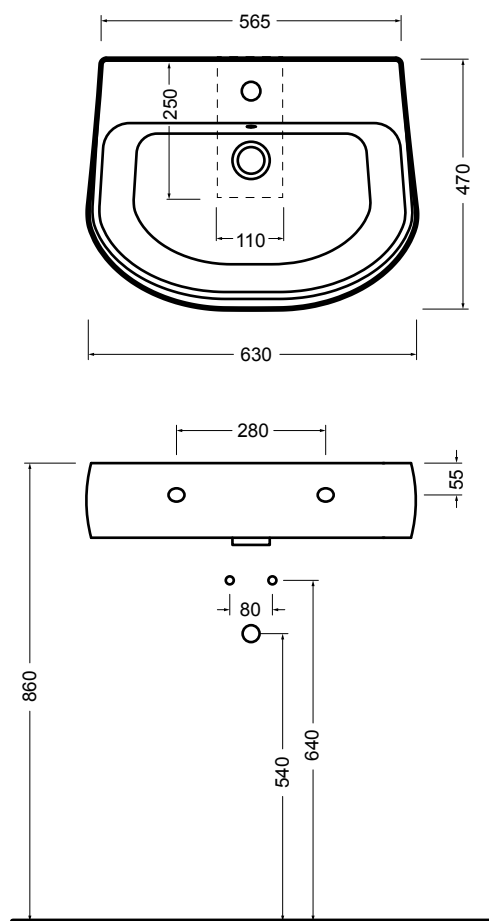

3646
lavabo sospeso e su colonna 60 cm
wall-hung and on pedestal basin 60 cm

3670
colonna
pedestal

installazione sospesa

installazione su colonna

N.B.: Le misure indicate possono subire una variazione dello 0.8 % circa, dovuta ad usura stampi o a piccole variazioni delle caratteristiche tecniche relative alle materie prime che compongono l' impasto.

N.B.: Indicated size could have a variation of about 0,8 % due to the usure of the moulds or the small variations of the raw materials' technical characteristics used in the mixture.