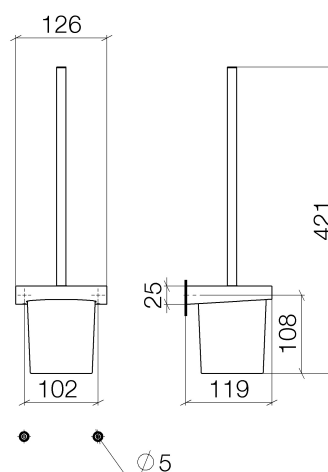

Produktspezifikationen

- Glas aus Kristallglas
- Bürstenkopf, mattschwarz
- Breite 126 mm
- Höhe 415 mm
- Ausladung 120 mm

Bad & Spa

Serienübergreifende Artikel Toiletten-Bürstengarnitur, Wandmodell

Artikelnummer: 83900970

Oberflächen

- chrom 83900970-00
- platin matt 83900970-06

Explosionszeichnung

Bestellmenge

Nr.	Artikelnummer	Benennung	Verbaumenge
1	90209750700ff	Griff	1
2	08185060190	Buerste	1
3	08900400882	Glas	1
4	081797506ff	Halter	1
5	09311103090	Stift	2
6	0517208010090	Zubehoer	1
7	08172072690	Halter	2