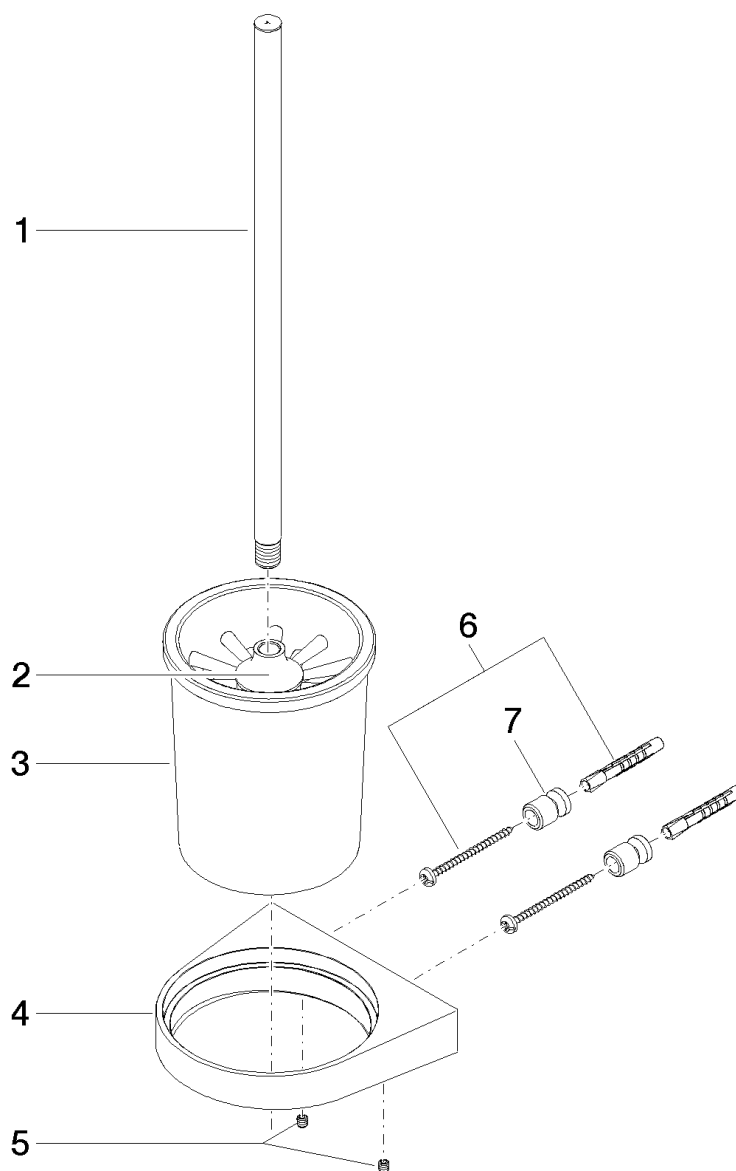

Produktspezifikationen

- Glas aus Kristallglas
- Bürstenkopf, mattschwarz
- Breite 126 mm
- Höhe 415 mm
- Ausladung 120 mm

Bad & Spa

Serienübergreifende Artikel Toiletten-Bürstengarnitur, Wandmodell

Artikelnummer: 83900970

Oberflächen

- chrom 83900970-00
- platin matt 83900970-06

Explosionszeichnung

Bestellmenge

Nr.	Artikelnummer	Benennung	Verbaumenge
1	90209750700ff	Griff	1
2	08185060190	Buerste	1
3	08900400882	Glas	1
4	081797506ff	Halter	1
5	09311103090	Stift	2
6	0517208010090	Zubehoer	1
7	08172072690	Halter	2