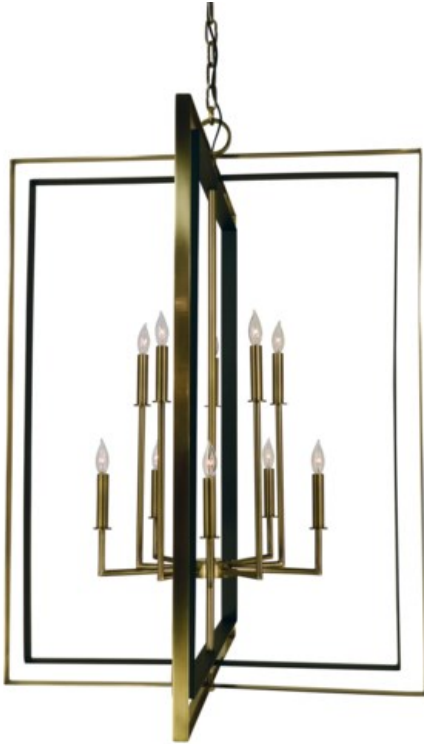

## Symmetry 4868

sku#: 4868

10-Light Symmetry Chandelier

**Dimensions:** 45"H x 33"W x 33"D

**Extension:** 117"

**Bulb Type:** 10-60W candle clear

**Bulb Included:** No

**Country of Origin:** USA