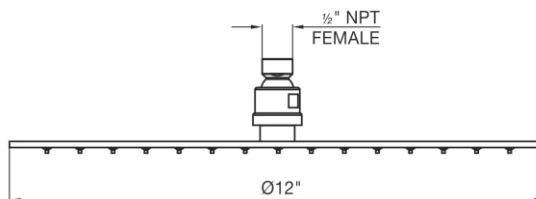

FV126.04.1.0

12" round showerhead.

Ducha de techo redonda de 30 cm.

FRANZ VIEGENER

FEATURES

CARACTERÍSTICAS

COLOR / FINISHES

COLOR / ACABADOS

AI

Stainless Steel

PN

Polished Nickel.

BN

Brushed Nickel.

BG

Brushed Gold.

PG

Polished Gold.

RG

Rose Gold.

FB

Flat Black.

FLOW RATE

CAUDAL

Maximum flow rate 1.6 gpm (6,0 l/min).

Caudal máximo 1.6 gpm (6,0 l/min).

ITEM DETAILS

DETALLE DE PRODUCTO

COMPLIANCE

CERTIFICACIONES