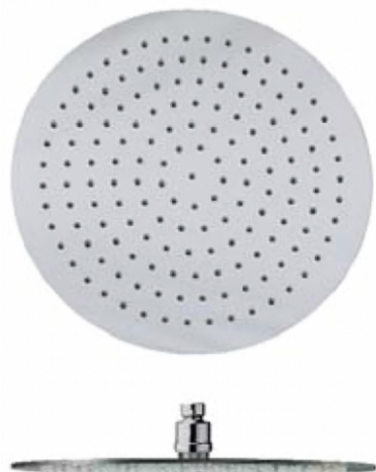

FV126.04.1.0

12" round showerhead.

Ducha de techo redonda de 30 cm.

FRANZ VIEGENER

FEATURES

CARACTERÍSTICAS

COLOR / FINISHES

COLOR / ACABADOS

AI

Stainless Steel

PN

Polished Nickel.

BN

Brushed Nickel.

BG

Brushed Gold.

PG

Polished Gold.

RG

Rose Gold.

FB

Flat Black.

FLOW RATE

CAUDAL

Maximum flow rate 1.6 gpm (6,0 l/min).

Caudal máximo 1.6 gpm (6,0 l/min).

ITEM DETAILS

DETALLE DE PRODUCTO

COMPLIANCE

CERTIFICACIONES