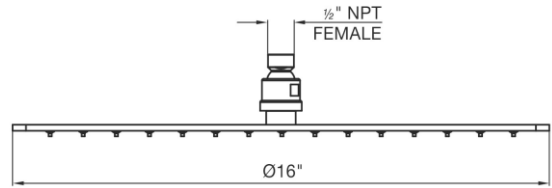

FV126.04.2.0

16" round showerhead.

Ducha de techo redonda de 40 cm.

FRANZ
VIEGENER

FEATURES

CARACTERÍSTICAS

COLOR / FINISHES

COLOR / ACABADOS