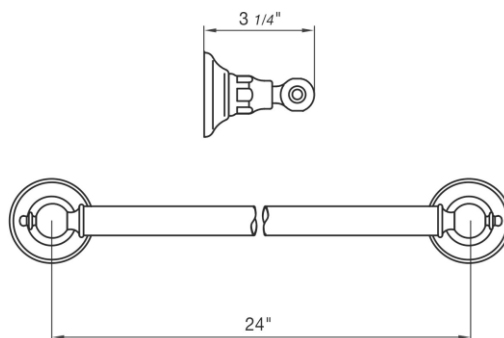

# REVERE LEVERE - FV164.01/58

24" towel bar.

Toallero barral de 60 cm.

FRANZ  
VIEGENER