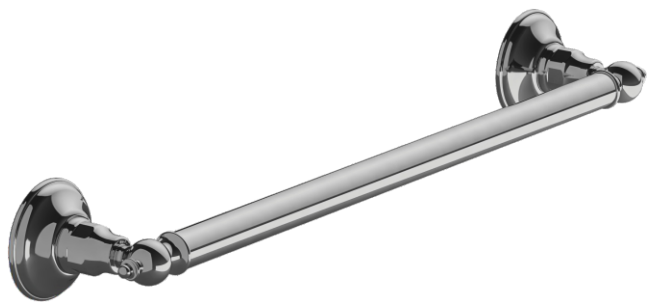

# REVERE LEVERE - FV164.01/58

24" towel bar.

Toallero barral de 60 cm.

FRANZ  
VIEGENER