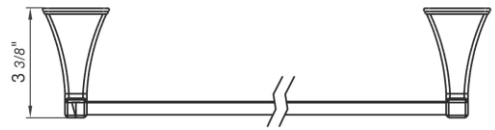

CASABLANCA - FV164.01/60

24" towel bar.

Toallero barral de 60 cm.

FRANZ
VIEGENER

FEATURES

CARACTERÍSTICAS

COLOR / FINISHES

COLOR / ACABADOS