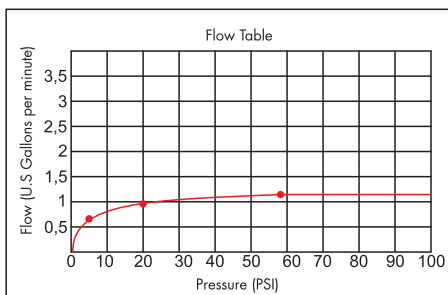

### CARACTERÍSTICAS

- All brass construction.  
Producto realizado íntegramente en latón.
- Stationary spout with recessed aerator device.  
Pico con aireador oculto.
- Quarter-turn to diverter.  
Válvula derivadora de 1/4 de giro.

## FLOW RATE

### CAUDAL

- Maximum flow rate 1,2 gpm (4,5 l/min).  
Caudal máximo 1,2 gpm (4,5 l/min).