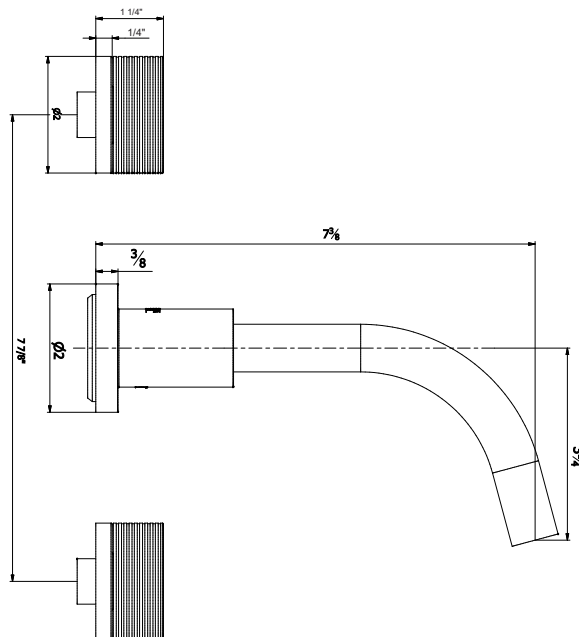

# NEREA PLUS - FV203/59R.0

Wall-mounted lavatory faucet, knurled handle ring style, trim only

Conjunto decorativo de lavatorio de pared con volante moleteado estilo anillos

FRANZ  
VIEGENER

### CARACTERÍSTICAS

- All brass construction.  
Producto realizado íntegramente en latón.
- Stationary spout with recessed aerator device.  
Pico con aireador oculto.
- Quarter-turn to diverter.  
Válvula derivadora de 1/4 de giro.

## FLOW RATE

### CAUDAL

- Maximum flow rate 1,2 gpm (4,5 l/min).  
Caudal máximo 1,2 gpm (4,5 l/min).