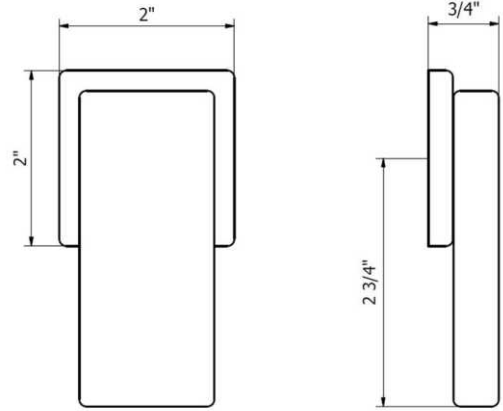

SKYLINE - FV480/J9.0

Wall volume control. Trim only..

Llave de paso armada completa de 3/4".

FRANZ
VIEGENER

FEATURES

CARACTERÍSTICAS

- All brass construction.
Producto realizado íntegramente en latón.

COLOR / FINISHES