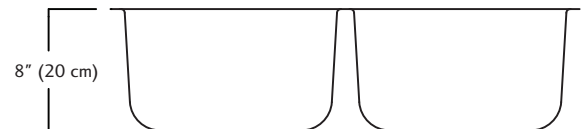

**Optional Accessories**

**QDUA1831/8 SPECIFICATION**

Model QDUA1831/8 is a double (two equal size) bowl undermount sink manufactured by Franke Kindred Canada Limited from 20 gauge, 18-8 stainless steel. Product has mirror finished rims and satin finished bowls. Sink is fully undercoated. Basket strainer waste fitting (3 1/2", 89 mm), template and installation kit are included. Sink is backed with a limited buyer lifetime warranty.

- O.D. 17 3/4" x 30 7/8" x 8" (45 x 78 x 20 cm)
- **33" cabinet - minimum to accept sink bowls**

QDUA1831/8 FUN# 122.0045.191

**Accessoires optionnels**

**QDUA1831/8 DONNÉES TECHNIQUES**

Le modèle QDUA1831/8 est un évier à montage sous comptoir à deux cuvettes (d'égale grandeur) avec cloison médiane «Déversoir», fabriqué d'acier inoxydable 18-8 calibre 20, par Franke Kindred Canada Limitée. Le rebord a un fini miroir luisant, alors que la cuvette a un fini satiné. L'évier est revêtu d'un enduit sur toute la surface inférieure. Des bondes d'évier à crépine-panier de 89 mm (3 1/2 po) gabarit et un nécessaire d'installation sont compris. Une garantie à vie limitée est offerte à l'acheteur.

- Dimensions hors-tout: 45 x 78 x 20 cm (17 3/4 x 30 7/8 x 8 po)
- **Armoire de 84 cm (33 po) minimum recevant les cuvettes d'évier**

QDUA1831/8 FUN# 122.0045.191