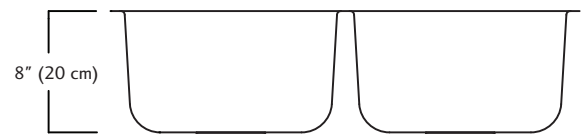

**Optional Accessories**

**QDUA1831/8 SPECIFICATION**

Model QDUA1831/8 is a double (two equal size) bowl undermount sink manufactured by Franke Kindred Canada Limited from 20 gauge, 18-8 stainless steel. Product has mirror finished rims and satin finished bowls. Sink is fully undercoated. Basket strainer waste fitting (3 1/2", 89 mm), template and installation kit are included. Sink is backed with a limited buyer lifetime warranty.

- O.D. 17 3/4" x 30 7/8" x 8" (45 x 78 x 20 cm)
- **33" cabinet - minimum to accept sink bowls**

QDUA1831/8 FUN# 122.0045.191

**Accessoires optionnels**

**QDUA1831/8 DONNÉES TECHNIQUES**

Le modèle QDUA1831/8 est un évier à montage sous comptoir à deux cuvettes (d'égale grandeur) avec cloison médiane «Déversoir», fabriqué d'acier inoxydable 18-8 calibre 20, par Franke Kindred Canada Limitée. Le rebord a un fini miroir luisant, alors que la cuvette a un fini satiné. L'évier est revêtu d'un enduit sur toute la surface inférieure. Des bondes d'évier à crépine-panier de 89 mm (3 1/2 po) gabarit et un nécessaire d'installation sont compris. Une garantie à vie limitée est offerte à l'acheteur.

- Dimensions hors-tout: 45 x 78 x 20 cm (17 3/4 x 30 7/8 x 8 po)
- **Armoire de 84 cm (33 po) minimum recevant les cuvettes d'évier**

QDUA1831/8 FUN# 122.0045.191