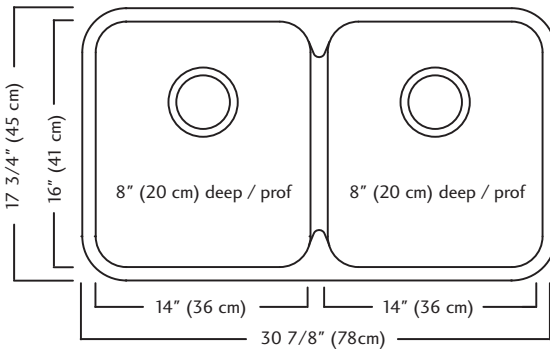

**Optional Accessories**

**QDUA1831/8 SPECIFICATION**

Model QDUA1831/8 is a double (two equal size) bowl undermount sink manufactured by Franke Kindred Canada Limited from 20 gauge, 18-8 stainless steel. Product has mirror finished rims and satin finished bowls. Sink is fully undercoated. Basket strainer waste fitting (3 1/2", 89 mm), template and installation kit are included. Sink is backed with a limited buyer lifetime warranty.

- O.D. 17 3/4" x 30 7/8" x 8" (45 x 78 x 20 cm)
- **33" cabinet - minimum to accept sink bowls**

QDUA1831/8 FUN# 122.0045.191

**Accessoires optionnels**

**QDUA1831/8 DONNÉES TECHNIQUES**

Le modèle QDUA1831/8 est un évier à montage sous comptoir à deux cuvettes (d'égale grandeur) avec cloison médiane «Déversoir», fabriqué d'acier inoxydable 18-8 calibre 20, par Franke Kindred Canada Limitée. Le rebord a un fini miroir luisant, alors que la cuvette a un fini satiné. L'évier est revêtu d'un enduit sur toute la surface inférieure. Des bondes d'évier à crépine-panier de 89 mm (3 1/2 po) gabarit et un nécessaire d'installation sont compris. Une garantie à vie limitée est offerte à l'acheteur.

- Dimensions hors-tout: 45 x 78 x 20 cm (17 3/4 x 30 7/8 x 8 po)
- **Armoire de 84 cm (33 po) minimum recevant les cuvettes d'évier**

QDUA1831/8 FUN# 122.0045.191