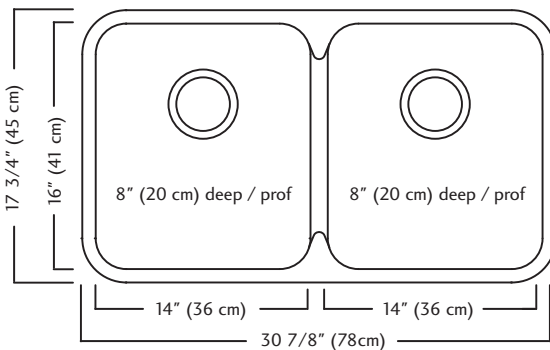

**Optional Accessories**

**QDUA1831/8 SPECIFICATION**

Model QDUA1831/8 is a double (two equal size) bowl undermount sink manufactured by Franke Kindred Canada Limited from 20 gauge, 18-8 stainless steel. Product has mirror finished rims and satin finished bowls. Sink is fully undercoated. Basket strainer waste fitting (3 1/2", 89 mm), template and installation kit are included. Sink is backed with a limited buyer lifetime warranty.

- O.D. 17 3/4" x 30 7/8" x 8" (45 x 78 x 20 cm)
- **33" cabinet - minimum to accept sink bowls**

QDUA1831/8 FUN# 122.0045.191

**Accessoires optionnels**

**QDUA1831/8 DONNÉES TECHNIQUES**

Le modèle QDUA1831/8 est un évier à montage sous comptoir à deux cuvettes (d'égale grandeur) avec cloison médiane «Déversoir», fabriqué d'acier inoxydable 18-8 calibre 20, par Franke Kindred Canada Limitée. Le rebord a un fini miroir luisant, alors que la cuvette a un fini satiné. L'évier est revêtu d'un enduit sur toute la surface inférieure. Des bondes d'évier à crépine-panier de 89 mm (3 1/2 po) gabarit et un nécessaire d'installation sont compris. Une garantie à vie limitée est offerte à l'acheteur.

- Dimensions hors-tout: 45 x 78 x 20 cm (17 3/4 x 30 7/8 x 8 po)
- **Armoire de 84 cm (33 po) minimum recevant les cuvettes d'évier**

QDUA1831/8 FUN# 122.0045.191