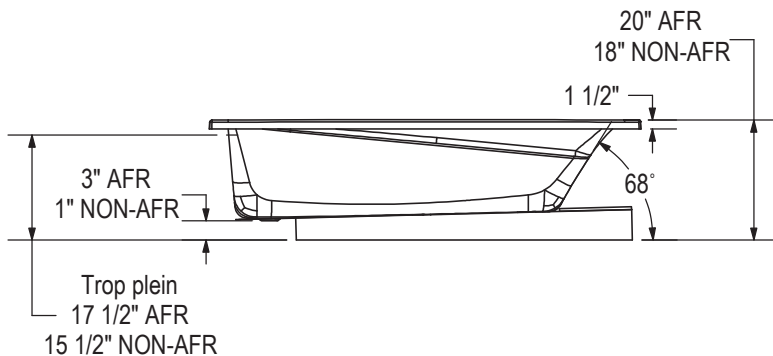

IFS Sans Système
Bride de carrelage simple

IFS Avec Système
(panneau d'accès)
Bride de carrelage simple

1" Bride de carrelage simple
intégrée (non illustrée)
Bain podium (illustré)

Ce dessin technique est universel pour toutes les configurations du Exhibit 7242

Le modèle du support de bois peut varier.
Bride de carrelage simple intégrée: 1" hauteur x 1/4" épaisseur (non illustrée)

Toutes ces dimensions sont approximatives. Afin d'assurer une installation parfaite, les dimensions de la structure doivent être vérifiées à partir de l'unité.

SYSTÈME À AIR SYSTÈME TOURBILLON

- (▲) : Indique la position des jets tourbillon et des jets dorsaux
- (△) : Indique la position de la succion
- (●) : Indique la position des jets d'air
- (☞) : Indique la position de la chromothérapie