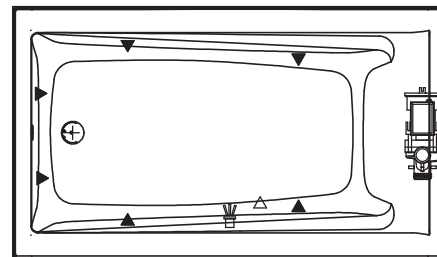

Ce dessin technique est universel pour toutes les configurations du Exhibit 7242

Le modèle du support de bois peut varier.
Bride de carrelage simple intégrée: 1" hauteur x 1/4" épaisseur (non illustrée)

Toutes ces dimensions sont approximatives. Afin d'assurer une installation parfaite, les dimensions de la structure doivent être vérifiées à partir de l'unité.

SYSTÈME À AIR SYSTÈME TOURBILLON