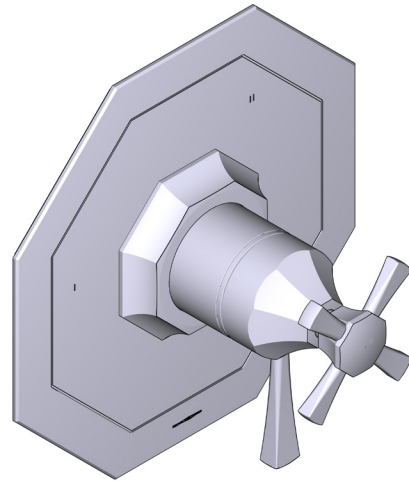

SPECIFICATIONS

DESCRIPTION

- Combines both thermostatic and pressure balance technologies
- “Set it and forget it” temperature control
- Temperature and volume control with diverter
- 3 dedicated functions and 2 shared functions
- Rough-in valve sold separately:
 - Order R45 therm & pressure balance rough-in valve
 - 1-1/4” R45 extension kit available, order EXT45KIT114
 - 3/4” R45 extension kit available, order EXT45KIT34

Deco™ 1/2” Therm & Pressure Balance Trim with 5 Functions (Shared)

CORE MODEL: U.TDC45W1

cUPC®

For warranty or additional information, contact:

US Customers

U.S.A.
houseofrohl.com/support
1-800-777-9762

QUEBEC / MARITIMES / WESTERN CANADA
QUÉBEC / MARITIMES / OUEST CANADIEN
QUEBEC / MARITIMOS / CANADA OCCIDENTAL
houseofrohl.ca/support
1-866-473-8442

Canadian Customers

ONTARIO
houseofrohl.ca/support
1-800-287-5354

SPÉCIFICATIONS

DESCRIPTION

- Combine à la fois les technologies thermostatique et d'équilibrage de la pression
- Contrôle de la température du type préréglage absolu
- Contrôle de la température et du débit avec inverseur
- 3 fonctions distinctes et 2 fonctions partagées
- Soupape de plomberie brute vendue séparément :
 - Pida la válvula empotrada de equilibrio térmico y de presión R45
 - Kit de extensión R45 de 1-1/4" disponible, pida el kit EXT45KIT114
 - Kit de extensión R45 de 3/4" disponible, pida el kit EXT45KIT34