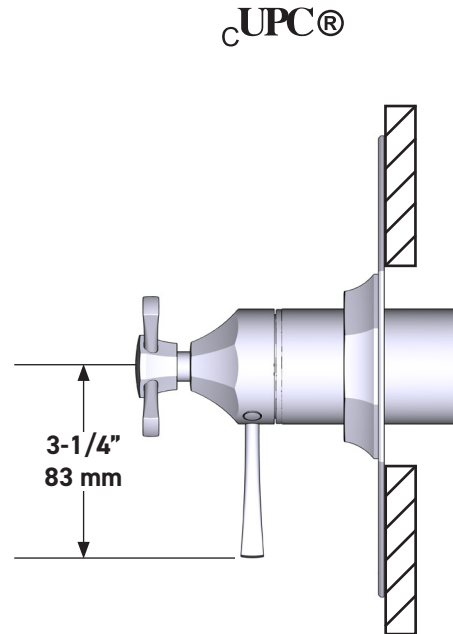

For warranty or additional information, contact:

US Customers

U.S.A.
houseofrohl.com/support
1-800-777-9762

QUEBEC / MARITIMES / WESTERN CANADA
QUÉBEC / MARITIMES / OUEST CANADIEN
QUEBEC / MARITIMOS / CANADA OCCIDENTAL
houseofrohl.ca/support
1-866-473-8442

Canadian Customers

ONTARIO
houseofrohl.ca/support
1-800-287-5354