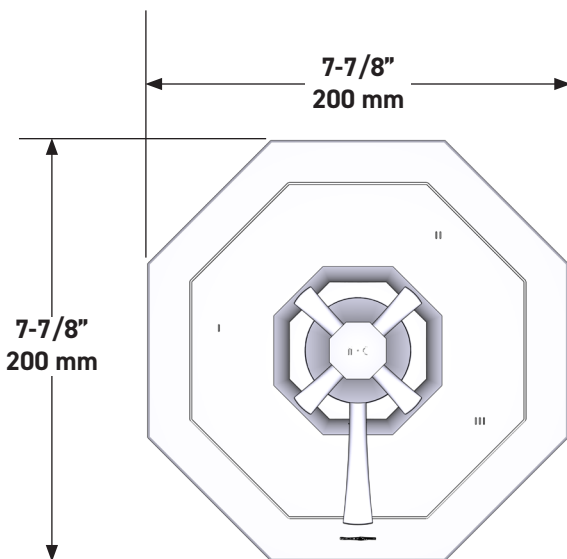

For warranty or additional information, contact:

US Customers

U.S.A.
houseofrohl.com/support
1-800-777-9762

QUEBEC / MARITIMES / WESTERN CANADA
QUÉBEC / MARITIMES / OUEST CANADIEN
QUEBEC / MARITIMOS / CANADA OCCIDENTAL
houseofrohl.ca/support
1-866-473-8442

Canadian Customers

ONTARIO
houseofrohl.ca/support
1-800-287-5354