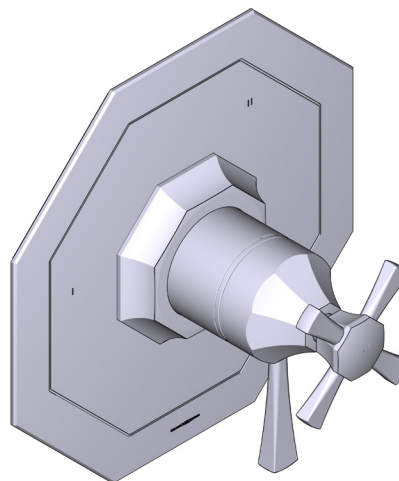

SPECIFICATIONS

DESCRIPTION

- Combines both thermostatic and pressure balance technologies
- “Set it and forget it” temperature control
- Temperature and volume control with diverter
- 3 dedicated functions and 2 shared functions
- Rough-in valve sold separately:
 - Order R45 therm & pressure balance rough-in valve
 - 1-1/4” R45 extension kit available, order EXT45KIT114
 - 3/4” R45 extension kit available, order EXT45KIT34

Canadian Customers

ONTARIO
houseofrohl.ca/support
1-800-287-5354

SPÉCIFICATIONS

DESCRIPTION

- Combine à la fois les technologies thermostatique et d'équilibrage de la pression
- Contrôle de la température du type préréglage absolu
- Contrôle de la température et du débit avec inverseur
- 3 fonctions distinctes et 2 fonctions partagées
- Soupape de plomberie brute vendue séparément :
 - Pida la válvula empotrada de equilibrio térmico y de presión R45
 - Kit de extensión R45 de 1-1/4" disponible, pida el kit EXT45KIT114
 - Kit de extensión R45 de 3/4" disponible, pida el kit EXT45KIT34

Garniture de soupape thermostatique à équilibrage de pression de ½ po, à 5 fonctions (partagées) Deco^{MC}

MODÈLE DE BASE :U.TDC45W1

For warranty or additional information, contact:

US Customers

U.S.A.
houseofrohl.com/support
1-800-777-9762

ESPECIFICACIONES

DESCRIPCIÓN

- Combina tecnologías termostáticas y de equilibrio de presión
- Control de temperatura de configuración única
- Control de temperatura y volumen con desviador
- 3 funciones exclusivas y 2 funciones compartidas
- La válvula empotrada se vende por separado:
 - Pida la válvula empotrada de equilibrio térmico y de presión R45
 - Kit de extensión R45 de 1-1/4" disponible, pida el kit EXT45KIT114
 - Kit de extensión R45 de 3/4" disponible, pida el kit EXT45KIT34