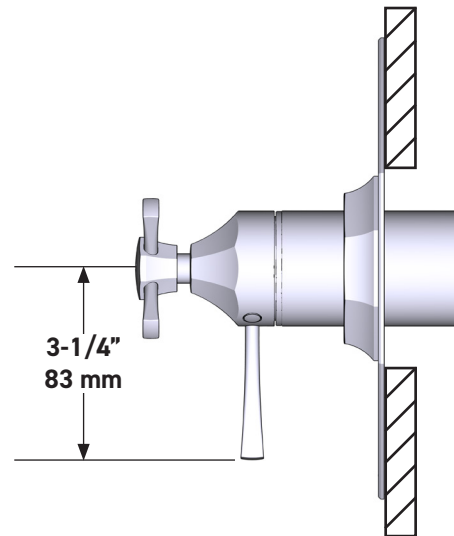

SPECIFICATIONS

DESCRIPTION

- Combines both thermostatic and pressure balance technologies
- “Set it and forget it” temperature control
- Temperature and volume control with diverter
- 3 dedicated functions and 2 shared functions
- Rough-in valve sold separately:
 - Order R45 therm & pressure balance rough-in valve
 - 1-1/4” R45 extension kit available, order EXT45KIT114
 - 3/4” R45 extension kit available, order EXT45KIT34

Deco™ 1/2” Therm & Pressure Balance Trim with 5 Functions (Shared)

CORE MODEL: U.TDC45W1

cUPC®

For warranty or additional information, contact:

US Customers

U.S.A.
houseofrohl.com/support
1-800-777-9762

QUEBEC / MARITIMES / WESTERN CANADA
QUÉBEC / MARITIMES / OUEST CANADIEN
QUEBEC / MARITIMOS / CANADA OCCIDENTAL
houseofrohl.ca/support
1-866-473-8442

Canadian Customers

ONTARIO
houseofrohl.ca/support
1-800-287-5354

SPÉCIFICATIONS

DESCRIPTION

- Combine à la fois les technologies thermostatique et d'équilibrage de la pression
- Contrôle de la température du type préréglage absolu
- Contrôle de la température et du débit avec inverseur
- 3 fonctions distinctes et 2 fonctions partagées
- Soupape de plomberie brute vendue séparément :
 - Pida la válvula empotrada de equilibrio térmico y de presión R45
 - Kit de extensión R45 de 1-1/4" disponible, pida el kit EXT45KIT114
 - Kit de extensión R45 de 3/4" disponible, pida el kit EXT45KIT34