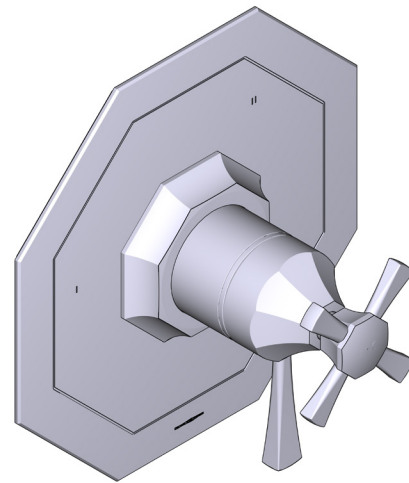

ESPECIFICACIONES

DESCRIPCIÓN

- Combina tecnologías termostáticas y de equilibrio de presión
- Control de temperatura de configuración única
- Control de temperatura y volumen con desviador
- 3 funciones exclusivas y 2 funciones compartidas
- La válvula empotrada se vende por separado:
  - Pida la válvula empotrada de equilibrio térmico y de presión R45
  - Kit de extensión R45 de 1-1/4" disponible, pida el kit EXT45KIT114
  - Kit de extensión R45 de 3/4" disponible, pida el kit EXT45KIT34

CARTUCHO

- 0-955 (Incluido)

ESTÁNDARES

- ASME A112.18.1

GARANTÍA

- La mayoría de los productos o piezas cuentan con "Garantías Limitadas" por defectos de fabricación. A los clientes en EE.UU. se les recomienda visitar houseofrohl.com/support y a los clientes en Canadá, houseofrohl.ca/support, para consultar las condiciones completas de la garantía de los productos y acabados.

Moldura Deco^{MR} de equilibrio térmico y de presión de 1/2" con 5 funciones (Compartida)

MODELO DE BASE: U.TDC45W1