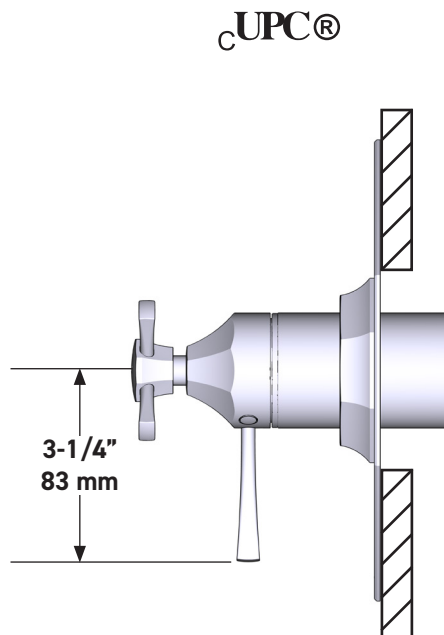

Garniture de soupape thermostatique à équilibrage de pression de ½ po, à 5 fonctions (partagées) Deco^{MC}

MODÈLE DE BASE :U.TDC45W1

For warranty or additional information, contact:

US Customers

U.S.A.
houseofrohl.com/support
1-800-777-9762

ESPECIFICACIONES

DESCRIPCIÓN

- Combina tecnologías termostáticas y de equilibrio de presión
- Control de temperatura de configuración única
- Control de temperatura y volumen con desviador
- 3 funciones exclusivas y 2 funciones compartidas
- La válvula empotrada se vende por separado:
 - Pida la válvula empotrada de equilibrio térmico y de presión R45
 - Kit de extensión R45 de 1-1/4" disponible, pida el kit EXT45KIT114
 - Kit de extensión R45 de 3/4" disponible, pida el kit EXT45KIT34