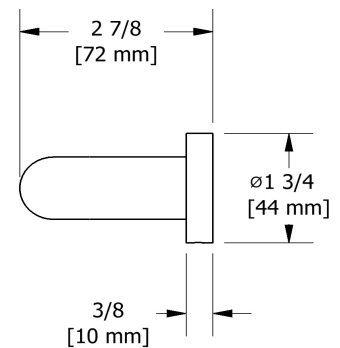

Porte-serviette 60 cm (24")

PB5

Spécifications

Description

- 2 trous d'ancrage

Les dimensions, les modèles et les finis présentés peuvent différer.

Garantie

Le produit **Riobel Inc.** que vous venez d'acquérir est couvert par une garantie À VIE limitée contre tout vice de fabrication sur les pièces et les finis chrome, PVS et noirs et toutes les pièces actives à partir de la date d'achat. Les autres finis, notamment les plastiques, sont garantis un an. Tous les composants électriques et électroniques sont couverts par une garantie limitée de 5 ans.

Service à la clientèle

Ontario, Ouest Canadien : 888-287-5354 Québec, Maritimes, États-Unis : 866-473-8442

2020.11.07

60 cm (24") towel bar
PB5

Specifications

Description

- 2 anchor points

Sizes, models and finishes may differ from thoses presented.