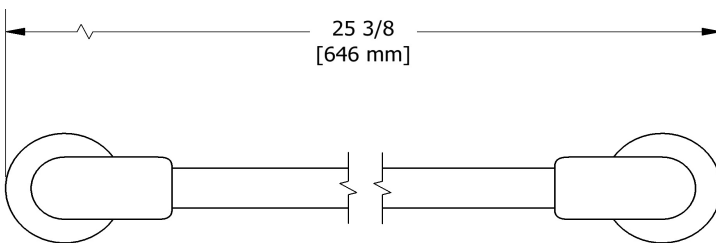

Porte-serviette 60 cm (24")

PB5

Spécifications

Description

- 2 trous d'ancrage

Les dimensions, les modèles et les finis présentés peuvent différer.

Garantie

Le produit **Riobel Inc.** que vous venez d'acquérir est couvert par une garantie À VIE limitée contre tout vice de fabrication sur les pièces et les finis chrome, PVS et noirs et toutes les pièces actives à partir de la date d'achat. Les autres finis, notamment les plastiques, sont garantis un an. Tous les composants électriques et électroniques sont couverts par une garantie limitée de 5 ans.

Service à la clientèle

Ontario, Ouest Canadien : 888-287-5354 Québec, Maritimes, États-Unis : 866-473-8442

2020.11.07

60 cm (24") towel bar
PB5

Specifications

Description

- 2 anchor points

Sizes, models and finishes may differ from thoses presented.