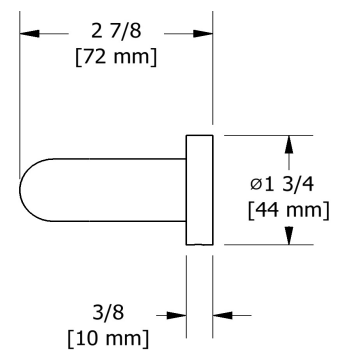

Porte-serviette 60 cm (24")

PB5

Spécifications

Description

- 2 trous d'ancrage

Les dimensions, les modèles et les finis présentés peuvent différer.

Garantie

Le produit **Riobel Inc.** que vous venez d'acquérir est couvert par une garantie À VIE limitée contre tout vice de fabrication sur les pièces et les finis chrome, PVS et noirs et toutes les pièces actives à partir de la date d'achat. Les autres finis, notamment les plastiques, sont garantis un an. Tous les composants électriques et électroniques sont couverts par une garantie limitée de 5 ans.

Service à la clientèle

Ontario, Ouest Canadien : 888-287-5354 Québec, Maritimes, États-Unis : 866-473-8442

2020.11.07

60 cm (24") towel bar
PB5

Specifications

Description

- 2 anchor points

Sizes, models and finishes may differ from thoses presented.