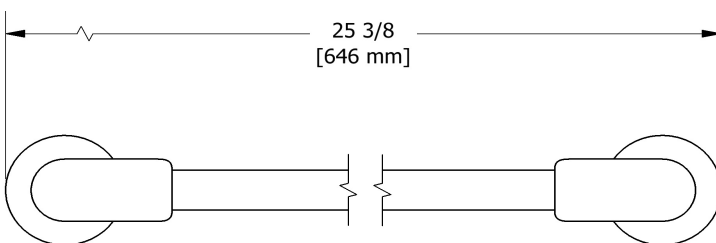

Porte-serviette 60 cm (24")

PB5

Spécifications

Description

- 2 trous d'ancrage

Les dimensions, les modèles et les finis présentés peuvent différer.

Garantie

Le produit **Riobel Inc.** que vous venez d'acquérir est couvert par une garantie À VIE limitée contre tout vice de fabrication sur les pièces et les finis chrome, PVS et noirs et toutes les pièces actives à partir de la date d'achat. Les autres finis, notamment les plastiques, sont garantis un an. Tous les composants électriques et électroniques sont couverts par une garantie limitée de 5 ans.

Service à la clientèle

Ontario, Ouest Canadien : 888-287-5354 Québec, Maritimes, États-Unis : 866-473-8442

2020.11.07

60 cm (24") towel bar
PB5

Specifications

Description

- 2 anchor points

Sizes, models and finishes may differ from thoses presented.