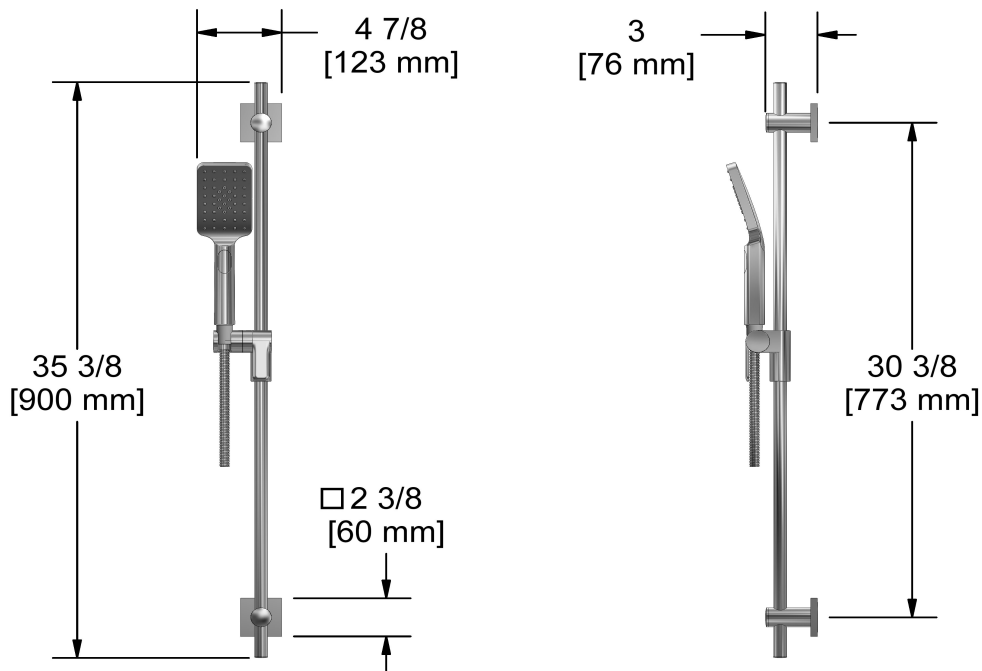

Certifications

- CSA B125.1
- ASME A112.18.1
- CMR248 Approval

Sizes, models and finishes may differ from thoses presented.

Warranty

This **Riobel Inc.** product you have purchased carries a Limited Lifetime Warranty on the chrome, PVD finish, blacks and all working parts and is guaranteed from the initial purchase date against all manufacturing defects. All other finishes, including plastic components, are guaranteed for one year. All electric and/or electronic parts are covered by a 5-year limited warranty.

Customer Service

Ontario, West Canada : 888-287-5354 Quebec, Maritimes, United States : 866-473-8442