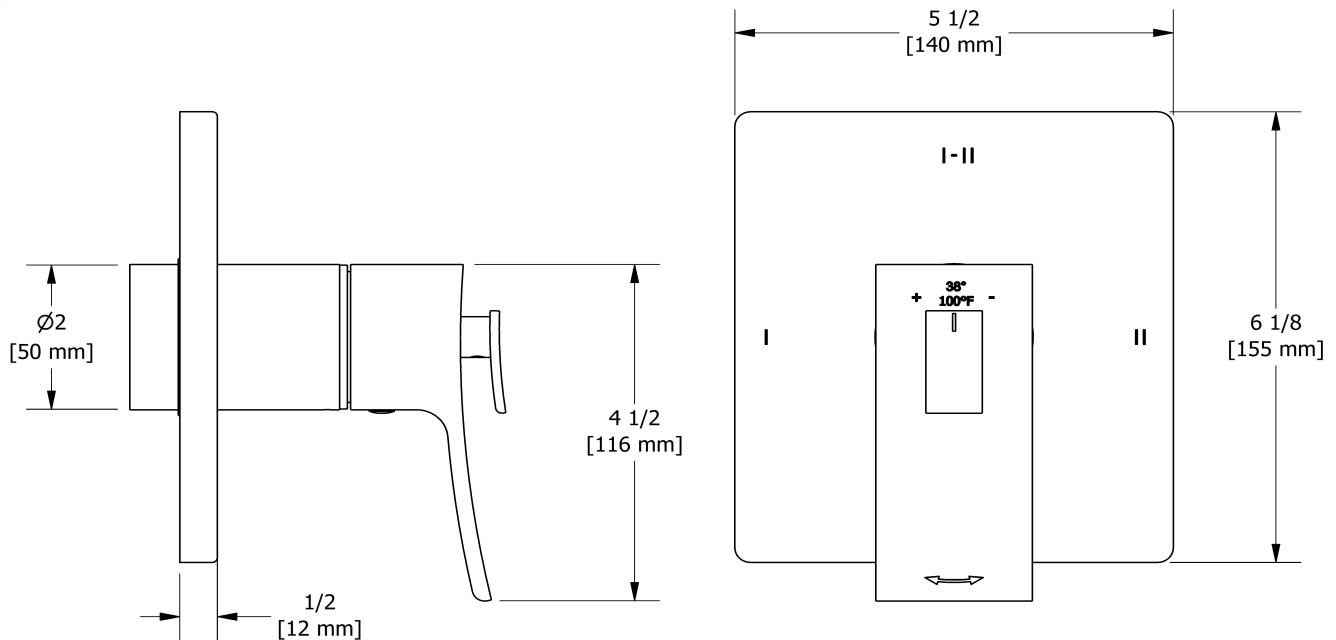

Certifications

- CSA B125.1
- ASME A112.18.1
- ASSE 1016
- Approbation CMR248
- ADA