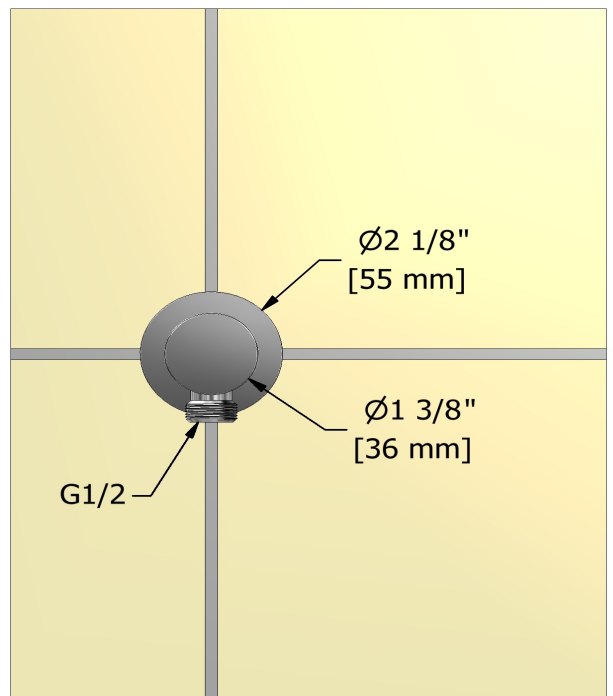

### Descriptions

- Sortie d'eau 1/2" mâle
- Ajustable en profondeur
- Entrée d'eau 1/2" femelle NPT

Les dimensions, les modèles et les finis présentés peuvent différer.

## Descriptions

- 1/2" outlet male
- Adjustable depth
- 1/2" inlet female NPT

Sizes, models and finishes may differ from those presented.