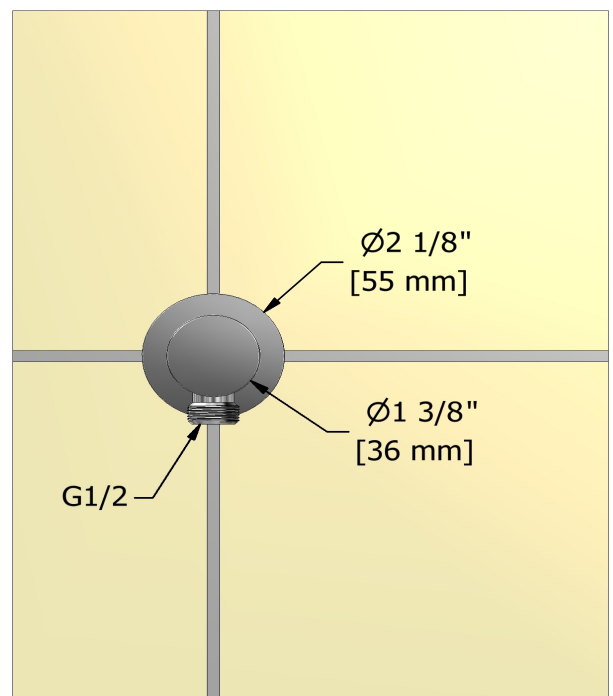

### Descriptions

- Sortie d'eau 1/2" mâle
- Ajustable en profondeur
- Entrée d'eau 1/2" femelle NPT

Les dimensions, les modèles et les finis présentés peuvent différer.

## Descriptions

- 1/2" outlet male
- Adjustable depth
- 1/2" inlet female NPT

Sizes, models and finishes may differ from those presented.