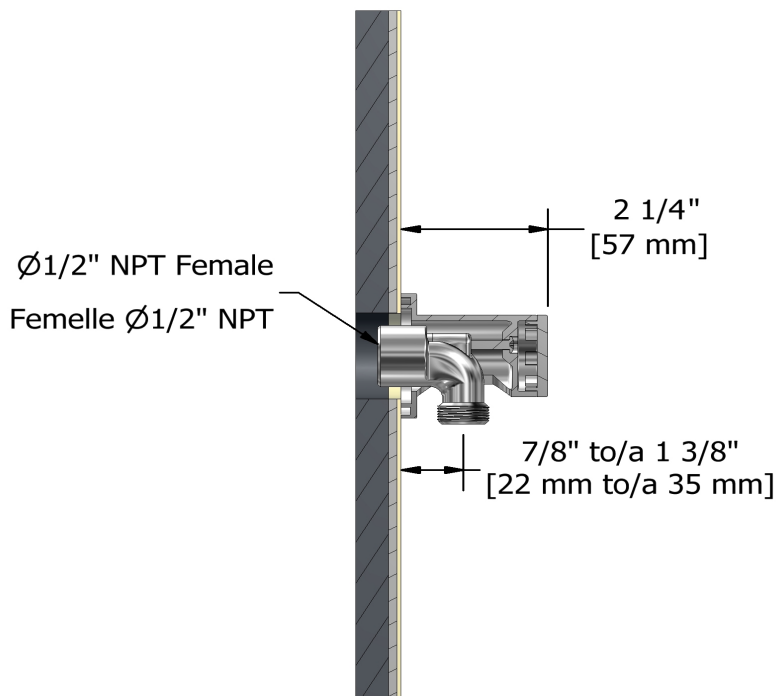

Coude de raccordement

P775

### Descriptions

- Sortie d'eau 1/2" mâle
- Ajustable en profondeur
- Entrée d'eau 1/2" femelle NPT

Les dimensions, les modèles et les finis présentés peuvent différer.

## Descriptions

- 1/2" outlet male
- Adjustable depth
- 1/2" inlet female NPT

Sizes, models and finishes may differ from those presented.