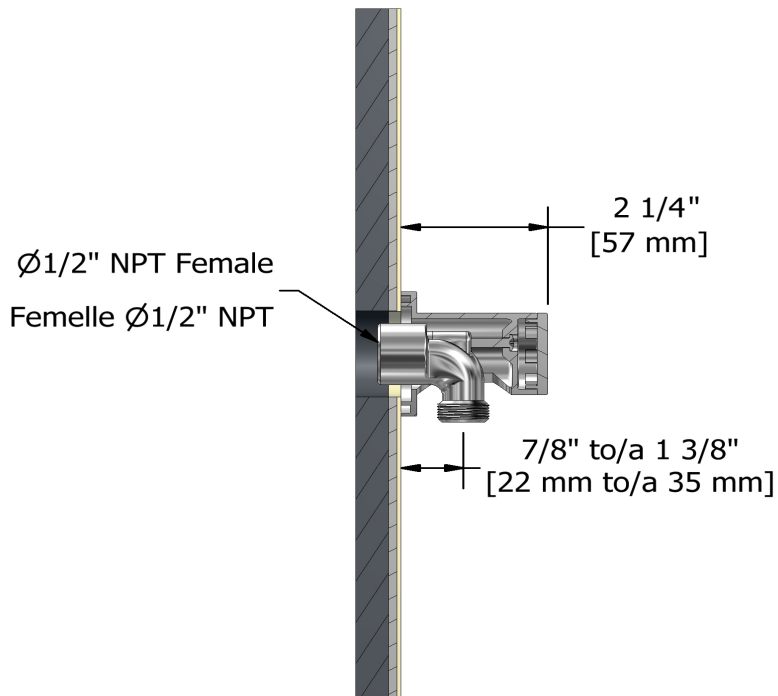

### Descriptions

- Sortie d'eau 1/2" mâle
- Ajustable en profondeur
- Entrée d'eau 1/2" femelle NPT

Les dimensions, les modèles et les finis présentés peuvent différer.

## Descriptions

- 1/2" outlet male
- Adjustable depth
- 1/2" inlet female NPT

Sizes, models and finishes may differ from those presented.