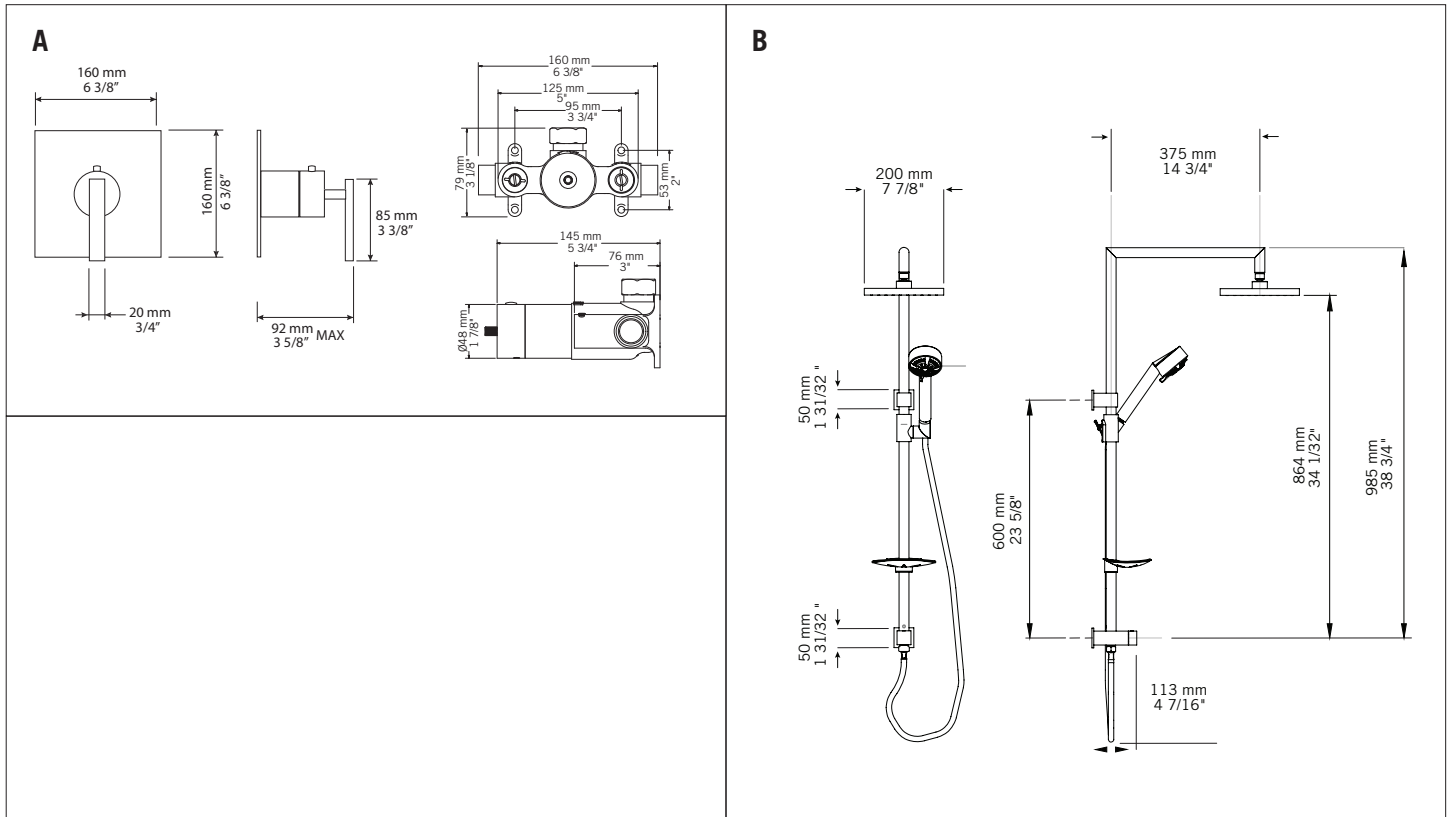

Ensembles de douche / Shower kits - R**915

A XR674RU + XTC674*

B RLU4203

GARANTIE

La garantie sur les produits Rubi s'applique à tout défaut de fabrication ou au matériel. La garantie est valide pour le premier propriétaire du produit et celle-ci n'est pas transférable. Certaines modalités et conditions s'appliquent, référez-vous à la section Garantie de la liste de prix en vigueur.

WARRANTY

The warranty on Rubi products applies to any manufacturing defect or material. The warranty is valid for the first owner of the product and is not transferable. Terms and conditions apply, refer to the Warranty section of the current price list.