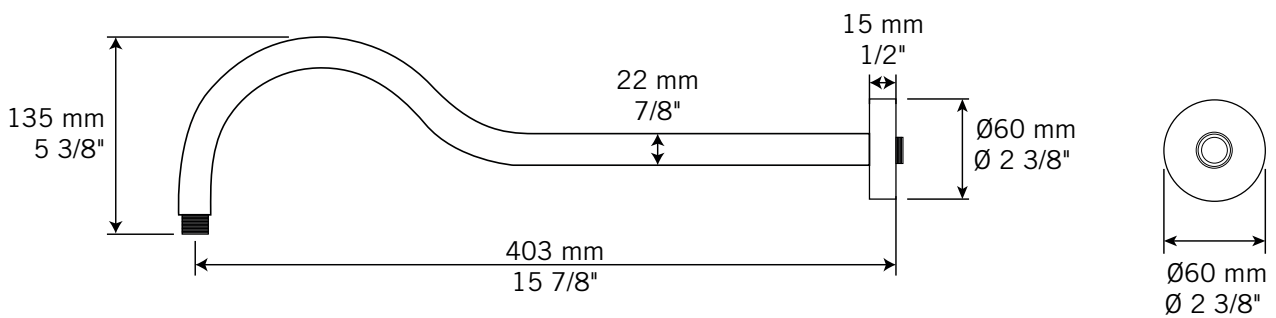

Description:

- Bras de douche horizontal / Horizontal shower arm

Finis disponibles / Available finish:

- CC = Chrome

Spécifications sujettes à changements sans préavis / Specifications subject to change without prior notice