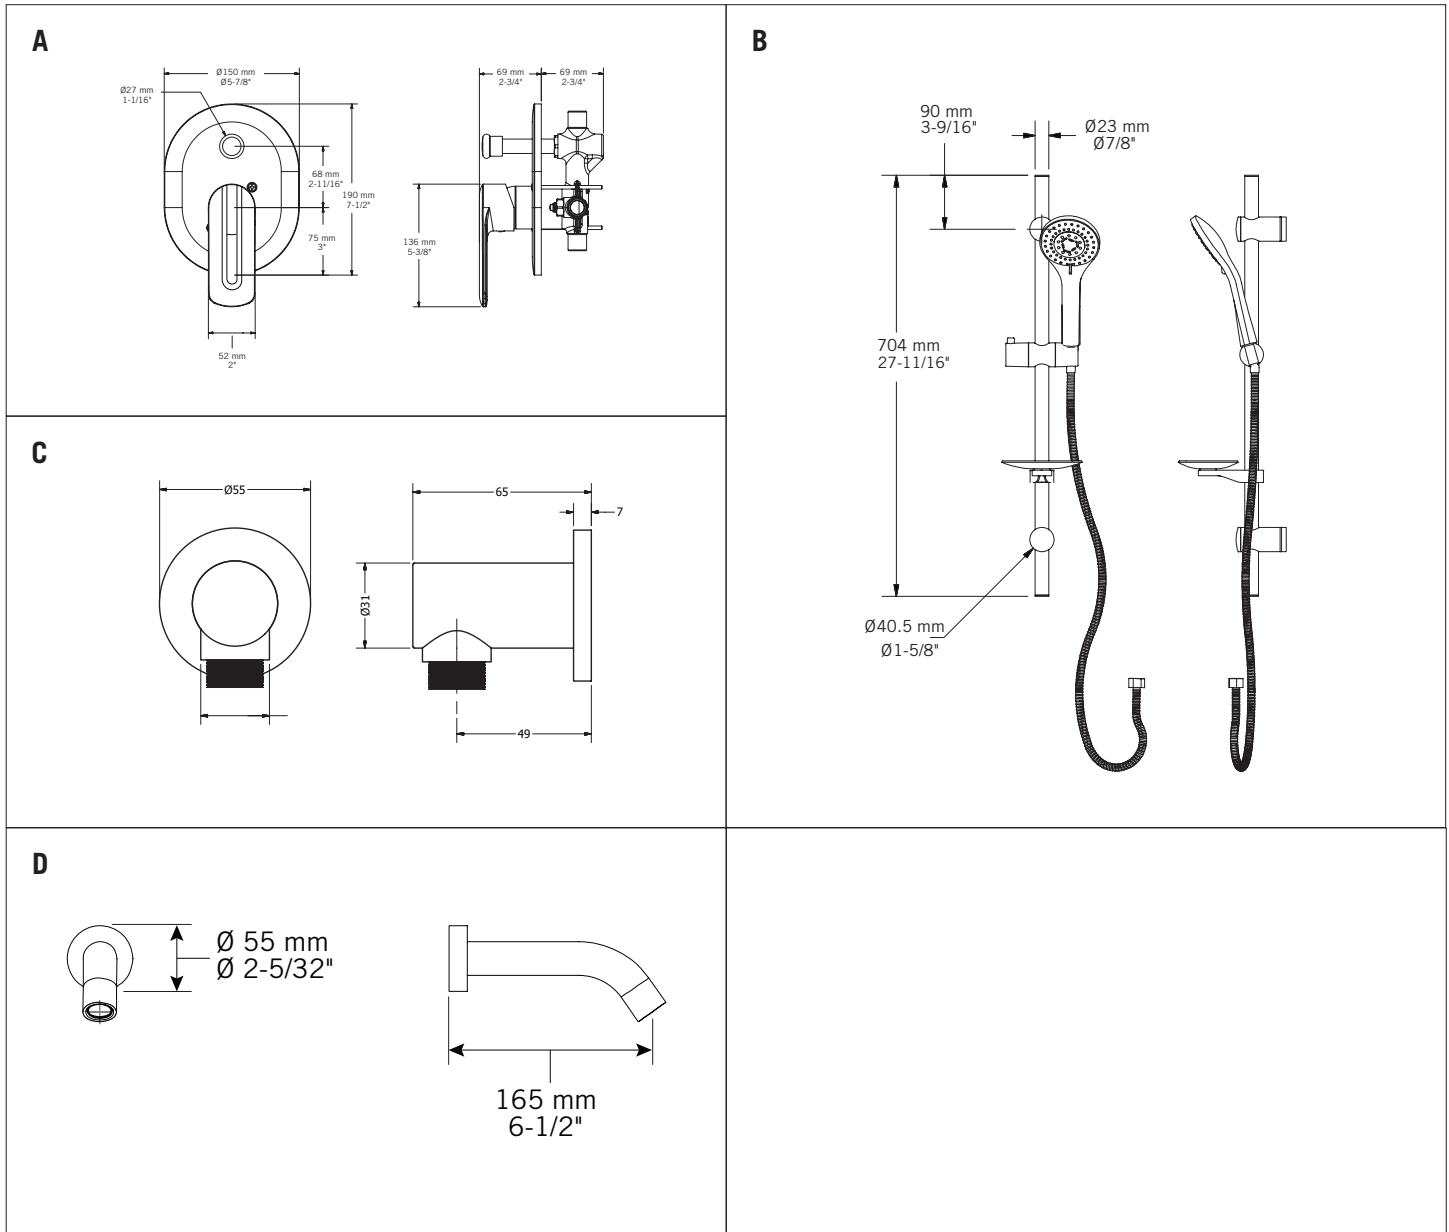

Ensembles de douche / Shower kits - RMY79K02

- A **RMY79**
Mitigeur encastré ½" à pression balancée - 17 L/min (3 BAR) - 4,5 gpm (45 PSI)
Built-in ½" pressure balanced mixer - 17 L/min (3 BAR) - 4.5 gpm (45 PSI)
- B **RCA120**
Barre coulissante ronde et douchette anti-calcaire / Porte-savon inclus
Round sliding bar with anti-limestone hand shower / Soap holder included
- C **RA100**
Coude rond de connexion murale avec sortie d'eau à installation coulissante
Round elbow connector with water outlet / Slip-on installation
- D **RR08P**
Bec de bain mural
Wall-mounted bathtub spout

*Image à titre indicatif seulement / Image for illustrative purpose only

MYRTO

RMY79K02 CC

RMY79K02 BK

Ensembles de douche / Shower kits - RMY79K02

- A RMY79
- B RCA120
- C RA100
- D RR08P

GARANTIE

La garantie sur les produits Rubi s'applique à tout défaut de fabrication ou au matériel. La garantie est valide pour le premier propriétaire du produit et celle-ci n'est pas transférable. Certaines modalités et conditions s'appliquent, référez-vous à la section Garantie de la liste de prix en vigueur.