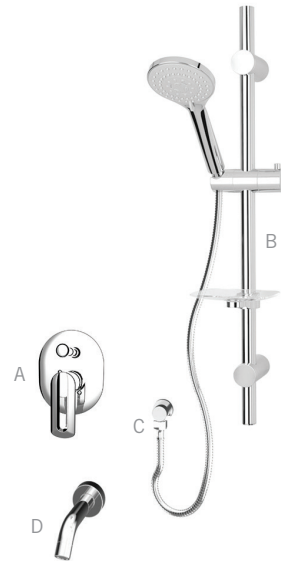

Ensembles de douche / Shower kits - RMY79K02

- A **RMY79**
Mitigeur encastré ½" à pression balancée - 17 L/min (3 BAR) - 4,5 gpm (45 PSI)
Built-in ½" pressure balanced mixer - 17 L/min (3 BAR) - 4.5 gpm (45 PSI)
- B **RCA120**
Barre coulissante ronde et douchette anti-calcaire / Porte-savon inclus
Round sliding bar with anti-limestone hand shower / Soap holder included
- C **RA100**
Coude rond de connexion murale avec sortie d'eau à installation coulissante
Round elbow connector with water outlet / Slip-on installation
- D **RR08P**
Bec de bain mural
Wall-mounted bathtub spout

*Image à titre indicatif seulement / Image for illustrative purpose only

MYRTO

RMY79K02 CC

RMY79K02 BK

Ensembles de douche / Shower kits - RMY79K02

- A RMY79
- B RCA120
- C RA100
- D RR08P

GARANTIE

La garantie sur les produits Rubi s'applique à tout défaut de fabrication ou au matériel. La garantie est valide pour le premier propriétaire du produit et celle-ci n'est pas transférable. Certaines modalités et conditions s'appliquent, référez-vous à la section Garantie de la liste de prix en vigueur.