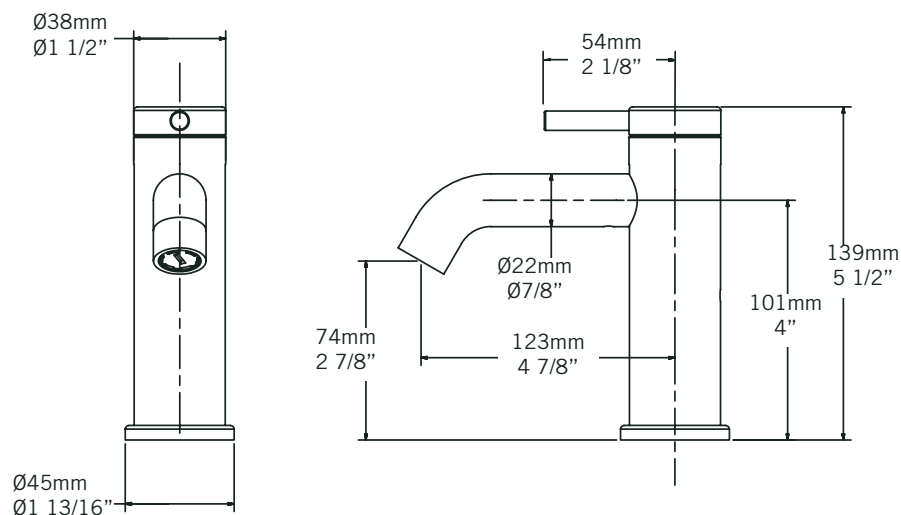

Description:

- Robinets de lavabo monocommandes / Single-hole washbasin faucet
- Poignée à profil bas avec carbone / slim handle with carbon
- Système d'ouverture mouvement 9/6 / Tap opening 9/6 motion system
- Construction en laiton massif / Solid brass construction
- Cartouche de céramique / Ceramic cartridge

Finis disponibles / Available finish:

- CC = Chrome
- BK = Noir mat / Matt black

Connection:

- 3/8" compression

Drain / Waste:

- Drain automatique large avec trop-plein / Large pop-up waste with overflow
- Connection 1 1/4" / 31,75 mm

Certification:

- ASME A112.18.1-2012/CSA B125.1-12
- WaterSense High Efficiency Lavatory Faucet Specification

*** Modèles certifiés WaterSense® / WaterSense® certified products

VERTIGO C - RVTC11

Disponible sans drain / Available without drain:
RVTC11WD, RVTC11XWD