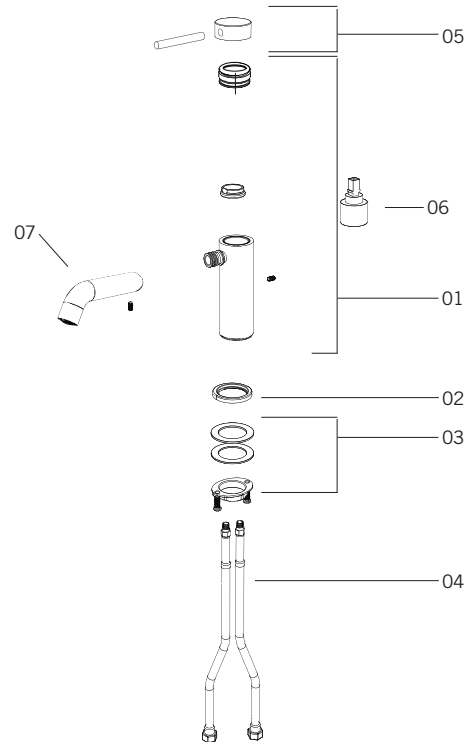

Description:

- Robinets de lavabo monocommandes / Single-hole washbasin faucet
- Poignée à profil bas avec carbone / slim handle with carbon
- Système d'ouverture mouvement 9/6 / Tap opening 9/6 motion system
- Construction en laiton massif / Solid brass construction
- Cartouche de céramique / Ceramic cartridge

Finis disponibles / Available finish:

- CC = Chrome
- BK = Noir mat / Matt black

Connection:

- 3/8" compression

Drain / Waste:

- Drain automatique large avec trop-plein / Large pop-up waste with overflow
- Connection 1 1/4" / 31,75 mm

Certification:

- ASME A112.18.1-2012/CSA B125.1-12
- WaterSense High Efficiency Lavatory Faucet Specification

*** Modèles certifiés WaterSense® / WaterSense® certified products

VERTIGO C - RVTC11

Disponible sans drain / Available without drain:
RVTC11WD, RVTC11XWD

Liste complète des pièces de votre robinet.
Complete parts list of your faucet.

LISTE DES PIÈCES / PARTS LIST

NO.	DESCRIPTIONS
01	Corps du robinet / Faucet body
02	Base / Base
03	Ensemble de fixation / Fixing kit
04	Tuyaux d'arrivée d'eau / Water inlet hoses
05	Ensemble de poignée / Handle kit
06	Cartouche / Cartridge
07	Bec robinet / Faucet spout