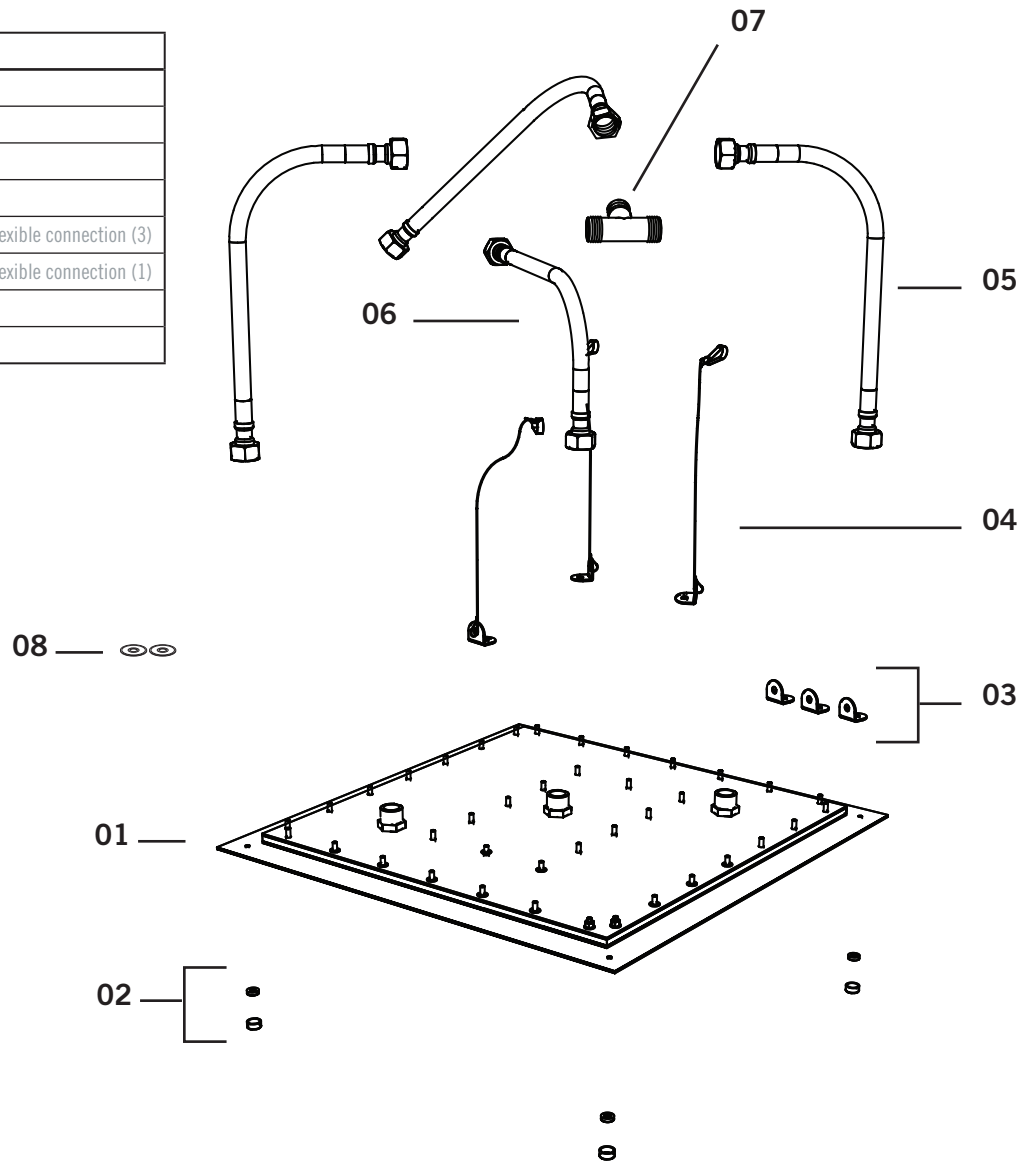

Description:

- Tête de douche Cumulus encastrée à contrôle 2 zones /
Cumulus dual zone concealed shower head
- Installation simplifiée / Easy installation

Débit / Flow rate:

Zone 1: 8 l/min (3 BAR) - 2.2 gpm (44 psi)

Zone 2: 8 l/min (3 BAR) - 2.2 gpm (44 psi)

MAX [9.5 l/min - 2.5 gpm] / zone (norme CSA - CSA standard)

Finis disponibles / Available finish:

- IP = Acier inoxydable poli / Polished inox

Connection:

- 1/2" compression

zone 1
zone 2

Liste complète des pièces de votre robinet.
Complete parts list of your faucet.

LISTE DES PIÈCES / PARTS LIST

NO.	DESCRIPTIONS
01	Tête pluie / Rain shower head
02	Cache-vis / Screw cover (4)
03	Oeillets d'attache / Anchoring eyelet (3)
04	Fil d'acier / Steel wire
05	Flexible d'alimentation 300mm / 300mm flexible connection (3)
06	Flexible d'alimentation 500mm / 500mm flexible connection (1)
07	Raccord en "T" / "T" Connector
08	Réducteur de débit / Flow reducer