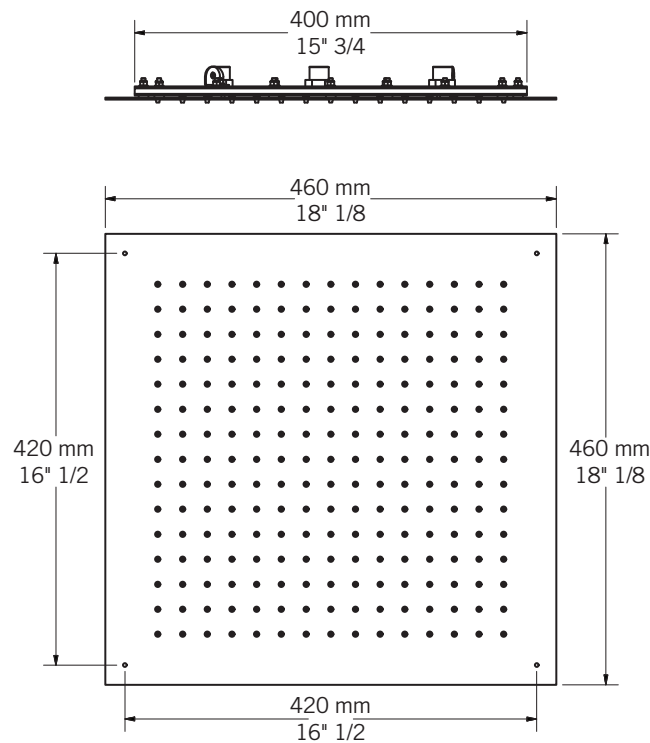

Description:

- Tête de douche Cumulus encastrée à contrôle 2 zones /
Cumulus dual zone concealed shower head
- Installation simplifiée / Easy installation

Débit / Flow rate:

Zone 1: 8 l/min (3 BAR) - 2.2 gpm (44 psi)

Zone 2: 8 l/min (3 BAR) - 2.2 gpm (44 psi)

MAX [9.5 l/min - 2.5 gpm] / zone (norme CSA - CSA standard)

Finis disponibles / Available finish:

- IP = Acier inoxydable poli / Polished inox

Connection:

- 1/2" compression

zone 1
zone 2

Liste complète des pièces de votre robinet.
Complete parts list of your faucet.

LISTE DES PIÈCES / PARTS LIST

NO.	DESCRIPTIONS
01	Tête pluie / Rain shower head
02	Cache-vis / Screw cover (4)
03	Oeillets d'attache / Anchoring eyelet (3)
04	Fil d'acier / Steel wire
05	Flexible d'alimentation 300mm / 300mm flexible connection (3)
06	Flexible d'alimentation 500mm / 500mm flexible connection (1)
07	Raccord en "T" / "T" Connector
08	Réducteur de débit / Flow reducer