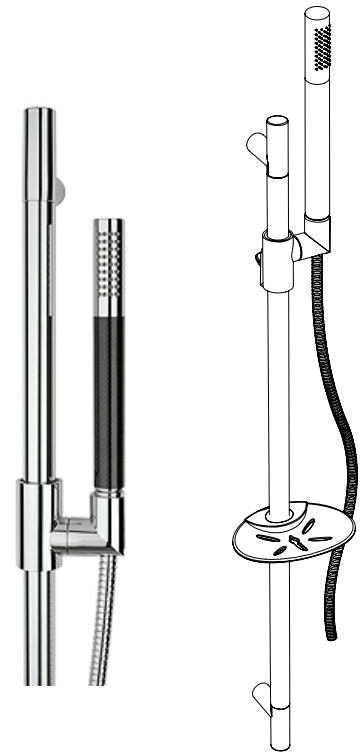

**Description:**

- Ensemble de douche avec barre coulissante ronde / Round sliding shower bar
- Douchette anti-calcaire / Anti-limestone handshower
- Corps de douchette en fibre de carbone / Carbon fibre handshower body
- Porte-savon inclus / Soap bar holder included
- Construction en laiton massif / Solid brass construction

**Débit / Flow rate:**

- 9.5 L/min (4 BAR) - 2.5 gpm (60 PSI)

**Finis disponibles / Available finish:**

- CC = Chrome / NN = Nickel PVD

Liste complète des pièces de votre robinet.  
Complete parts list of your faucet.

### LISTE DES PIÈCES / PARTS LIST

NO.	CODES	DESCRIPTIONS
01	XDKR	Douchette / Hand shower
02	FAB150	Flexible de douchette / Handshower hose
03	PRROP001	Rondelle 1/2" / 1/2" washer
04	PRFIEC02	Capuchon / Cap
05	PRFIEC02	Coude / Elbow
06		Barre / Bar
07	PRMAEC02	Support à douchette / Handshower bracket
08	PRPSEC02	Porte-savon / Soap holder
09	PRFIEC02	Vis (2) / Anchors (2)
10	PRFIEC02	Vis (2) / Anchors (2)