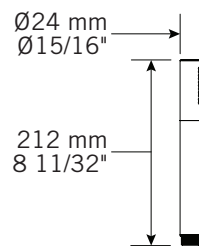

**Description:**

- Ensemble de douche avec barre coulissante ronde / Round sliding shower bar
- Douchette anti-calcaire / Anti-limestone handshower
- Corps de douchette en fibre de carbone / Carbon fibre handshower body
- Porte-savon inclus / Soap bar holder included
- Construction en laiton massif / Solid brass construction

**Débit / Flow rate:**

- 9.5 L/min (4 BAR) - 2.5 gpm (60 PSI)

**Finis disponibles / Available finish:**

- CC = Chrome / NN = Nickel PVD

Liste complète des pièces de votre robinet.  
Complete parts list of your faucet.

### LISTE DES PIÈCES / PARTS LIST

NO.	CODES	DESCRIPTIONS
01	XDKR	Douchette / Hand shower
02	FAB150	Flexible de douchette / Handshower hose
03	PRROP001	Rondelle 1/2" / 1/2" washer
04	PRFIEC02	Capuchon / Cap
05	PRFIEC02	Coude / Elbow
06		Barre / Bar
07	PRMAEC02	Support à douchette / Handshower bracket
08	PRPSEC02	Porte-savon / Soap holder
09	PRFIEC02	Vis (2) / Anchors (2)
10	PRFIEC02	Vis (2) / Anchors (2)