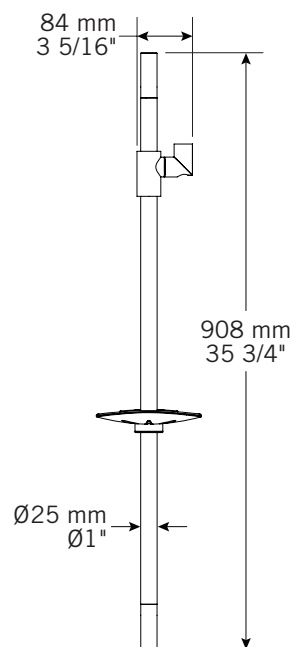

**Description:**

- Ensemble de douche avec barre coulissante ronde / Round sliding shower bar
- Douchette anti-calcaire / Anti-limestone handshower
- Corps de douchette en fibre de carbone / Carbon fibre handshower body
- Porte-savon inclus / Soap bar holder included
- Construction en laiton massif / Solid brass construction

**Débit / Flow rate:**

- 9.5 L/min (4 BAR) - 2.5 gpm (60 PSI)

**Finis disponibles / Available finish:**

- CC = Chrome / NN = Nickel PVD

Liste complète des pièces de votre robinet.  
Complete parts list of your faucet.

### LISTE DES PIÈCES / PARTS LIST

NO.	CODES	DESCRIPTIONS
01	XDKR	Douchette / Hand shower
02	FAB150	Flexible de douchette / Handshower hose
03	PRROP001	Rondelle 1/2" / 1/2" washer
04	PRFIEC02	Capuchon / Cap
05	PRFIEC02	Coude / Elbow
06		Barre / Bar
07	PRMAEC02	Support à douchette / Handshower bracket
08	PRPSEC02	Porte-savon / Soap holder
09	PRFIEC02	Vis (2) / Anchors (2)
10	PRFIEC02	Vis (2) / Anchors (2)