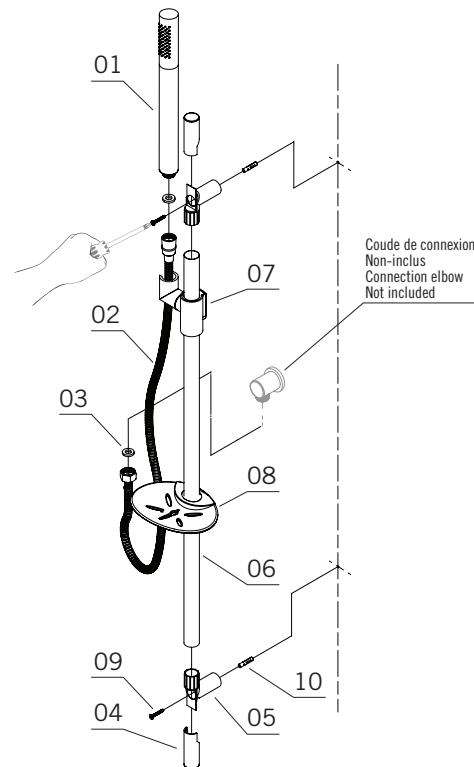

**Description:**

- Ensemble de douche avec barre coulissante ronde / Round sliding shower bar
- Douchette anti-calcaire / Anti-limestone handshower
- Corps de douchette en fibre de carbone / Carbon fibre handshower body
- Porte-savon inclus / Soap bar holder included
- Construction en laiton massif / Solid brass construction

**Débit / Flow rate:**

- 9.5 L/min (4 BAR) - 2.5 gpm (60 PSI)

**Finis disponibles / Available finish:**

- CC = Chrome / NN = Nickel PVD

Liste complète des pièces de votre robinet.  
Complete parts list of your faucet.

### LISTE DES PIÈCES / PARTS LIST

NO.	CODES	DESCRIPTIONS
01	XDKR	Douchette / Hand shower
02	FAB150	Flexible de douchette / Handshower hose
03	PRROP001	Rondelle 1/2" / 1/2" washer
04	PRFIEC02	Capuchon / Cap
05	PRFIEC02	Coude / Elbow
06		Barre / Bar
07	PRMAEC02	Support à douchette / Handshower bracket
08	PRPSEC02	Porte-savon / Soap holder
09	PRFIEC02	Vis (2) / Anchors (2)
10	PRFIEC02	Vis (2) / Anchors (2)