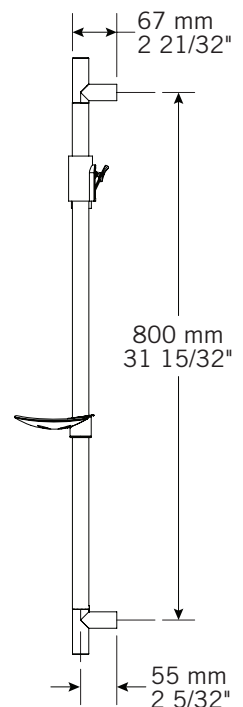

**Description:**

- Ensemble de douche avec barre coulissante ronde / Round sliding shower bar
- Douchette anti-calcaire / Anti-limestone handshower
- Corps de douchette en fibre de carbone / Carbon fibre handshower body
- Porte-savon inclus / Soap bar holder included
- Construction en laiton massif / Solid brass construction

**Débit / Flow rate:**

- 9.5 L/min (4 BAR) - 2.5 gpm (60 PSI)

**Finis disponibles / Available finish:**

- CC = Chrome / NN = Nickel PVD

Liste complète des pièces de votre robinet.  
Complete parts list of your faucet.

### LISTE DES PIÈCES / PARTS LIST

NO.	CODES	DESCRIPTIONS
01	XDKR	Douchette / Hand shower
02	FAB150	Flexible de douchette / Handshower hose
03	PRROP001	Rondelle 1/2" / 1/2" washer
04	PRFIEC02	Capuchon / Cap
05	PRFIEC02	Coude / Elbow
06		Barre / Bar
07	PRMAEC02	Support à douchette / Handshower bracket
08	PRPSEC02	Porte-savon / Soap holder
09	PRFIEC02	Vis (2) / Anchors (2)
10	PRFIEC02	Vis (2) / Anchors (2)