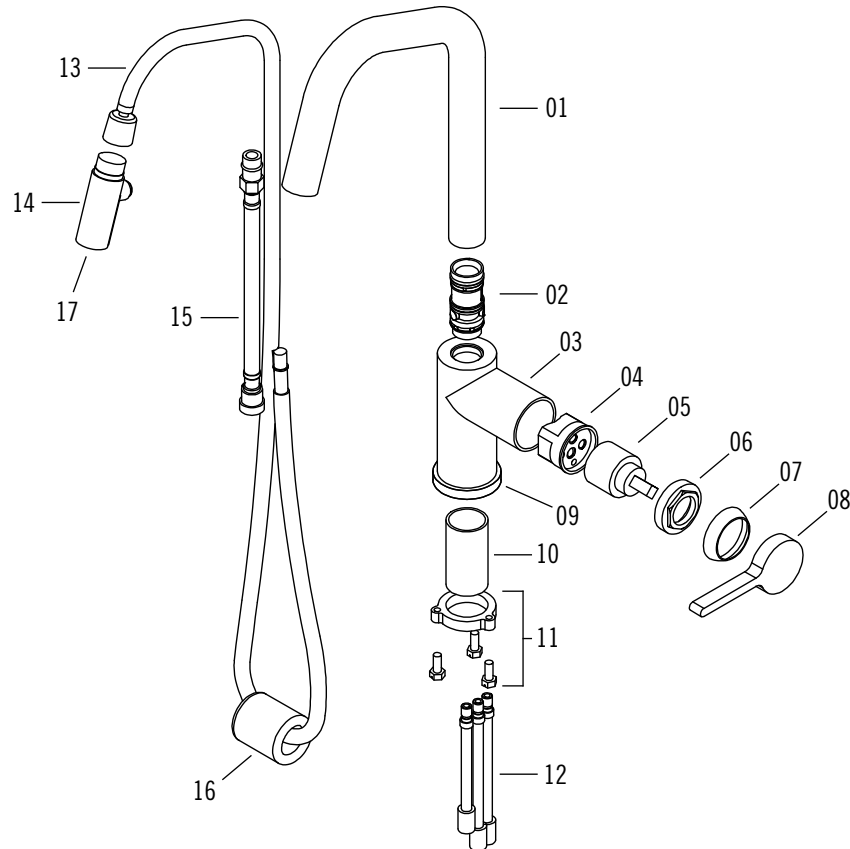

#### Description:

- Robinet de cuisine monotrou / Single-hole kitchen faucet
- Douchette rétractable à 2 jets / Pull-down two-jets spray
- Flexible de douchette à pivot / Pivot handshower hose
- Construction en laiton massif / Solid brass construction
- Cartouche de céramique / Ceramic cartridge

#### Connection:

- 3/8" compression

#### 01

Liste complète des pièces de votre robinet.  
Complete parts list of your faucet.

#### LISTE DES PIÈCES / PARTS LIST

| NO. | DESCRIPTIONS                              |
|-----|-------------------------------------------|
| 01  | Bec / Spout                               |
| 02  | Arbre de connection / Connecting rod      |
| 03  | Corps de robinet / Faucet body            |
| 04  | Voie d'eau / Water way                    |
| 05  | Cartouche / Cartridge                     |
| 06  | Écrou / Nut                               |
| 07  | Cache cartouche / Cartridge flange        |
| 08  | Poignée / Handle                          |
| 09  | Rosace / Base flange                      |
| 10  | Pipe fileté / Threaded fixture            |
| 11  | Kit d'attache / Fixing Kit                |
| 12  | Ensemble tige-raccord / Connecting kit    |
| 13  | Flexible de raccordement / Flexible hoses |
| 14  | Douchette 2 jets / Two jets Handshower    |
| 15  | Adaptateur / Adaptor                      |
| 16  | Pesée de plomb / Weighing lead            |
| 17  | Aérateur / Aerator                        |