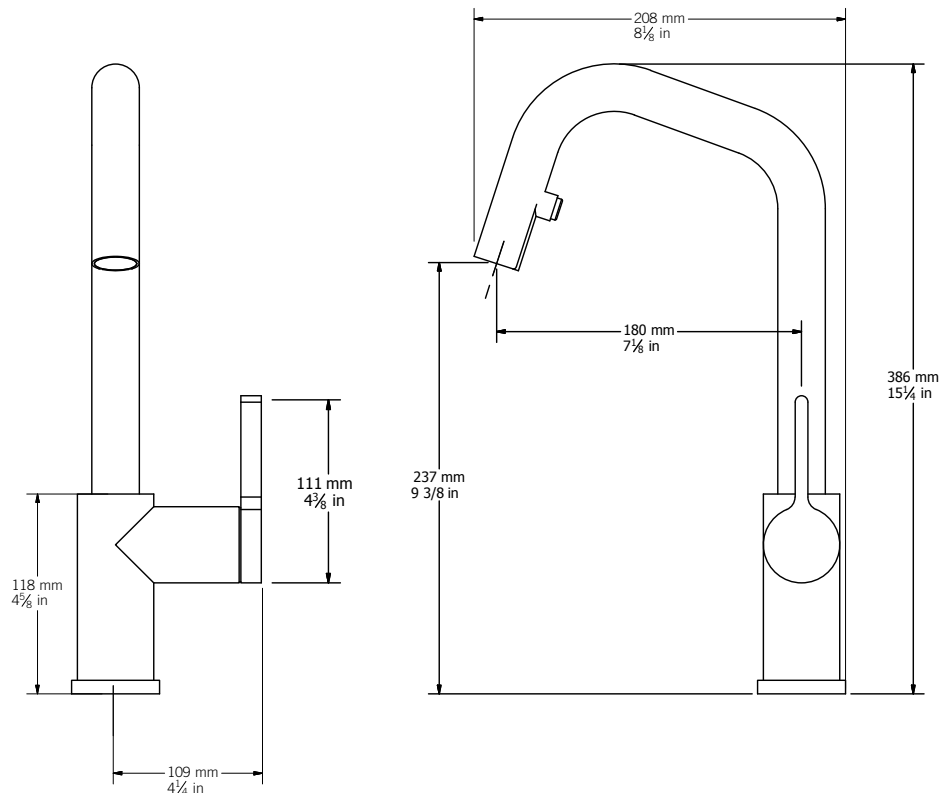

#### Description:

- Robinet de cuisine monotrou / Single-hole kitchen faucet
- Douchette rétractable à 2 jets / Pull-down two-jets spray
- Flexible de douchette à pivot / Pivot handshower hose
- Construction en laiton massif / Solid brass construction
- Cartouche de céramique / Ceramic cartridge

#### Débit / Flow rate:

-8,3 l/min (2.2 gpm) - 60 psi

#### Connection:

- 3/8" compression

#### LISTE DES PIÈCES / PARTS LIST

| NO. | DESCRIPTIONS                              |
|-----|-------------------------------------------|
| 01  | Bec / Spout                               |
| 02  | Arbre de connection / Connecting rod      |
| 03  | Corps de robinet / Faucet body            |
| 04  | Voie d'eau / Water way                    |
| 05  | Cartouche / Cartridge                     |
| 06  | Écrou / Nut                               |
| 07  | Cache cartouche / Cartridge flange        |
| 08  | Poignée / Handle                          |
| 09  | Rosace / Base flange                      |
| 10  | Pipe fileté / Threaded fixture            |
| 11  | Kit d'attache / Fixing Kit                |
| 12  | Ensemble tige-raccord / Connecting kit    |
| 13  | Flexible de raccordement / Flexible hoses |
| 14  | Douchette 2 jets / Two jets Handshower    |
| 15  | Adaptateur / Adaptor                      |
| 16  | Pesée de plomb / Weighing lead            |
| 17  | Aérateur / Aerator                        |