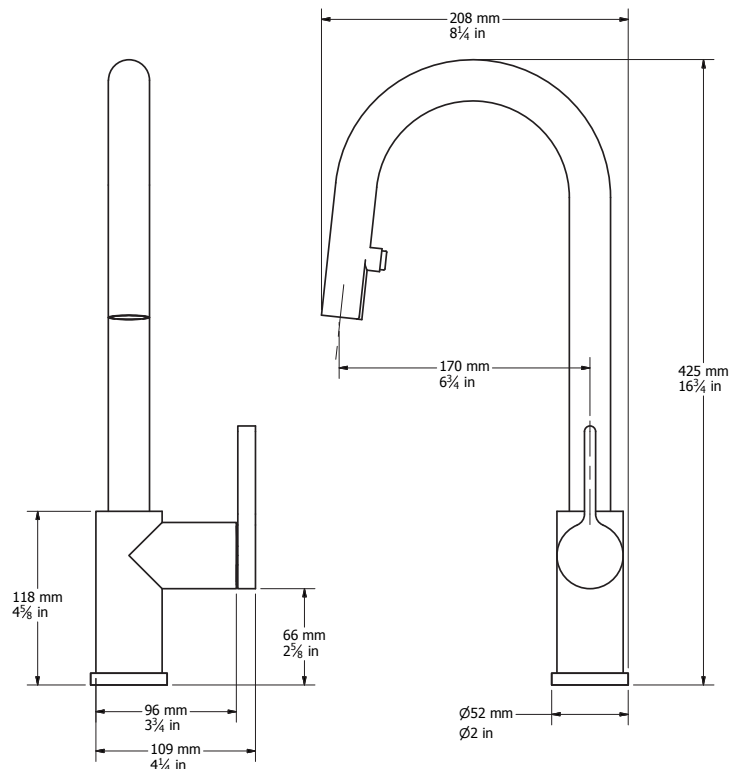

LOFT - RL091D2EU

Description:

- Robinet de cuisine monotrou / Single-hole kitchen faucet
- Douchette rétractable à 2 jets / Pull-down two-jets spray
- Flexible de douchette à pivot / Pivot handshower hose
- Construction en laiton massif / Solid brass construction
- Cartouche de céramique / Ceramic cartridge

Débit / Flow rate:

-8,3 l/min (2.2 gpm) - 60 psi

Finis disponibles / Available finish:

- CC = Chrome
- BK = Noir mat / Matt black

Connection:

- 3/8" compression

01

Liste complète des pièces de votre robinet.
Complete parts list of your faucet.

LISTE DES PIÈCES / PARTS LIST

NO.	DESCRIPTIONS
01	Bec / Spout
02	Arbre de connection / Connecting rod
03	Corps de robinet / Faucet body
04	Voie d'eau / Water way
05	Cartouche / Cartridge
06	Écrou / Nut
07	Cache cartouche / Cartridge flange
08	Poignée / Handle
09	Rosace / Base flange
10	Pipe fileté / Threaded fixture
11	Kit d'attache / Fixing Kit
12	Ensemble tige-raccord / Connecting kit
13	Flexible de raccordement / Flexible hoses
14	Douchette 2 jets / Two jets handshower
15	Adaptateur / Adaptor
16	Pesée de plomb / Weighing lead
17	Aérateur / Aerator