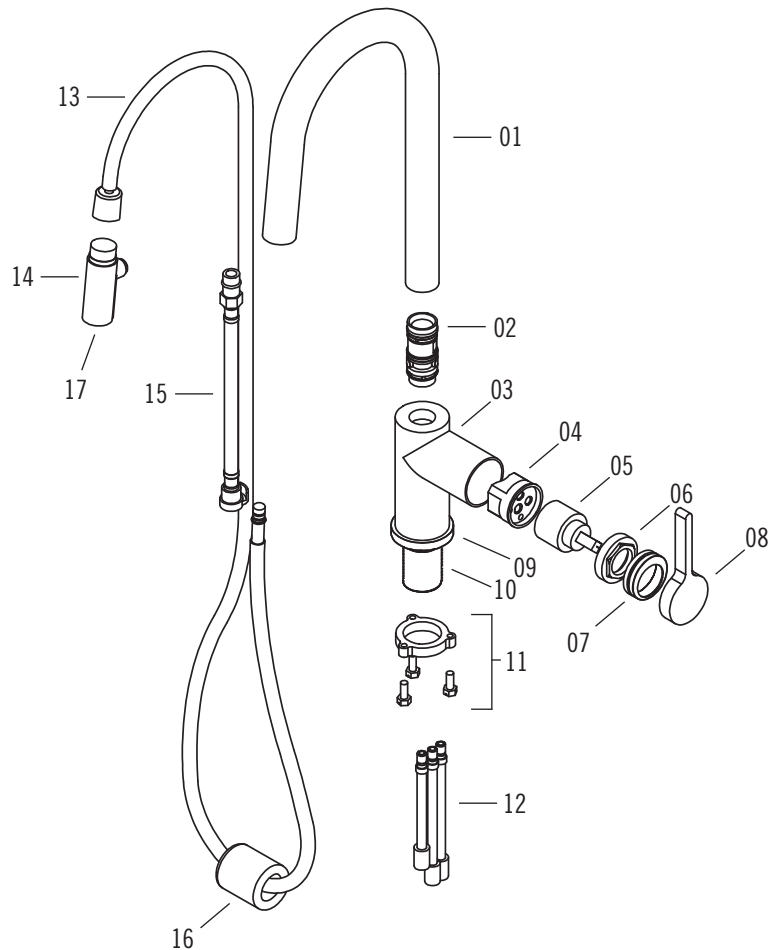

LOFT - RL091D2EU

Description:

- Robinet de cuisine monotrou / Single-hole kitchen faucet
- Douchette rétractable à 2 jets / Pull-down two-jets spray
- Flexible de douchette à pivot / Pivot handshower hose
- Construction en laiton massif / Solid brass construction
- Cartouche de céramique / Ceramic cartridge

Débit / Flow rate:

-8,3 l/min (2.2 gpm) - 60 psi

Finis disponibles / Available finish:

- CC = Chrome
- BK = Noir mat / Matt black

Connection:

- 3/8" compression

01

Liste complète des pièces de votre robinet.
Complete parts list of your faucet.

LISTE DES PIÈCES / PARTS LIST

NO.	DESCRIPTIONS
01	Bec / Spout
02	Arbre de connection / Connecting rod
03	Corps de robinet / Faucet body
04	Voie d'eau / Water way
05	Cartouche / Cartridge
06	Écrou / Nut
07	Cache cartouche / Cartridge flange
08	Poignée / Handle
09	Rosace / Base flange
10	Pipe fileté / Threaded fixture
11	Kit d'attache / Fixing Kit
12	Ensemble tige-raccord / Connecting kit
13	Flexible de raccordement / Flexible hoses
14	Douchette 2 jets / Two jets handshower
15	Adaptateur / Adaptor
16	Pesée de plomb / Weighing lead
17	Aérateur / Aerator