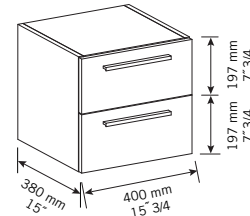

GARANTIE

Mobilier de salles de bains — Garantie limitée de 5 ans (composantes) et 5 ans (mécanismes)

Rubi garantit les composantes de ses meubles de salle de bains et ses vanités contre tout défaut matériel et de fabrication, de même les charnières et coulisses pour portes et tiroirs, pendant une période de cinq ans. Certaines modalités et conditions s'appliquent, référez-vous au manuel du produit pour tous les détails.

WARRANTY

Bathroom furniture - Limited Warranty 5 years (components) and 5 years (mechanisms)

Rubi guarantees the components of its furniture and bathroom vanities against defects in material and workmanship as well as the hinges and slides for doors and drawers, for a period of five years. Some terms and conditions apply, refer to the manual for more details.