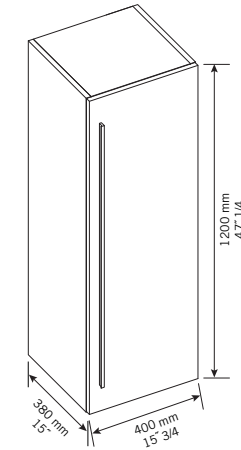

Liste complète des pièces de votre lingerie.
Complete parts list of your cabinet.

LISTE DES PIÈCES / PARTS LIST

NO.	CODES	DESCRIPTIONS
01	RMP400LL	lingerie longue / long side cabinet
02	RMP400LT2	unité 2 tiroirs / unit 2 drawers

01

02