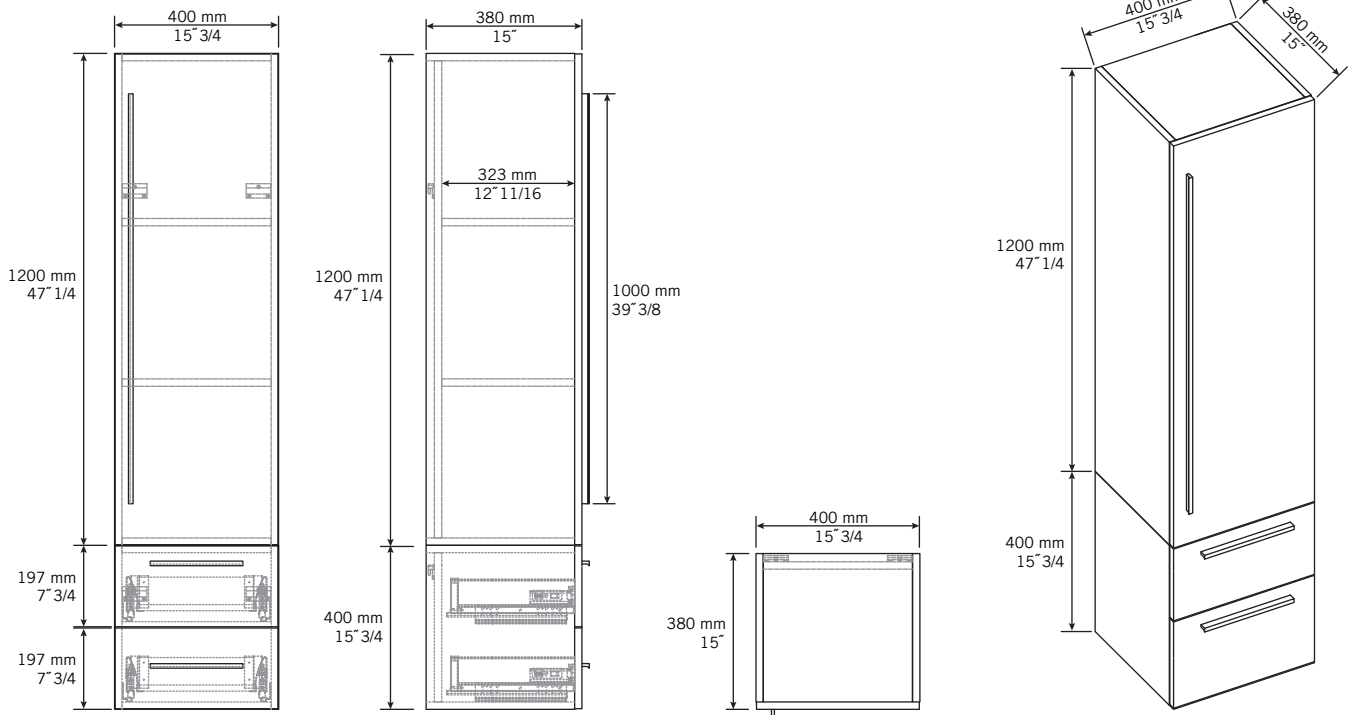

Description:

- Lingerie avec porte et 2 tiroirs.
(Pentures à droite ou à gauche.)
- Cabinet with door and 2 drawers.
(Right-side or left-side hinges.)

Finis disponibles / Available finish:

- BL = blanc laqué / lackered white
- KA = kashmir
- NE = nero

Liste complète des pièces de votre lingerie.
Complete parts list of your cabinet.

LISTE DES PIÈCES / PARTS LIST

NO.	CODES	DESCRIPTIONS
01	RMP400LL	lingerie longue / long side cabinet
02	RMP400LT2	unité 2 tiroirs / unit 2 drawers