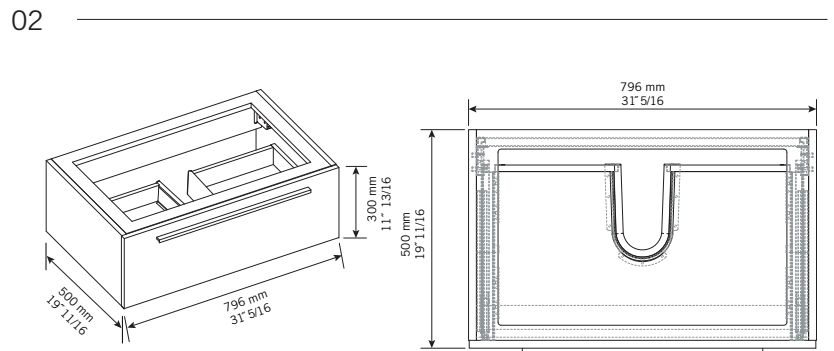

Liste complète des pièces de votre meuble-lavabo.
Complete parts list of your sink cabinet.

LISTE DES PIÈCES / PARTS LIST

NO.	CODES	DESCRIPTIONS
O1	RMP1400LBL	lavabo / basin
O2	RMP800VT1	vanité / main cabinet
O3	RMP300ST1 (2X)	vanité de côté / side cabinet

GARANTIE

Mobilier de salles de bains — Garantie limitée de 5 ans (composantes) et 5 ans (mécanismes)

Rubi garantit les composantes de ses meubles de salle de bains et ses vanités contre tout défaut matériel et de fabrication, de même les charnières et coulisses pour portes et tiroirs, pendant une période de cinq ans. Certaines modalités et conditions s'appliquent, référez-vous au manuel du produit pour tous les détails.

WARRANTY

Bathroom furniture - Limited Warranty 5 years (components) and 5 years (mechanisms)

Rubi guarantees the components of its furniture and bathroom vanities against defects in material and workmanship as well as the hinges and slides for doors and drawers, for a period of five years. Some terms and conditions apply, refer to the manual for more details.