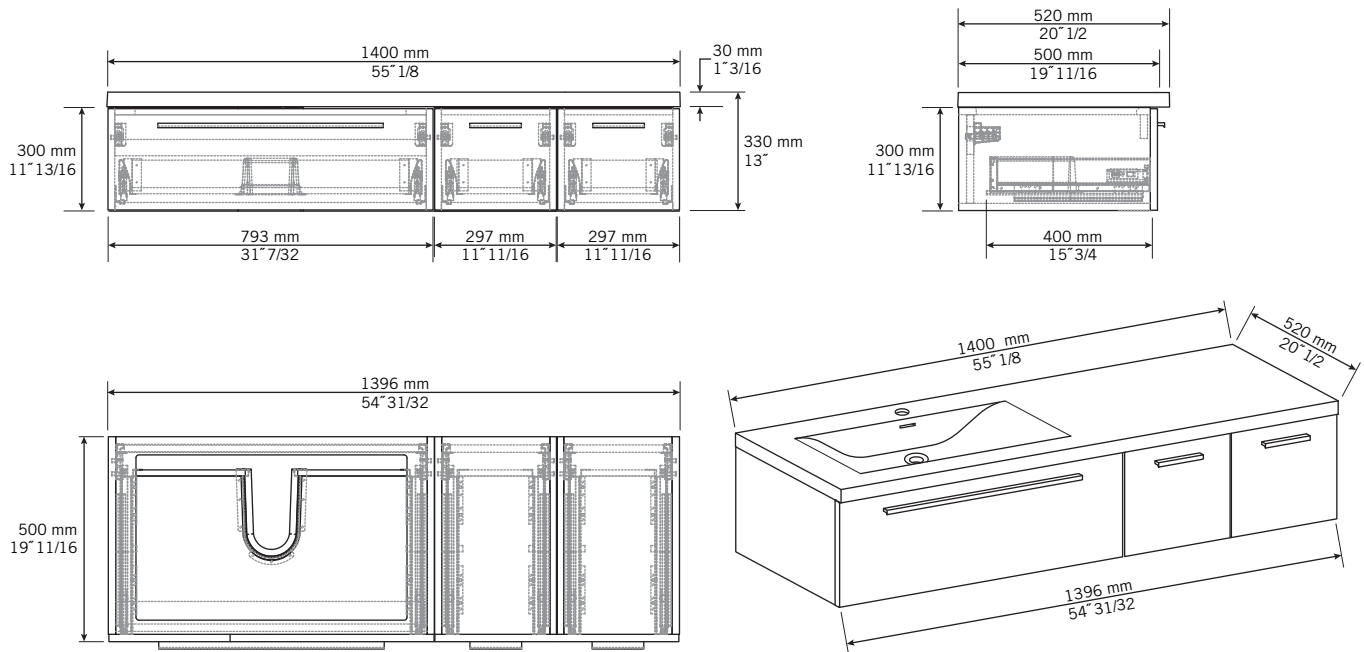

Description:

- Meuble-lavabo gauche à 3 tiroirs. Lavabo non percé*.
(Miroir non inclus.)
- Left basin cabinet with 3 drawers. Non-pierced basin*.
(Mirror not included.)

Finis disponibles / Available finish:

- BL = blanc laqué / lackered white
- KA = kashmir
- NE = nero

Percer le lavabo avec une scie emporte-pièce pour l'installation des robinets. *Le perçage des lavabos est possible moyennant un frais additionnel de 25 \$. Si requis, mentionnez-le lors de la commande. / Drill basin with a hole saw for faucet installation. *Drilling basin is possible subject to an additional fee of \$ 25. If required, specify when ordering.

Liste complète des pièces de votre meuble-lavabo.
Complete parts list of your sink cabinet.

LISTE DES PIÈCES / PARTS LIST

NO.	CODES	DESCRIPTIONS
O1	RMP1400LBL	lavabo / basin
O2	RMP800VT1	vanité / main cabinet
O3	RMP300ST1 (2X)	vanité de côté / side cabinet