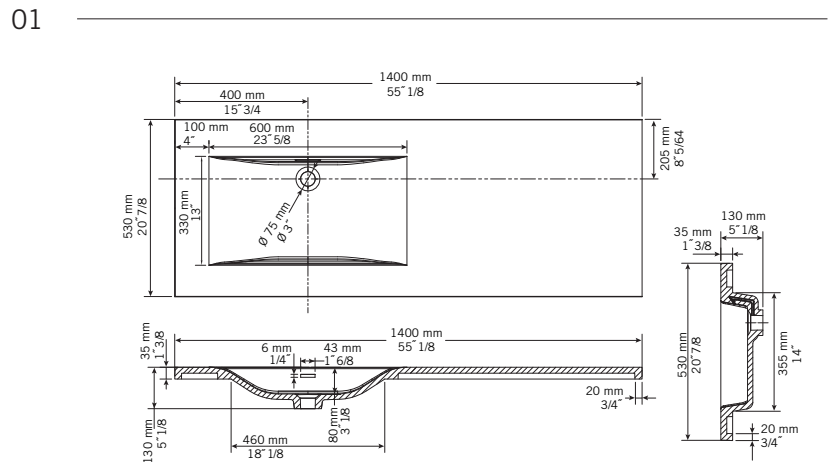

Liste complète des pièces de votre meuble-lavabo.
Complete parts list of your sink cabinet.

LISTE DES PIÈCES / PARTS LIST

NO.	CODES	DESCRIPTIONS
O1	RMP1400LBL	lavabo / basin
O2	RMP800VT1	vanité / main cabinet
O3	RMP300ST1 (2X)	vanité de côté / side cabinet

GARANTIE

Mobilier de salles de bains — Garantie limitée de 5 ans (composantes) et 5 ans (mécanismes)

Rubi garantit les composantes de ses meubles de salle de bains et ses vanités contre tout défaut matériel et de fabrication, de même les charnières et coulisses pour portes et tiroirs, pendant une période de cinq ans. Certaines modalités et conditions s'appliquent, référez-vous au manuel du produit pour tous les détails.

WARRANTY

Bathroom furniture - Limited Warranty 5 years (components) and 5 years (mechanisms)

Rubi guarantees the components of its furniture and bathroom vanities against defects in material and workmanship as well as the hinges and slides for doors and drawers, for a period of five years. Some terms and conditions apply, refer to the manual for more details.