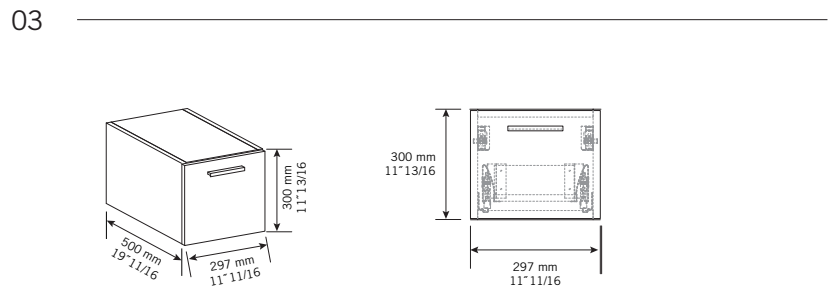

Liste complète des pièces de votre meuble-lavabo.
Complete parts list of your sink cabinet.

LISTE DES PIÈCES / PARTS LIST

NO.	CODES	DESCRIPTIONS
O1	RMP1400LBL	lavabo / basin
O2	RMP800VT1	vanité / main cabinet
O3	RMP300ST1 (2X)	vanité de côté / side cabinet

GARANTIE

Mobilier de salles de bains — Garantie limitée de 5 ans (composantes) et 5 ans (mécanismes)

Rubi garantit les composantes de ses meubles de salle de bains et ses vanités contre tout défaut matériel et de fabrication, de même les charnières et coulisses pour portes et tiroirs, pendant une période de cinq ans. Certaines modalités et conditions s'appliquent, référez-vous au manuel du produit pour tous les détails.

WARRANTY

Bathroom furniture - Limited Warranty 5 years (components) and 5 years (mechanisms)

Rubi guarantees the components of its furniture and bathroom vanities against defects in material and workmanship as well as the hinges and slides for doors and drawers, for a period of five years. Some terms and conditions apply, refer to the manual for more details.