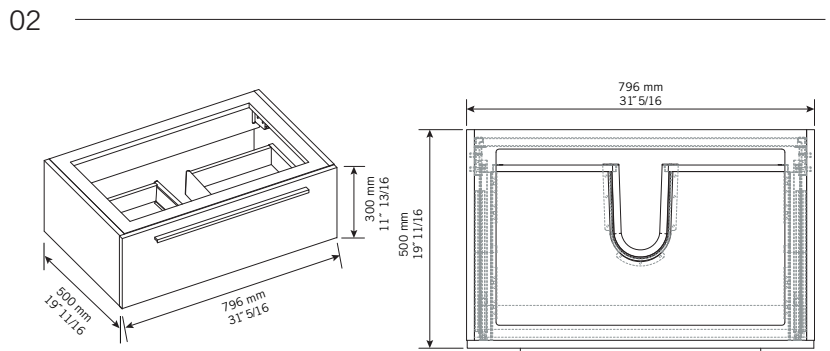

Liste complète des pièces de votre meuble-lavabo.
Complete parts list of your sink cabinet.

LISTE DES PIÈCES / PARTS LIST

NO.	CODES	DESCRIPTIONS
01	RMP1400RBL	lavabo / basin
02	RMP800VT1	vanité / main cabinet
03	RMP300ST1 (2X)	vanité de côté / side cabinet

GARANTIE

Mobilier de salles de bains — Garantie limitée de 5 ans (composantes) et 5 ans (mécanismes)

Rubi garantit les composantes de ses meubles de salle de bains et ses vanités contre tout défaut matériel et de fabrication, de même les charnières et coulisses pour portes et tiroirs, pendant une période de cinq ans. Certaines modalités et conditions s'appliquent, référez-vous au manuel du produit pour tous les détails.

WARRANTY

Bathroom furniture - Limited Warranty 5 years (components) and 5 years (mechanisms)

Rubi guarantees the components of its furniture and bathroom vanities against defects in material and workmanship as well as the hinges and slides for doors and drawers, for a period of five years. Some terms and conditions apply, refer to the manual for more details.