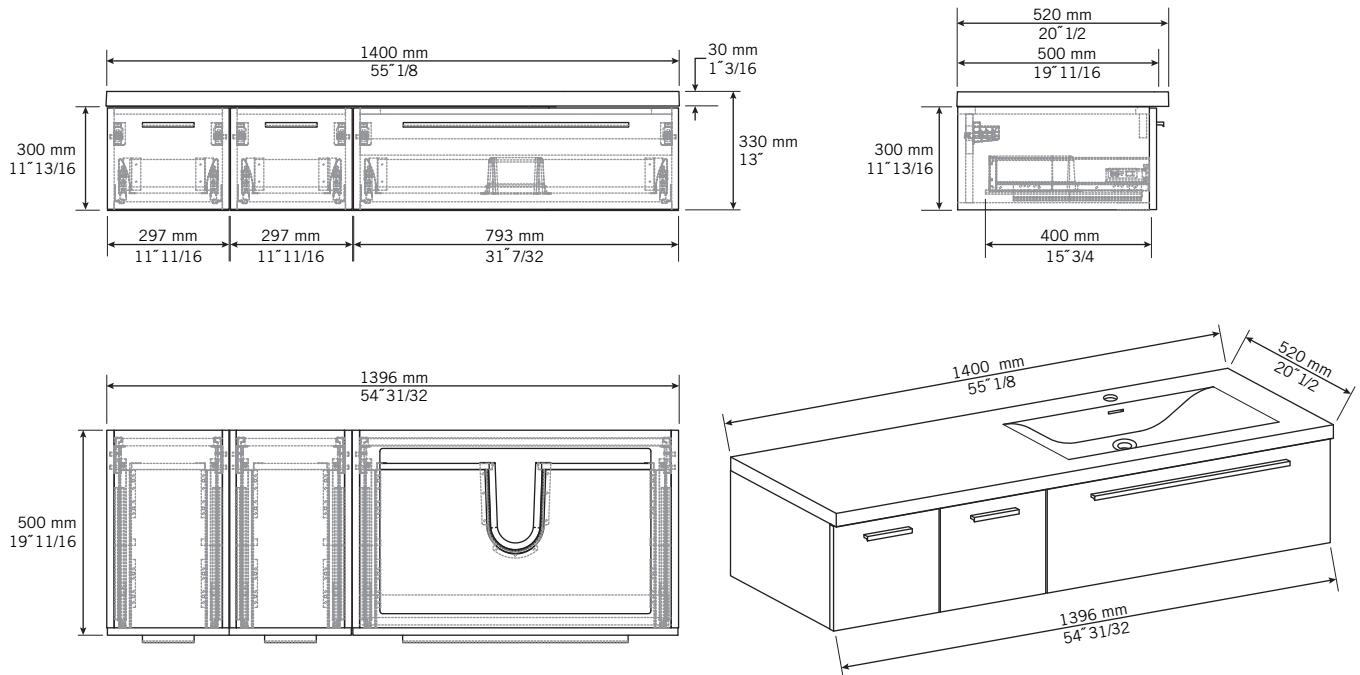

Description:

- Meuble-lavabo droit à 3 tiroirs.
Lavabo non percé*. Miroir vendu séparément.
- Right basin cabinet with 3 drawers.
Non-pierced basin*. Mirror sold separately.

Finis disponibles / Available finish:

- BL = blanc laqué / lackered white
- KA = kashmir
- NE = nero

Percer le lavabo avec une scie emporte-pièce pour l'installation des robinets. *Le perçage des lavabos est possible moyennant un frais additionnel de 25 \$. Si requis, mentionnez-le lors de la commande. / Drill basin with a hole saw for faucet installation. *Drilling basin is possible subject to an additional fee of \$ 25. If required, specify when ordering.

Liste complète des pièces de votre meuble-lavabo.
Complete parts list of your sink cabinet.

LISTE DES PIÈCES / PARTS LIST

NO.	CODES	DESCRIPTIONS
01	RMP1400RBL	lavabo / basin
02	RMP800VT1	vanité / main cabinet
03	RMP300ST1 (2X)	vanité de côté / side cabinet