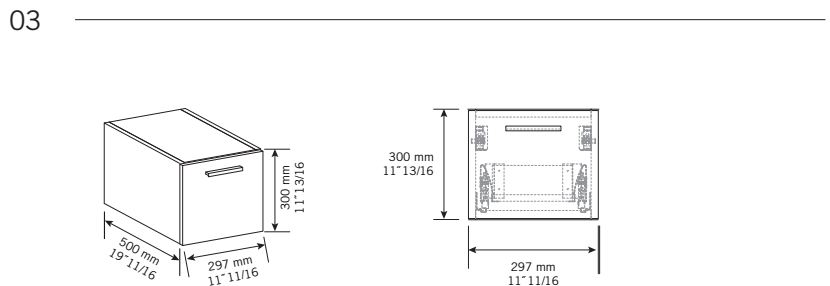

Liste complète des pièces de votre meuble-lavabo.
Complete parts list of your sink cabinet.

LISTE DES PIÈCES / PARTS LIST

NO.	CODES	DESCRIPTIONS
01	RMP1400RBL	lavabo / basin
02	RMP800VT1	vanité / main cabinet
03	RMP300ST1 (2X)	vanité de côté / side cabinet

GARANTIE

Mobilier de salles de bains — Garantie limitée de 5 ans (composantes) et 5 ans (mécanismes)

Rubi garantit les composantes de ses meubles de salle de bains et ses vanités contre tout défaut matériel et de fabrication, de même les charnières et coulisses pour portes et tiroirs, pendant une période de cinq ans. Certaines modalités et conditions s'appliquent, référez-vous au manuel du produit pour tous les détails.

WARRANTY

Bathroom furniture - Limited Warranty 5 years (components) and 5 years (mechanisms)

Rubi guarantees the components of its furniture and bathroom vanities against defects in material and workmanship as well as the hinges and slides for doors and drawers, for a period of five years. Some terms and conditions apply, refer to the manual for more details.