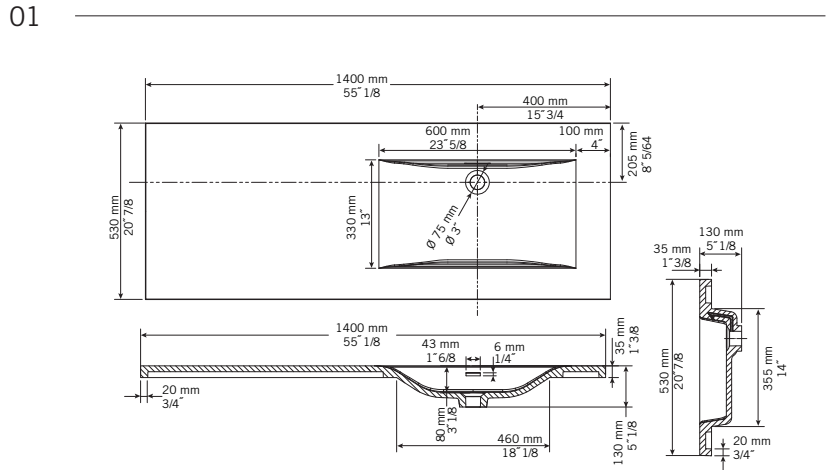

Liste complète des pièces de votre meuble-lavabo.
Complete parts list of your sink cabinet.

LISTE DES PIÈCES / PARTS LIST

NO.	CODES	DESCRIPTIONS
01	RMP1400RBL	lavabo / basin
02	RMP800VT1	vanité / main cabinet
03	RMP300ST1 (2X)	vanité de côté / side cabinet

GARANTIE

Mobilier de salles de bains — Garantie limitée de 5 ans (composantes) et 5 ans (mécanismes)

Rubi garantit les composantes de ses meubles de salle de bains et ses vanités contre tout défaut matériel et de fabrication, de même les charnières et coulisses pour portes et tiroirs, pendant une période de cinq ans. Certaines modalités et conditions s'appliquent, référez-vous au manuel du produit pour tous les détails.

WARRANTY

Bathroom furniture - Limited Warranty 5 years (components) and 5 years (mechanisms)

Rubi guarantees the components of its furniture and bathroom vanities against defects in material and workmanship as well as the hinges and slides for doors and drawers, for a period of five years. Some terms and conditions apply, refer to the manual for more details.