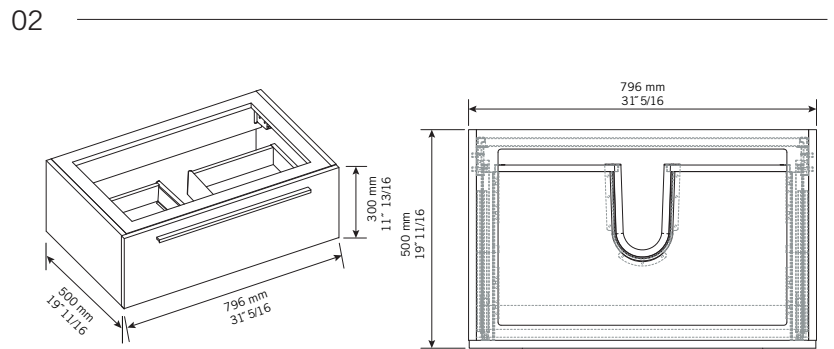

Liste complète des pièces de votre meuble-lavabo.
Complete parts list of your sink cabinet.

LISTE DES PIÈCES / PARTS LIST

NO.	CODES	DESCRIPTIONS
01	RMP1600DBL	lavabo / basin
02	RMP800VT1 (2X)	vanité / main cabinet

GARANTIE

Mobilier de salles de bains — Garantie limitée de 5 ans (composantes) et 5 ans (mécanismes)

Rubi garantit les composantes de ses meubles de salle de bains et ses vanités contre tout défaut matériel et de fabrication, de même les charnières et coulisses pour portes et tiroirs, pendant une période de cinq ans. Certaines modalités et conditions s'appliquent, référez-vous au manuel du produit pour tous les détails.

WARRANTY

Bathroom furniture - Limited Warranty 5 years (components) and 5 years (mechanisms)

Rubi guarantees the components of its furniture and bathroom vanities against defects in material and workmanship as well as the hinges and slides for doors and drawers, for a period of five years. Some terms and conditions apply, refer to the manual for more details.