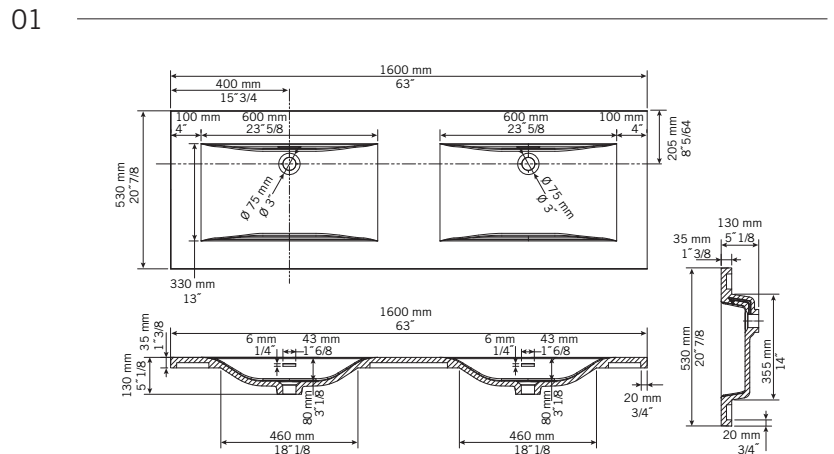

Liste complète des pièces de votre meuble-lavabo.
Complete parts list of your sink cabinet.

LISTE DES PIÈCES / PARTS LIST

NO.	CODES	DESCRIPTIONS
01	RMP1600DBL	lavabo / basin
02	RMP800VT1 (2X)	vanité / main cabinet

GARANTIE

Mobilier de salles de bains — Garantie limitée de 5 ans (composantes) et 5 ans (mécanismes)

Rubi garantit les composantes de ses meubles de salle de bains et ses vanités contre tout défaut matériel et de fabrication, de même les charnières et coulisses pour portes et tiroirs, pendant une période de cinq ans. Certaines modalités et conditions s'appliquent, référez-vous au manuel du produit pour tous les détails.

WARRANTY

Bathroom furniture - Limited Warranty 5 years (components) and 5 years (mechanisms)

Rubi guarantees the components of its furniture and bathroom vanities against defects in material and workmanship as well as the hinges and slides for doors and drawers, for a period of five years. Some terms and conditions apply, refer to the manual for more details.