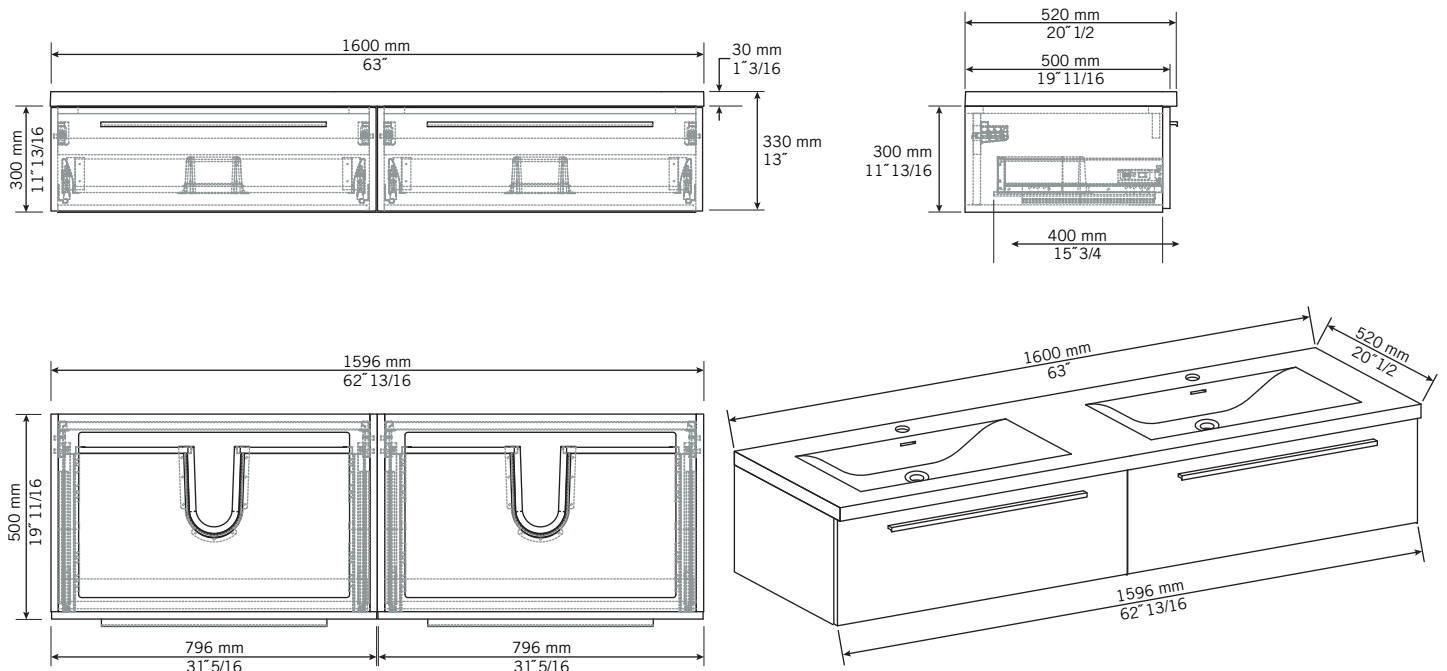

Description:

- Meuble-lavabo double à 2 tiroirs.
Lavabo non percé*. Miroir vendu séparément.
- Double basin cabinet with 2 drawers.
Non-pierced basin*. Mirror sold separately.

Finis disponibles / Available finish:

- BL = blanc laqué / lackered white
- KA = kashmir
- NE = nero

Percer le lavabo avec une scie emporte-pièce pour l'installation des robinets. *Le perçage des lavabos est possible moyennant un frais additionnel de 25 \$. Si requis, mentionnez-le lors de la commande. / Drill basin with a hole saw for faucet installation. *Drilling basin is possible subject to an additional fee of \$ 25. If required, specify when ordering.

Liste complète des pièces de votre meuble-lavabo.
Complete parts list of your sink cabinet.

LISTE DES PIÈCES / PARTS LIST

| NO. | CODES | DESCRIPTIONS |
|-----|----------------|-----------------------|
| 01 | RMP1600DBL | lavabo / basin |
| 02 | RMP800VT1 (2X) | vanité / main cabinet |
| | | |
| | | |
| | | |
| | | |
| | | |
| | | |
| | | |