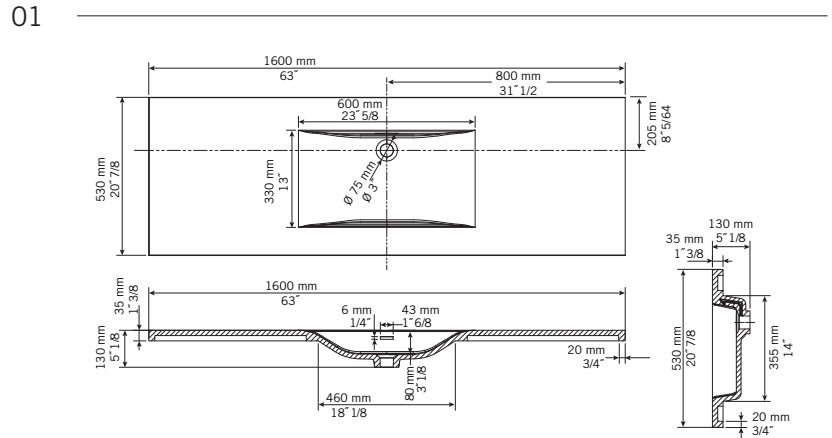

Liste complète des pièces de votre meuble-lavabo.
Complete parts list of your sink cabinet.

LISTE DES PIÈCES / PARTS LIST

NO.	CODES	DESCRIPTIONS
O1	RMP1600CBL	lavabo / basin
O2	RMP800VT2	vanité / main cabinet
O3	RMP300ST2 (2X)	vanité de côté / side cabinet

GARANTIE

Mobilier de salles de bains — Garantie limitée de 5 ans (composantes) et 5 ans (mécanismes)

Rubi garantit les composantes de ses meubles de salle de bains et ses vanités contre tout défaut matériel et de fabrication, de même les charnières et coulisses pour portes et tiroirs, pendant une période de cinq ans. Certaines modalités et conditions s'appliquent, référez-vous au manuel du produit pour tous les détails.

WARRANTY

Bathroom furniture - Limited Warranty 5 years (components) and 5 years (mechanisms)

Rubi guarantees the components of its furniture and bathroom vanities against defects in material and workmanship as well as the hinges and slides for doors and drawers, for a period of five years. Some terms and conditions apply, refer to the manual for more details.