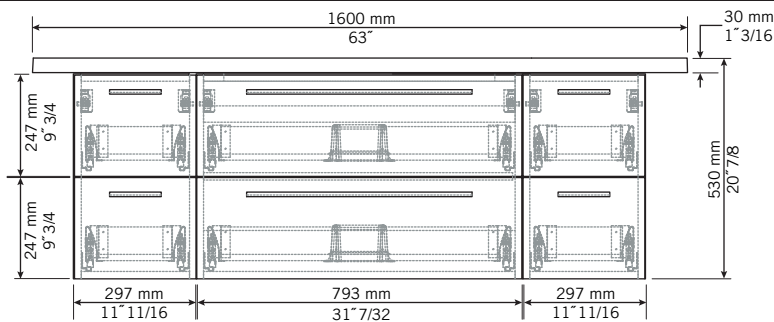

Description:

- Meuble-lavabo à 6 tiroirs.
Lavabo non percé*. (Miroir non inclus.)
- Basin cabinet with 6 drawers.
Non-pierced basin*. (Mirror not included.)

Finis disponibles / Available finish:

- BL = blanc laqué / lackered white
- KA = kashmir
- NE = nero

Percer le lavabo avec une scie emporte-pièce pour l'installation des robinets. *Le perçage des lavabos est possible moyennant un frais additionnel de 25 \$.
Si requis, mentionnez-le lors de la commande. / Drill basin with a hole saw for faucet installation. *Drilling basin is possible subject to an additional fee of \$ 25. If required, specify when ordering.