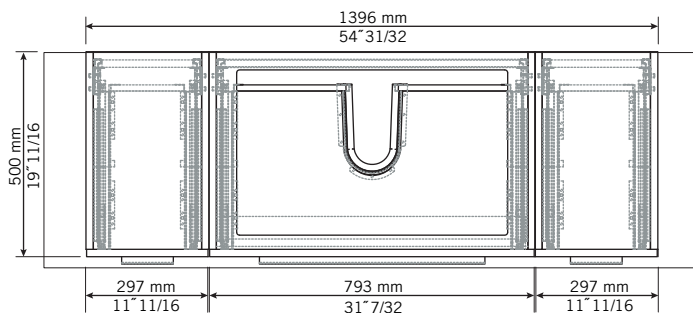

Description:

- Meuble-lavabo à 6 tiroirs.
Lavabo non percé*. (Miroir non inclus.)
- Basin cabinet with 6 drawers.
Non-pierced basin*. (Mirror not included.)

Finis disponibles / Available finish:

- BL = blanc laqué / lackered white
- KA = kashmir
- NE = nero

Percer le lavabo avec une scie emporte-pièce pour l'installation des robinets. *Le perçage des lavabos est possible moyennant un frais additionnel de 25 \$.
Si requis, mentionnez-le lors de la commande. / Drill basin with a hole saw for faucet installation. *Drilling basin is possible subject to an additional fee of \$ 25. If required, specify when ordering.