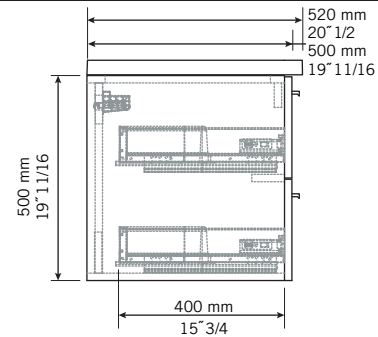

Description:

- Meuble-lavabo à 6 tiroirs.
Lavabo non percé*. (Miroir non inclus.)
- Basin cabinet with 6 drawers.
Non-pierced basin*. (Mirror not included.)

Finis disponibles / Available finish:

- BL = blanc laqué / lackered white
- KA = kashmir
- NE = nero

Percer le lavabo avec une scie emporte-pièce pour l'installation des robinets. *Le perçage des lavabos est possible moyennant un frais additionnel de 25 \$.
Si requis, mentionnez-le lors de la commande. / Drill basin with a hole saw for faucet installation. *Drilling basin is possible subject to an additional fee of \$ 25. If required, specify when ordering.

Liste complète des pièces de votre meuble-lavabo.
Complete parts list of your sink cabinet.

LISTE DES PIÈCES / PARTS LIST

NO.	CODES	DESCRIPTIONS
O1	RMP1600CBL	lavabo / basin
O2	RMP800VT2	vanité / main cabinet
O3	RMP300ST2 (2X)	vanité de côté / side cabinet