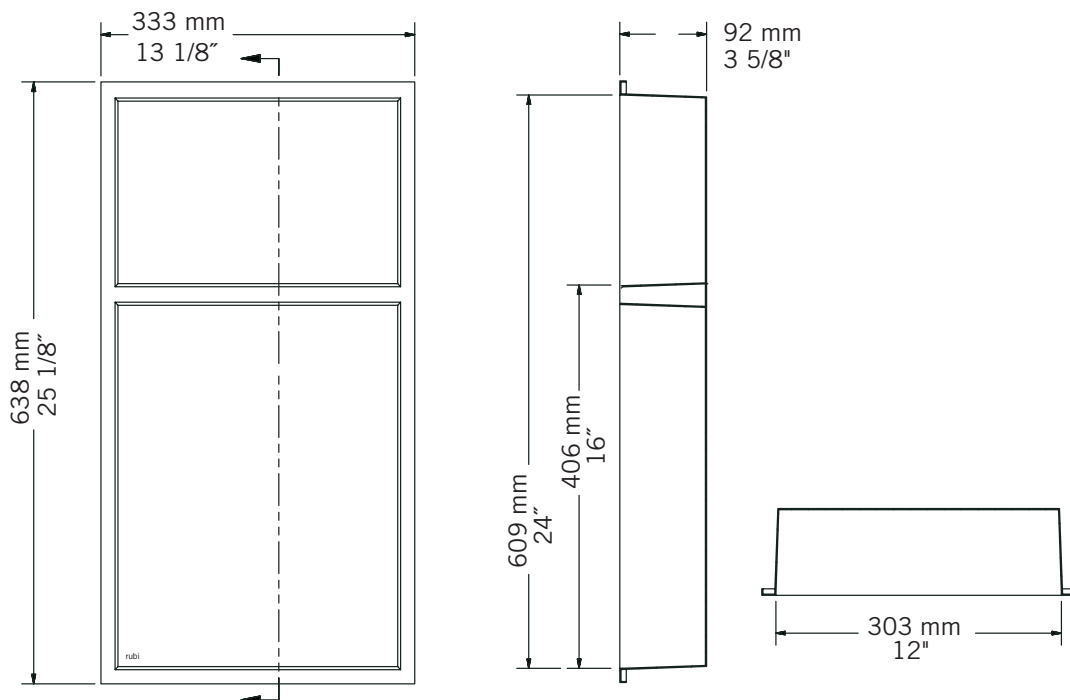

Description:

- Espace de rangement encastré en acier inoxydable brossé avec tablette / Brushed stainless steel recessed storage space with shelf
- Acier inoxydable grade 304 / 304 grade stainless steel
- Épaisseur: calibre 16 / Thickness: gauge 16

Finis disponibles / Available finish:

- IB = Inox brossé / Brushed inox
- TI = Titane brossé / Brush titane

Spécifications sujettes à changements sans préavis / Specifications subject to change without prior notice

GARANTIE

La garantie sur les produits Rubi s'applique à tout défaut de fabrication ou au matériel. La garantie est valide pour le premier propriétaire du produit et celle-ci n'est pas transférable. Certaines modalités et conditions s'appliquent, référez-vous à la section Garantie de la liste de prix en vigueur.

WARRANTY

The warranty on Rubi products applies to any manufacturing defect or material. The warranty is valid for the first owner of the product and is not transferable. Terms and conditions apply, refer to the Warranty section of the current price list.