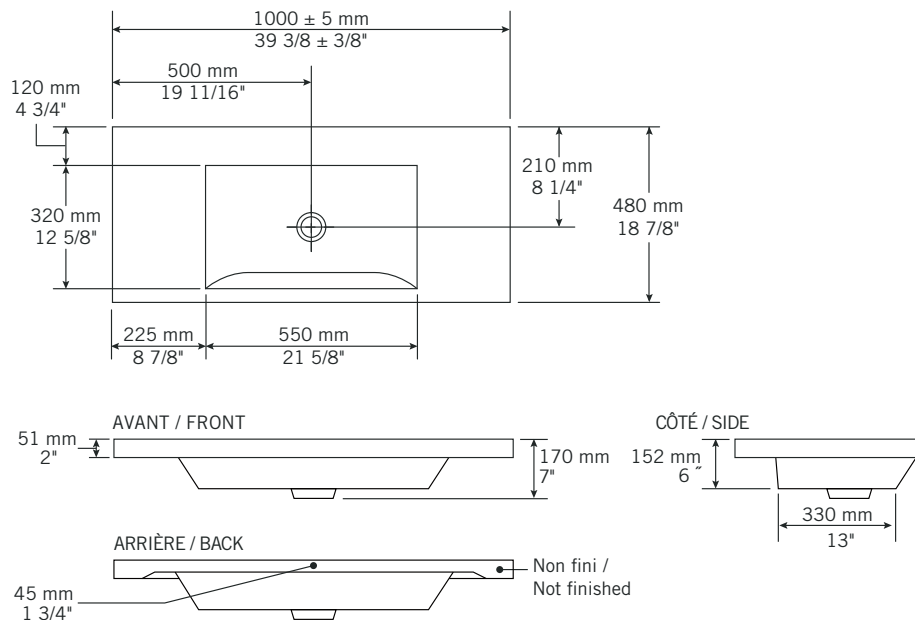

Description:

- Lavabo encastré avec trop plein chrome (Garniture de trop-plein noir disponible PRGTT01BK) / Drop-in washbasin with chrome overflow (Black overflow trim available PRGTT01BK)
- Fait d'agréats naturels et synthétiques recouverts d'une couche de polyester super-résistant / Made of natural and synthetic composites protected with a layer of super resistant polyester.
- Finition sur 3 côtés / 3 sided finish.

Finis disponibles / Available finish:

- BL = blanc / white

Les mesures peuvent varier. Rubi vous recommande de toujours avoir en main votre produit et de vérifier les mesures exactes avant d'en faire l'installation. Image à titre indicatif uniquement. Specifications may vary. Rubi reminds you to always have your product in hand and check the exact measurements before you do the installation. Image for illustrative purposes only.