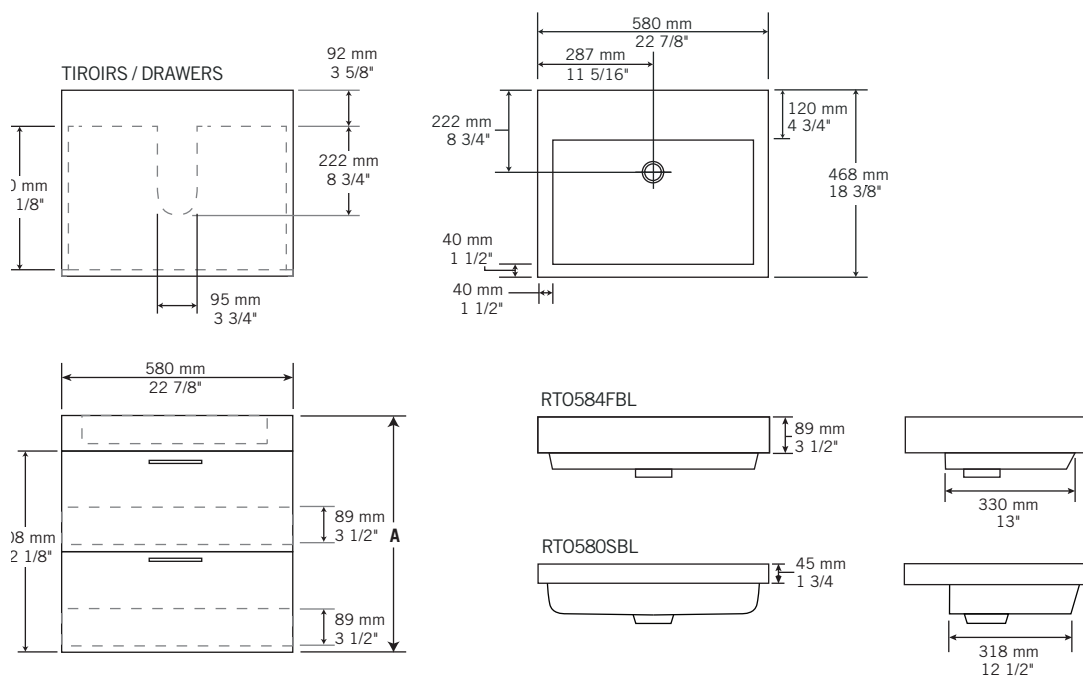

ARTO - RT0580K / RT0580SK

Description:

- Meuble-lavabo non percé avec deux tiroirs / Undrilled sink cabinet with two drawers
- Lavabo encastré avec trop plein chrome (Garniture de trop-plein noir disponible PRGTT01BK) / Drop-in washbasin with chrome overflow (Black overflow trim available PRGTT01BK)
- Fait d'agrégats naturels et synthétiques recouverts d'une couche de polyester super-résistant / Made of natural and synthetic composites protected with a layer of super resistant polyester
- Finition sur 3 côtés / 3 sided finish
- Tiroirs en "U" / "U" shaped drawers

Finis disponibles / Available finish:

- OK = Chêne / Oak
- MO = Mocha / Moka
- NE = Nero
- GR = Grigio
- BL = Blanc lustré / Lacquered white

*Robinetterie vendu séparément / Faucet sold separately

A	
RT0580K	397 mm - 15 5/8"
RT0580SK	353 mm - 13 7/8"

Les mesures peuvent varier. Rubi vous recommande de toujours avoir en main votre produit et de vérifier les mesures exactes avant d'en faire l'installation. Image à titre indicatif uniquement. Specifications may vary. Rubi reminds you to always have your product in hand and check the exact measurements before you do the installation. Image for illustrative purposes only.