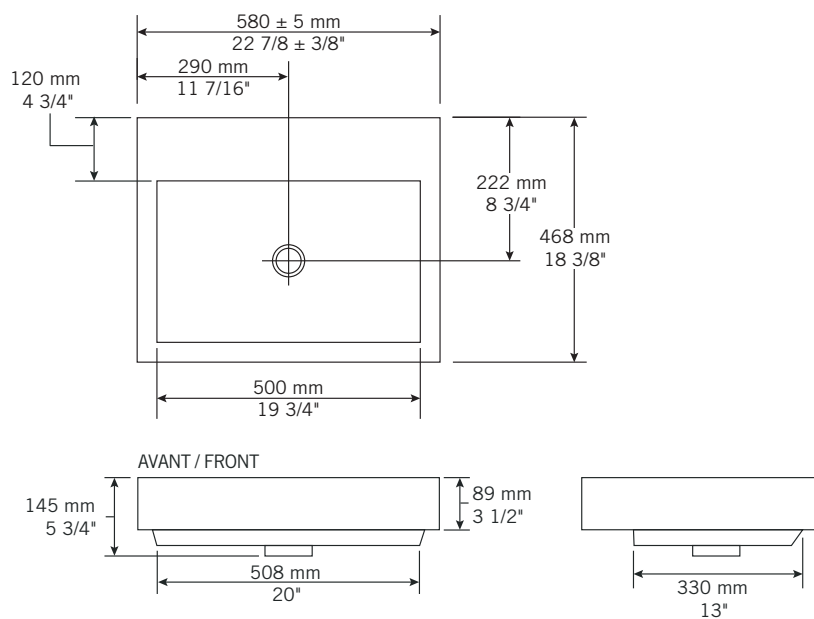

Description:

- Lavabo encastré avec trop plein chrome (Garniture de trop-plein noir disponible PRGTT01BK) / Drop-in washbasin with chrome overflow (Black overflow trim available PRGTT01BK)
- Fait d'agréats naturels et synthétiques recouverts d'une couche de polyester super-résistant / Made of natural and synthetic composites protected with a layer of super resistant polyester.
- Finition sur 4 côtés / 4 sided finish.

Finis disponibles / Available finish:

- BL = blanc / white

Les mesures peuvent varier. Rubi vous recommande de toujours avoir en main votre produit et de vérifier les mesures exactes avant d'en faire l'installation. Image à titre indicatif uniquement. Specifications may vary. Rubi reminds you to always have your product in hand and check the exact measurements before you do the installation. Image for illustrative purposes only.