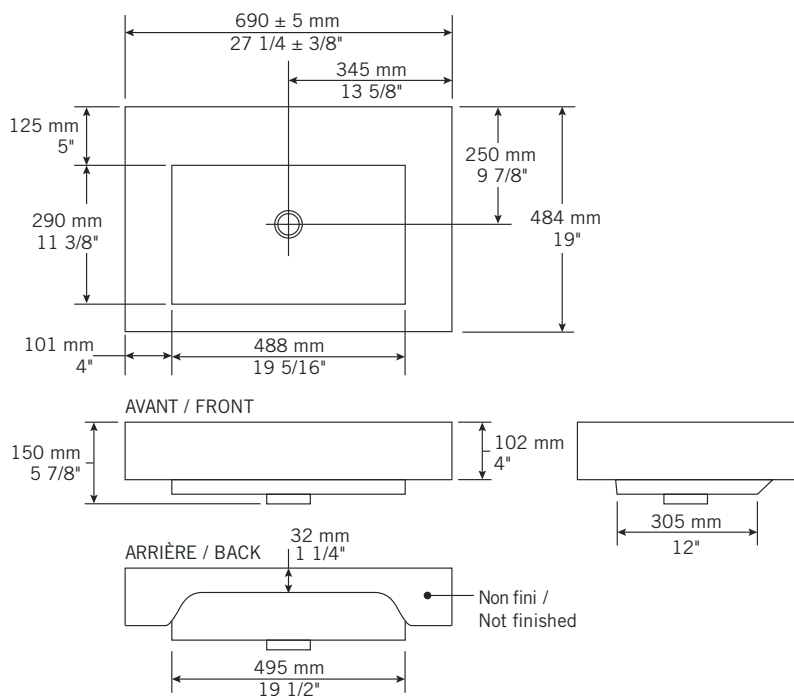

Description:

- Lavabo encastré avec trop plein chrome (Garniture de trop-plein noir disponible PRGTT01BK) / Drop-in washbasin with chrome overflow (Black overflow trim available PRGTT01BK)
- Fait d'agrégats naturels et synthétiques recouverts d'une couche de polyester super-résistant / Made of natural and synthetic composites protected with a layer of super resistant polyester.
- Finition sur 3 côtés / 3 sided finish.

Finis disponibles / Available finish:

- BL = blanc / white

Les mesures peuvent varier. Rubi vous recommande de toujours avoir en main votre produit et de vérifier les mesures exactes avant d'en faire l'installation. Image à titre indicatif uniquement. Specifications may vary. Rubi reminds you to always have your product in hand and check the exact measurements before you do the installation. Image for illustrative purposes only.