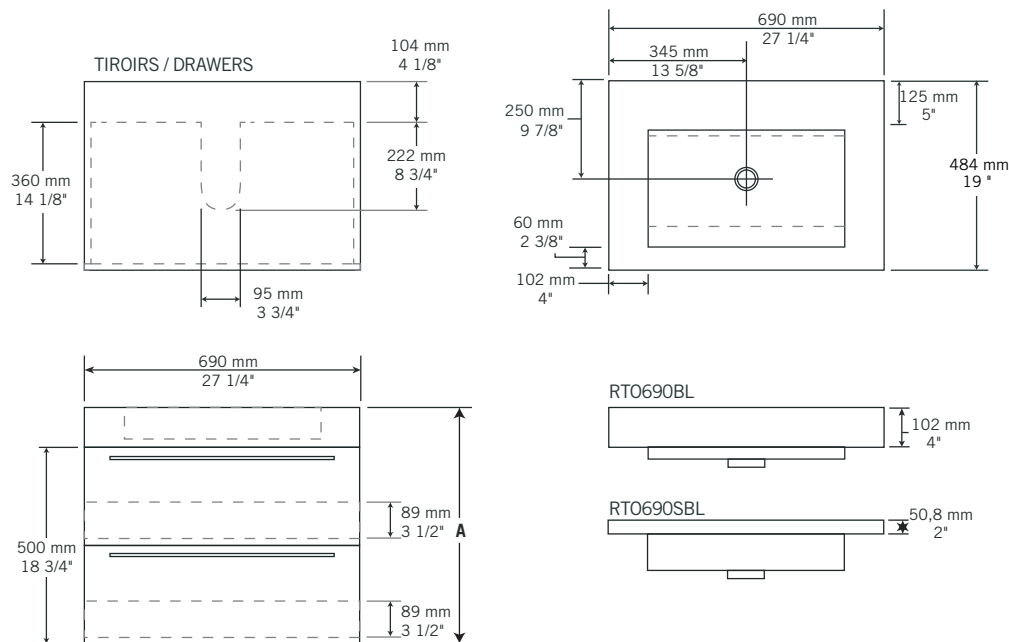

ARTO - RT0690K / RT0690SK

Description:

- Meuble-lavabo non percé avec deux tiroirs / Undrilled sink cabinet with two drawers
- Lavabo encastré avec trop plein chrome (Garniture de trop-plein noir disponible PRGTT01BK) / Drop-in washbasin with chrome overflow (Black overflow trim available PRGTT01BK)
- Fait d'agréats naturels et synthétiques recouverts d'une couche de polyester super-résistant / Made of natural and synthetic composites protected with a layer of super resistant polyester
- Finition sur 3 côtés / 3 sided finish
- Tiroirs en "U" / "U" shaped drawers

Finis disponibles / Available finish:

- OK = Chêne / Oak
- MO = Mocha / Moka
- NE = Nero
- GR = Grigio

*Robinetterie vendu séparément / Faucet sold separately

A	
RT0690K	602 mm - 23 3/4"
RT0690SK	551 mm - 21 5/8"

Les mesures peuvent varier. Rubi vous recommande de toujours avoir en main votre produit et de vérifier les mesures exactes avant d'en faire l'installation. Image à titre indicatif uniquement. Specifications may vary. Rubi reminds you to always have your product in hand and check the exact measurements before you do the installation. Image for illustrative purposes only.