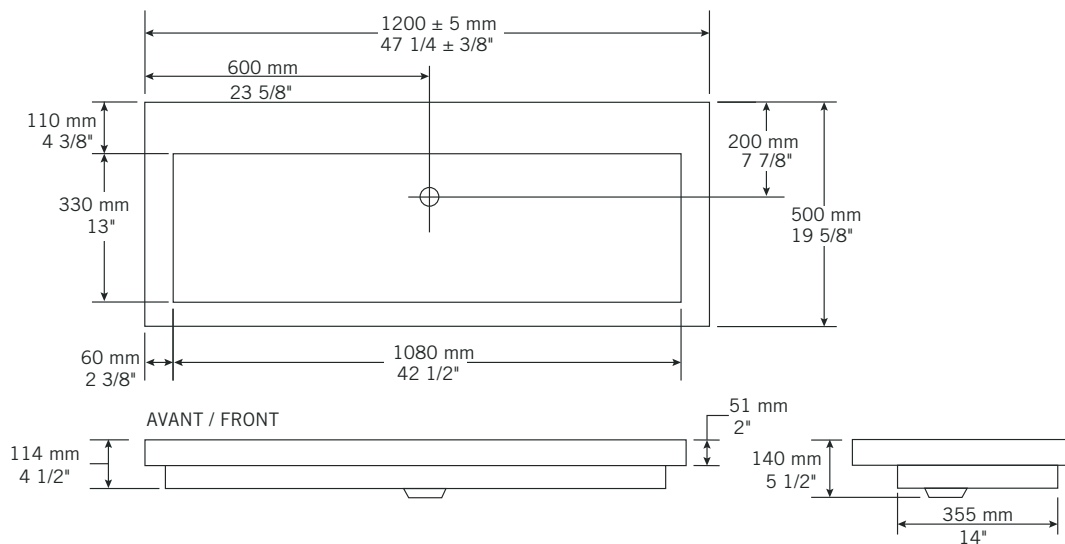

Description:

- Lavabo encastré avec trop plein chrome (Garniture de trop-plein noir disponible PRGTT01BK) / Drop-in washbasin with chrome overflow (Black overflow trim available PRGTT01BK)
- Fait d'agrégats naturels et synthétiques recouverts d'une couche de polyester super-résistant / Made of natural and synthetic composites protected with a layer of super resistant polyester.
- Finition sur 4 côtés / 4 sided finish.

Finis disponibles / Available finish:

- BL = blanc / white

Les mesures peuvent varier. Rubi vous recommande de toujours avoir en main votre produit et de vérifier les mesures exactes avant d'en faire l'installation. Image à titre indicatif uniquement. Specifications may vary. Rubi reminds you to always have your product in hand and check the exact measurements before you do the installation. Image for illustrative purposes only.