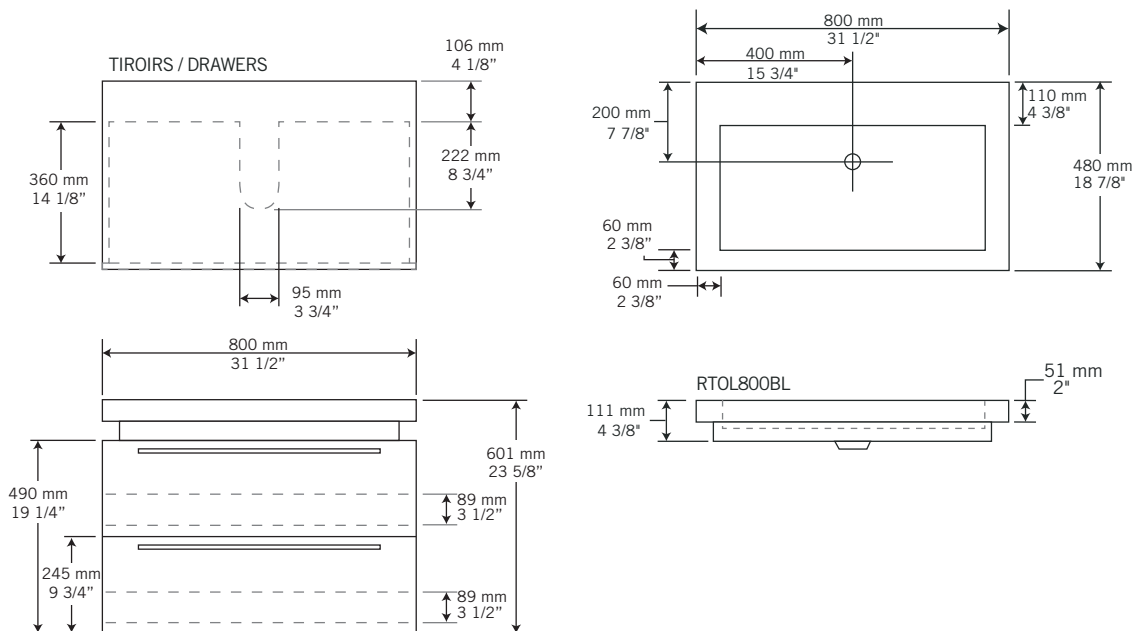

#### Description:

- Meuble-lavabo non percé avec deux tiroirs / Undrilled sink cabinet with two drawers
- Lavabo encastré avec trop plein chrome (Garniture de trop-plein noir disponible PRGTT01BK) / Drop-in washbasin with chrome overflow (Black overflow trim available PRGTT01BK)
- Fait d'agrégats naturels et synthétiques recouverts d'une couche de polyester super-résistant / Made of natural and synthetic composites protected with a layer of super resistant polyester
- Finition sur 3 côtés / 3 sided finish
- Tiroirs en "U" / "U" shaped drawers

#### Finis disponibles / Available finish:

- BL = Blanc lustré / Lacquered white

\*Robinetterie vendus séparément / Faucet sold separately

Les mesures peuvent varier. Rubi vous recommande de toujours avoir en main votre produit et de vérifier les mesures exactes avant d'en faire l'installation. Image à titre indicatif uniquement. Specifications may vary. Rubi reminds you to always have your product in hand and check the exact measurements before you do the installation. Image for illustrative purposes only.