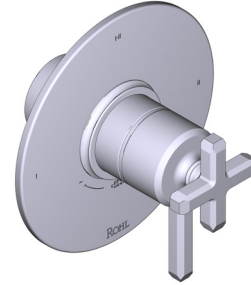

SPÉCIFICATIONS

DESCRIPTION

- Technologie de soupape brevetée et fonctionnalités thermostatique et d'équilibrage de pression
- Commandes de température et de débit
- 3 fonctions, 2 fonctions partagées
- Soupape de plomberie brute vendue séparément
- Commander une soupape de plomberie brute thermostatique à équilibrage de pression no R23 pour procéder à l'installation complète
- La cartouche est expédiée avec la trousse de garniture no 0925
- Non conforme aux normes de la CEC
- Trusses de rallonge disponibles : la trousse no EXT23KIT114 de 1 1/4 po et la trousse no EXT23KIT34 de 3/4 po

CARTOUCHE

- 0-925

CERTIFICATIONS

- ASME A112.18.1

GARANTIE

- La plupart des produits ou pièces comprend des «garanties limitées» contre les défauts de fabrication. Pour les clients des États-Unis : veuillez consulter houseofrohl.com/support; Pour les clients du Canada : veuillez consulter houseofrohl.ca/support pour connaître les conditions complètes de la garantie des produits et finis.

Garniture de soupape thermostatique à équilibrage de pression de 1/2 po, à 3 fonctions (partagées) ApothecaryMC

MODÈLES : TAP23W1