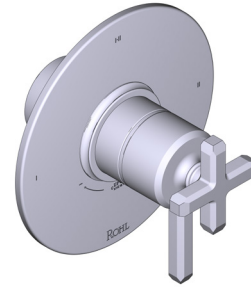

ESPECIFICACIONES

DESCRIPCIÓN

- Tecnología de válvula patentada con función termostática y de equilibrio de presión
- Control de temperatura y volumen
- 3 funciones, 2 funciones compartidas entre funciones
- La válvula empotrada se vende por separado
- Pida la válvula térmica y de equilibrio de presión R23 para completar la instalación
- El cartucho se envía con el juego de molduras 0925
- No cumple con las normas de la CEC
- Kits de extensión disponibles, EXT23KIT114 de 1 1/4" y EXT23KIT34 de 3/4"

CARTUCHO

- 0-925

ESTÁNDARES

- ASME A112.18.1

GARANTÍA

- La mayoría de los productos o piezas cuentan con "Garantías Limitadas" por defectos de fabricación. A los clientes en EE. UU. se les recomienda visitar houseofrohl.com/support y a los clientes en Canadá, houseofrohl.ca/support, para consultar las condiciones completas de la garantía de los productos y acabados.

Moldura Apothecary™ de equilibrio térmico y de presión de 1/2" con 3 funciones (Compartida)

MODELOS: TAP23W1

UPC®