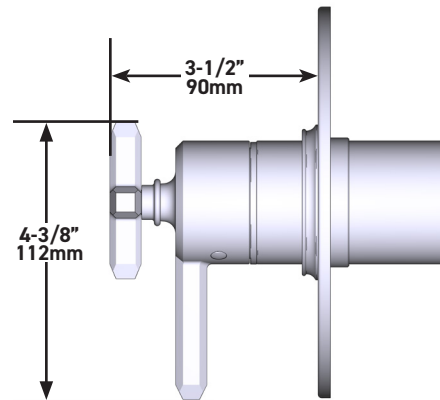

Pour la garantie ou des informations supplémentaires, contactez:

U.S.A.
houseofrohl.com/support
1-800-777-9762

QUÉBEC / MARITIMES / OUEST CANADIEN
houseofrohl.ca/support
1-866-473-8442

ONTARIO
houseofrohl.ca/support
1-800-287-5354