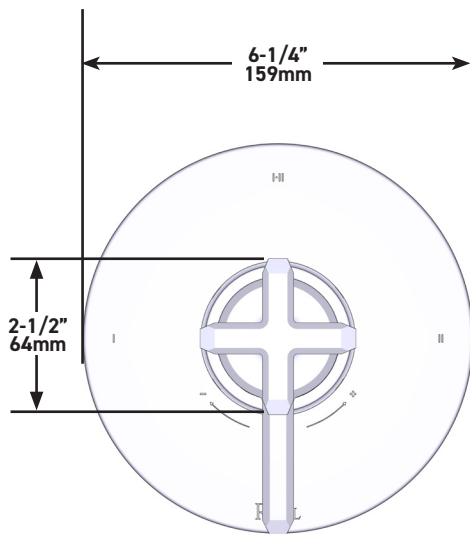

### Moldura Apothecary™ de equilibrio térmico y de presión de 1/2" con 3 funciones (Compartida)

**MODELOS:** TAP23W1

UPC®

Para garantía o información adicional, comuníquese con:

U.S.A.  
[houseofrohl.com/support](http://houseofrohl.com/support)  
1-800-777-9762