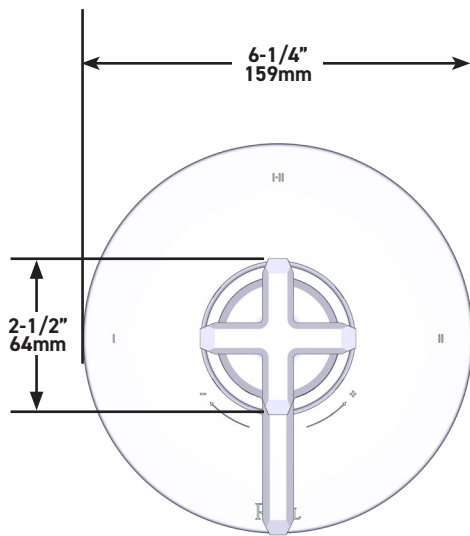

Pour la garantie ou des informations supplémentaires, contactez:

U.S.A.
houseofrohl.com/support
1-800-777-9762

QUÉBEC / MARITIMES / OUEST CANADIEN
houseofrohl.ca/support
1-866-473-8442

ONTARIO
houseofrohl.ca/support
1-800-287-5354