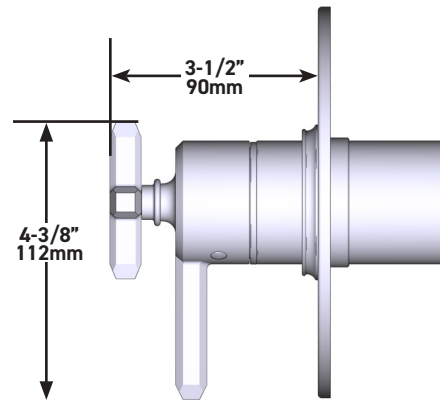

### Moldura Apothecary™ de equilibrio térmico y de presión de 1/2" con 3 funciones (Compartida)

**MODELOS:** TAP23W1

UPC®

Para garantía o información adicional, comuníquese con:

U.S.A.  
[houseofrohl.com/support](http://houseofrohl.com/support)  
1-800-777-9762