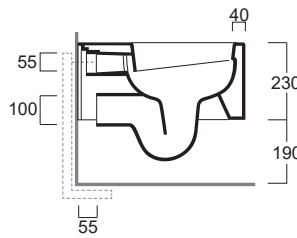

### SPECIFICATIONS • SPÉCIFICATIONS

Width • Largeur	19 1/16" (500 mm)
Depth • Profondeur	14 1/4" (360 mm)
Height • Hauteur	9 1/16" (230 mm)
Weight • Poids	44,0 lb (20,0 kg)

INCHES/POUCES

MM

The manufacturer accepts 1/4" (5 mm) variance.  
Le fabricant accepte une tolérance de 1/4" (5mm).