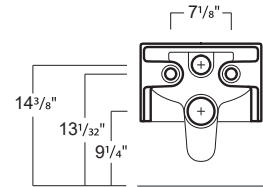

### FEATURES • CARACTÉRISTIQUES

- Handmade in Italy
- Glazed syphon
- Hidden fixing
- Soundproofing protection included
- Fixing set F85 included
- Seat included
- 4,5 l / 1,2 g per flush
- Fabriqué à la main en Italie
- Siphon émaillé
- Fixations cachées
- Protection insonorisée incluse
- Jeu de vis de fixation F85 inclus
- Siège inclus
- 4,5 l / 1,2 gal pour chasse d'eau

### SPECIFICATIONS • SPÉCIFICATIONS

Width • Largeur	19 1/16" (500 mm)
Depth • Profondeur	14 1/4" (360 mm)
Height • Hauteur	9 1/16" (230 mm)
Weight • Poids	44,0 lb (20,0 kg)

INCHES/POUCES

MM

The manufacturer accepts 1/4" (5 mm) variance.  
Le fabricant accepte une tolérance de 1/4" (5mm).