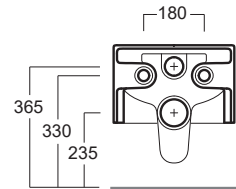

### SPECIFICATIONS • SPÉCIFICATIONS

Width • Largeur	19 1/16" (500 mm)
Depth • Profondeur	14 1/4" (360 mm)
Height • Hauteur	9 1/16" (230 mm)
Weight • Poids	44,0 lb (20,0 kg)

INCHES/POUCES

MM

The manufacturer accepts 1/4" (5 mm) variance.  
Le fabricant accepte une tolérance de 1/4" (5mm).