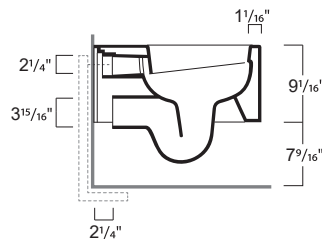

### FEATURES • CARACTÉRISTIQUES

- Handmade in Italy
- Glazed syphon
- Hidden fixing
- Soundproofing protection included
- Fixing set F85 included
- Seat included
- 4,5 l / 1,2 g per flush
- Fabriqué à la main en Italie
- Siphon émaillé
- Fixations cachées
- Protection insonorisée incluse
- Jeu de vis de fixation F85 inclus
- Siège inclus
- 4,5 l / 1,2 gal pour chasse d'eau

### SPECIFICATIONS • SPÉCIFICATIONS

Width • Largeur	19 1/16" (500 mm)
Depth • Profondeur	14 1/4" (360 mm)
Height • Hauteur	9 1/16" (230 mm)
Weight • Poids	44,0 lb (20,0 kg)

INCHES/POUCES

MM

The manufacturer accepts 1/4" (5 mm) variance.  
Le fabricant accepte une tolérance de 1/4" (5mm).