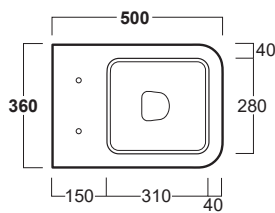

### SPECIFICATIONS • SPÉCIFICATIONS

Width • Largeur	19 1/16" (500 mm)
Depth • Profondeur	14 1/4" (360 mm)
Height • Hauteur	9 1/16" (230 mm)
Weight • Poids	44,0 lb (20,0 kg)

INCHES/POUCES

MM

The manufacturer accepts 1/4" (5 mm) variance.  
Le fabricant accepte une tolérance de 1/4" (5mm).