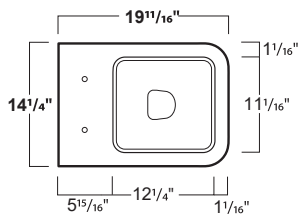

### FEATURES • CARACTÉRISTIQUES

- Handmade in Italy
- Glazed syphon
- Hidden fixing
- Soundproofing protection included
- Fixing set F85 included
- Seat included
- 4,5 l / 1,2 g per flush
- Fabriqué à la main en Italie
- Siphon émaillé
- Fixations cachées
- Protection insonorisée incluse
- Jeu de vis de fixation F85 inclus
- Siège inclus
- 4,5 l / 1,2 gal pour chasse d'eau

### SPECIFICATIONS • SPÉCIFICATIONS

Width • Largeur	19 1/16" (500 mm)
Depth • Profondeur	14 1/4" (360 mm)
Height • Hauteur	9 1/16" (230 mm)
Weight • Poids	44,0 lb (20,0 kg)

INCHES/POUCES

MM

The manufacturer accepts 1/4" (5 mm) variance.  
Le fabricant accepte une tolérance de 1/4" (5mm).