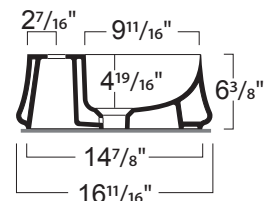

MATERIAL • MATÉRIAU

- Ceramic
- Céramique

COLORS AND FINISHES • COULEURS ET FINIS

FEATURES • CARACTÉRISTIQUES

- Handmade in Italy
- 3mm / 1/8" thin edge
- Countertop installation
- Single hole
- Drain not included (fits any standard 1 1/4" drain)
- With overflow
- Fabriqué à la main en Italie
- Rebord de 3 mm / 1/8"
- Installation sur comptoir
- Monotrou
- Drain non inclus (compatible avec tout drain standard de 1 1/4")
- Avec trop-plein

SPECIFICATIONS • SPÉCIFICATIONS

Width • Largeur	16 ¹¹ / ₁₆ " (420 mm)
Depth • Profondeur	16 ¹ / ₈ " (420 mm)
Height • Hauteur	6 ³ / ₈ " (160 mm)
Weight • Poids	24,0 lb (11,0 kg)

The manufacturer accepts 1/4" (5 mm) variance.
Le fabricant accepte une tolérance de 1/4" (5mm).