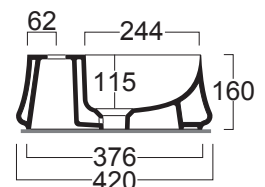

MATERIAL • MATÉRIAU

- Ceramic
- Céramique

COLORS AND FINISHES • COULEURS ET FINIS

FEATURES • CARACTÉRISTIQUES

- Handmade in Italy
- 3mm / 1/8" thin edge
- Countertop installation
- Single hole
- Drain not included (fits any standard 1 1/4" drain)
- With overflow
- Fabriqué à la main en Italie
- Rebord de 3 mm / 1/8"
- Installation sur comptoir
- Monotrou
- Drain non inclus (compatible avec tout drain standard de 1 1/4")
- Avec trop-plein

SPECIFICATIONS • SPÉCIFICATIONS

Width • Largeur	16 ¹¹ / ₁₆ " (420 mm)
Depth • Profondeur	16 ¹ / ₈ " (420 mm)
Height • Hauteur	6 ³ / ₈ " (160 mm)
Weight • Poids	24,0 lb (11,0 kg)

The manufacturer accepts 1/4" (5 mm) variance.
Le fabricant accepte une tolérance de 1/4" (5mm).