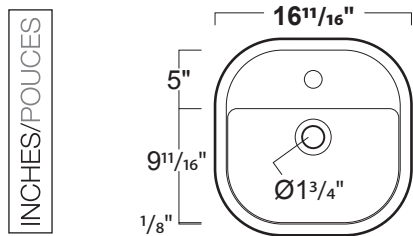

MATERIAL • MATÉRIAU

- Ceramic
- Céramique

COLORS AND FINISHES • COULEURS ET FINIS

FEATURES • CARACTÉRISTIQUES

- Handmade in Italy
- 3mm / 1/8" thin edge
- Countertop installation
- Single hole
- Drain not included (fits any standard 1 1/4" drain)
- With overflow
- Fabriqué à la main en Italie
- Rebord de 3 mm / 1/8"
- Installation sur comptoir
- Monotrou
- Drain non inclus (compatible avec tout drain standard de 1 1/4")
- Avec trop-plein

SPECIFICATIONS • SPÉCIFICATIONS

Width • Largeur	16 ¹¹ / ₁₆ " (420 mm)
Depth • Profondeur	16 ¹ / ₈ " (420 mm)
Height • Hauteur	6 ³ / ₈ " (160 mm)
Weight • Poids	24,0 lb (11,0 kg)

The manufacturer accepts 1/4" (5 mm) variance.
Le fabricant accepte une tolérance de 1/4" (5mm).