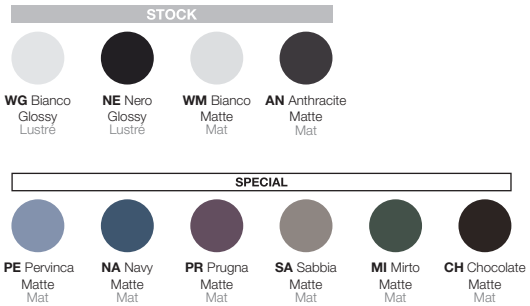

MATERIAL • MATÉRIAU

- Ceramic
- Céramique

COLORS AND FINISHES • COULEURS ET FINIS

FEATURES • CARACTÉRISTIQUES

- Handmade in Italy
- 3mm / 1/8" thin edge
- Countertop installation
- Single hole
- Drain not included (fits any standard 1 1/4" drain)
- With overflow
- Fabriqué à la main en Italie
- Rebord de 3 mm / 1/8"
- Installation sur comptoir
- Monotrou
- Drain non inclus (compatible avec tout drain standard de 1 1/4")
- Avec trop-plein