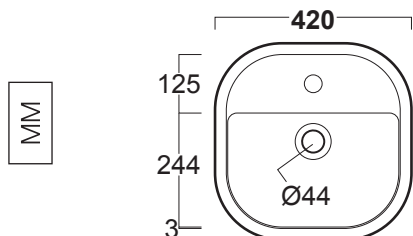

MATERIAL • MATÉRIAU

- Ceramic
- Céramique

COLORS AND FINISHES • COULEURS ET FINIS

FEATURES • CARACTÉRISTIQUES

- Handmade in Italy
- 3mm / 1/8" thin edge
- Countertop installation
- Single hole
- Drain not included (fits any standard 1 1/4" drain)
- With overflow
- Fabriqué à la main en Italie
- Rebord de 3 mm / 1/8"
- Installation sur comptoir
- Monotrou
- Drain non inclus (compatible avec tout drain standard de 1 1/4")
- Avec trop-plein

SPECIFICATIONS • SPÉCIFICATIONS

Width • Largeur	16 ¹¹ / ₁₆ " (420 mm)
Depth • Profondeur	16 ¹ / ₈ " (420 mm)
Height • Hauteur	6 ³ / ₈ " (160 mm)
Weight • Poids	24,0 lb (11,0 kg)

The manufacturer accepts 1/4" (5 mm) variance.
Le fabricant accepte une tolérance de 1/4" (5mm).