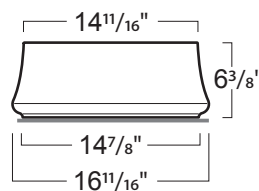

MATERIAL • MATÉRIAU

- Ceramic
- Céramique

COLORS AND FINISHES • COULEURS ET FINIS

FEATURES • CARACTÉRISTIQUES

- Handmade in Italy
- 3mm / 1/8" thin edge
- Countertop installation
- Single hole
- Drain not included (fits any standard 1 1/4" drain)
- With overflow
- Fabriqué à la main en Italie
- Rebord de 3 mm / 1/8"
- Installation sur comptoir
- Monotrou
- Drain non inclus (compatible avec tout drain standard de 1 1/4")
- Avec trop-plein

SPECIFICATIONS • SPÉCIFICATIONS

Width • Largeur	16 ¹¹ / ₁₆ " (420 mm)
Depth • Profondeur	16 ¹ / ₈ " (420 mm)
Height • Hauteur	6 ³ / ₈ " (160 mm)
Weight • Poids	24,0 lb (11,0 kg)

The manufacturer accepts 1/4" (5 mm) variance.
Le fabricant accepte une tolérance de 1/4" (5mm).