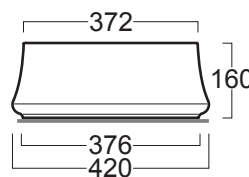

MATERIAL • MATÉRIAU

- Ceramic
- Céramique

COLORS AND FINISHES • COULEURS ET FINIS

FEATURES • CARACTÉRISTIQUES

- Handmade in Italy
- 3mm / 1/8" thin edge
- Countertop installation
- Single hole
- Drain not included (fits any standard 1 1/4" drain)
- With overflow
- Fabriqué à la main en Italie
- Rebord de 3 mm / 1/8"
- Installation sur comptoir
- Monotrou
- Drain non inclus (compatible avec tout drain standard de 1 1/4")
- Avec trop-plein

SPECIFICATIONS • SPÉCIFICATIONS

Width • Largeur	16 ¹¹ / ₁₆ " (420 mm)
Depth • Profondeur	16 ¹ / ₈ " (420 mm)
Height • Hauteur	6 ³ / ₈ " (160 mm)
Weight • Poids	24,0 lb (11,0 kg)

The manufacturer accepts 1/4" (5 mm) variance.
Le fabricant accepte une tolérance de 1/4" (5mm).