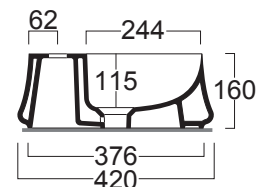

MATERIAL • MATÉRIAU

- Ceramic
- Céramique

COLORS AND FINISHES • COULEURS ET FINIS

FEATURES • CARACTÉRISTIQUES

- Handmade in Italy
- 3mm / 1/8" thin edge
- Countertop installation
- Single hole
- Drain not included (fits any standard 1 1/4" drain)
- With overflow
- Fabriqué à la main en Italie
- Rebord de 3 mm / 1/8"
- Installation sur comptoir
- Monotrou
- Drain non inclus (compatible avec tout drain standard de 1 1/4")
- Avec trop-plein

SPECIFICATIONS • SPÉCIFICATIONS

Width • Largeur	23 ¹³ / ₁₆ " (600 mm)
Depth • Profondeur	16 ¹ / ₁₆ " (420 mm)
Height • Hauteur	6 ³ / ₈ " (160 mm)
Weight • Poids	33,0 lb (15,0 kg)

The manufacturer accepts 1/4" (5 mm) variance.
Le fabricant accepte une tolérance de 1/4" (5mm).