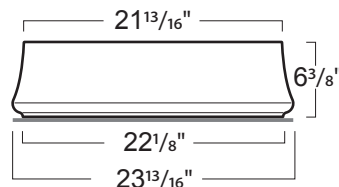

MATERIAL • MATÉRIAU

- Ceramic
- Céramique

COLORS AND FINISHES • COULEURS ET FINIS

FEATURES • CARACTÉRISTIQUES

- Handmade in Italy
- 3mm / 1/8" thin edge
- Countertop installation
- Single hole
- Drain not included (fits any standard 1 1/4" drain)
- With overflow
- Fabriqué à la main en Italie
- Rebord de 3 mm / 1/8"
- Installation sur comptoir
- Monotrou
- Drain non inclus (compatible avec tout drain standard de 1 1/4")
- Avec trop-plein

SPECIFICATIONS • SPÉCIFICATIONS

Width • Largeur	23 ¹³ / ₁₆ " (600 mm)
Depth • Profondeur	16 ¹ / ₁₆ " (420 mm)
Height • Hauteur	6 ³ / ₈ " (160 mm)
Weight • Poids	33,0 lb (15,0 kg)

The manufacturer accepts 1/4" (5 mm) variance.
Le fabricant accepte une tolérance de 1/4" (5mm).