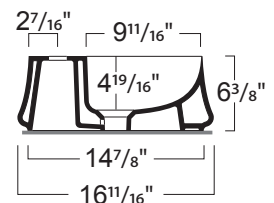

MATERIAL • MATÉRIAU

- Ceramic
- Céramique

COLORS AND FINISHES • COULEURS ET FINIS

FEATURES • CARACTÉRISTIQUES

- Handmade in Italy
- 3mm / 1/8" thin edge
- Countertop installation
- Single hole
- Drain not included (fits any standard 1 1/4" drain)
- With overflow
- Fabriqué à la main en Italie
- Rebord de 3 mm / 1/8"
- Installation sur comptoir
- Monotrou
- Drain non inclus (compatible avec tout drain standard de 1 1/4")
- Avec trop-plein

SPECIFICATIONS • SPÉCIFICATIONS

Width • Largeur	23 ¹³ / ₁₆ " (600 mm)
Depth • Profondeur	16 ¹ / ₁₆ " (420 mm)
Height • Hauteur	6 ³ / ₈ " (160 mm)
Weight • Poids	33,0 lb (15,0 kg)

The manufacturer accepts 1/4" (5 mm) variance.
Le fabricant accepte une tolérance de 1/4" (5mm).