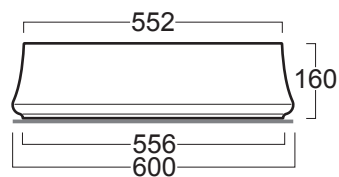

MATERIAL • MATÉRIAU

- Ceramic
- Céramique

COLORS AND FINISHES • COULEURS ET FINIS

FEATURES • CARACTÉRISTIQUES

- Handmade in Italy
- 3mm / 1/8" thin edge
- Countertop installation
- Single hole
- Drain not included (fits any standard 1 1/4" drain)
- With overflow
- Fabriqué à la main en Italie
- Rebord de 3 mm / 1/8"
- Installation sur comptoir
- Monotrou
- Drain non inclus (compatible avec tout drain standard de 1 1/4")
- Avec trop-plein

SPECIFICATIONS • SPÉCIFICATIONS

Width • Largeur	23 ¹³ / ₁₆ " (600 mm)
Depth • Profondeur	16 ¹ / ₁₆ " (420 mm)
Height • Hauteur	6 ³ / ₈ " (160 mm)
Weight • Poids	33,0 lb (15,0 kg)

The manufacturer accepts 1/4" (5 mm) variance.
Le fabricant accepte une tolérance de 1/4" (5mm).