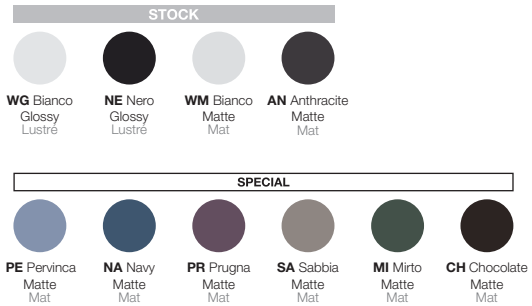

MATERIAL • MATÉRIAU

- Ceramic
- Céramique

COLORS AND FINISHES • COULEURS ET FINIS

FEATURES • CARACTÉRISTIQUES

- Handmade in Italy
- 3mm / 1/8" thin edge
- Countertop installation
- Single hole
- Drain not included (fits any standard 1 1/4" drain)
- With overflow
- Fabriqué à la main en Italie
- Rebord de 3 mm / 1/8"
- Installation sur comptoir
- Monotrou
- Drain non inclus (compatible avec tout drain standard de 1 1/4")
- Avec trop-plein