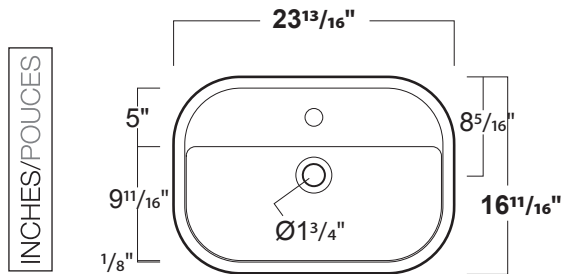

MATERIAL • MATÉRIAU

- Ceramic
- Céramique

COLORS AND FINISHES • COULEURS ET FINIS

FEATURES • CARACTÉRISTIQUES

- Handmade in Italy
- 3mm / 1/8" thin edge
- Countertop installation
- Single hole
- Drain not included (fits any standard 1 1/4" drain)
- With overflow
- Fabriqué à la main en Italie
- Rebord de 3 mm / 1/8"
- Installation sur comptoir
- Monotrou
- Drain non inclus (compatible avec tout drain standard de 1 1/4")
- Avec trop-plein

SPECIFICATIONS • SPÉCIFICATIONS

Width • Largeur	23 ¹³ / ₁₆ " (600 mm)
Depth • Profondeur	16 ¹ / ₁₆ " (420 mm)
Height • Hauteur	6 ³ / ₈ " (160 mm)
Weight • Poids	33,0 lb (15,0 kg)

The manufacturer accepts 1/4" (5 mm) variance.
Le fabricant accepte une tolérance de 1/4" (5mm).