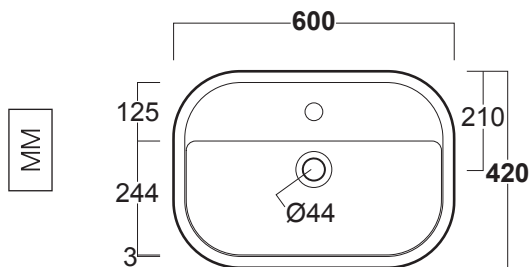

MATERIAL • MATÉRIAU

- Ceramic
- Céramique

COLORS AND FINISHES • COULEURS ET FINIS

FEATURES • CARACTÉRISTIQUES

- Handmade in Italy
- 3mm / 1/8" thin edge
- Countertop installation
- Single hole
- Drain not included (fits any standard 1 1/4" drain)
- With overflow
- Fabriqué à la main en Italie
- Rebord de 3 mm / 1/8"
- Installation sur comptoir
- Monotrou
- Drain non inclus (compatible avec tout drain standard de 1 1/4")
- Avec trop-plein

SPECIFICATIONS • SPÉCIFICATIONS

Width • Largeur	23 ¹³ / ₁₆ " (600 mm)
Depth • Profondeur	16 ¹ / ₁₆ " (420 mm)
Height • Hauteur	6 ³ / ₈ " (160 mm)
Weight • Poids	33,0 lb (15,0 kg)

The manufacturer accepts 1/4" (5 mm) variance.
Le fabricant accepte une tolérance de 1/4" (5mm).