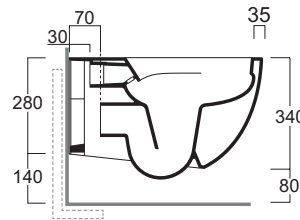

MATERIAL • MATÉRIAU

- Ceramic
- Céramique

COLORS AND FINISHES • COULEURS ET FINIS

FEATURES

- Handmade in Italy
- Glazed syphon
- Hidden fixing
- Soundproofing protection included
- Fixing set F85 included
- Seat included
- 4,5 l / 1,2 g per flush
- Rimless technology
- Cleaner bowl with less residues
- Superior hygiene
- Easier to clean
- Reduced splashing

CARACTÉRISTIQUES

- Fabriqué à la main en Italie
- Siphon émaillé
- Fixations cachées
- Protection insonorisée incluse
- Jeu de vis de fixation F85 inclus
- Siège inclus
- 4,5 l / 1,2 gal pour chasse d'eau
- Technologie sans rebord
- Cuvette plus propre avec moins de résidus
- Hygiène supérieure
- Plus facile à nettoyer
- Éclaboussures réduites

SPECIFICATIONS • SPÉCIFICATIONS

Width • Largeur	22¼" (560 mm)
Depth • Profondeur	14¾" (365 mm)
Height • Hauteur	13½" (340 mm)
Weight • Poids	44,0 lb (20,0 kg)

INCHES/POUCES

MM