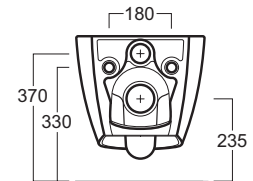

MATERIAL • MATÉRIAU

- Ceramic
- Céramique

COLORS AND FINISHES • COULEURS ET FINIS

FEATURES

- Handmade in Italy
- Glazed syphon
- Hidden fixing
- Soundproofing protection included
- Fixing set F85 included
- Seat included
- 4,5 l / 1,2 g per flush
- Rimless technology
- Cleaner bowl with less residues
- Superior hygiene
- Easier to clean
- Reduced splashing

CARACTÉRISTIQUES

- Fabriqué à la main en Italie
- Siphon émaillé
- Fixations cachées
- Protection insonorisée incluse
- Jeu de vis de fixation F85 inclus
- Siège inclus
- 4,5 l / 1,2 gal pour chasse d'eau
- Technologie sans rebord
- Cuvette plus propre avec moins de résidus
- Hygiène supérieure
- Plus facile à nettoyer
- Éclaboussures réduites

SPECIFICATIONS • SPÉCIFICATIONS

Width • Largeur	22¼" (560 mm)
Depth • Profondeur	14¾" (365 mm)
Height • Hauteur	13½" (340 mm)
Weight • Poids	44,0 lb (20,0 kg)

INCHES/POUCES

MM