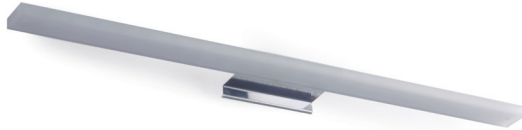

COLORS AND FINISHES • COULEURS ET FINIS

SPECIAL

Chrome
Chromé

LED

FEATURES • CARACTÉRISTIQUES

- Made in Italy
- For VIS1 and VIS2 mirrors
- Must be hardwired to a wall switch
- 3000K LED light
- Low voltage electrical transformer included
- cUL certified
- Fabriqué en Italie
- Pour miroirs VIS1 et VIS2
- Doit être branchée à un interrupteur électrique mural
- Lumière à 3000K
- Transformateur électrique basse tension inclus
- Certifiée cUL

SPECIFICATIONS • SPÉCIFICATIONS

Width • Largeur	21 ¹¹ / ₁₆ " (550 mm)
Depth • Profondeur	2 ³ / ₄ " (70 mm)
Height • Hauteur	1 ³ / ₁₆ " (10 mm)
Weight • Poids	1,0 lb (0,5 kg)

INCHES/POUCES

MM

The manufacturer accepts 1/4" (5 mm) variance.
Le fabricant accepte une tolérance de 1/4" (5mm).