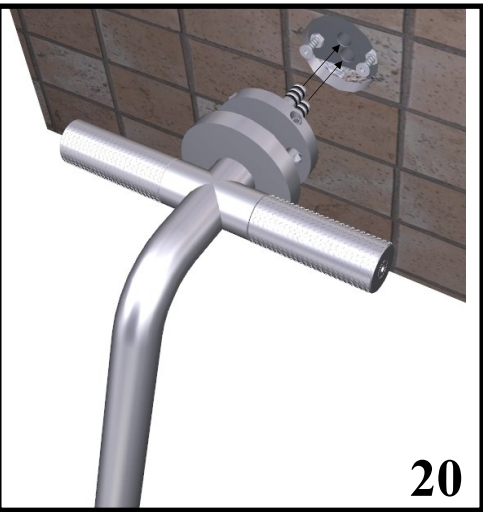

Preliminaires - Avant de monter les mitigeur, il faut bien nettoyer les tuyaux pour éliminer toutes les impuretés à l'intérieur.

IMIS00045

22MM

RUBINETTERIE
treemme

22
mm
Design by
Cognigni &
Ing. Castagnoli