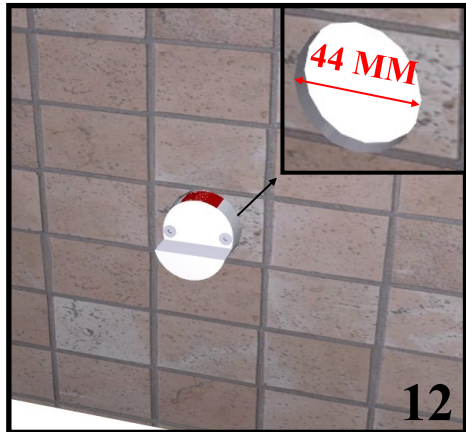

Preliminaires - Avant de monter les mitigeur, il faut bien nettoyer les tuyaux pour éliminer toutes les impuretés à l'intérieur.

IMIS00045

22MM

RUBINETTERIE
treemme

22
mm
Design by
Cognigni &
Ing. Castagnoli