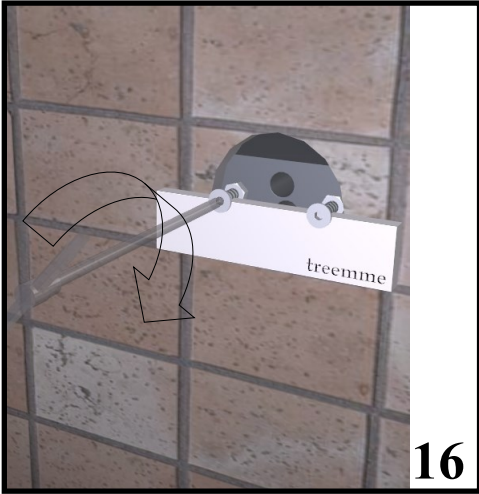

Preliminaires - Avant de monter les mitigeur, il faut bien nettoyer les tuyaux pour éliminer toutes les impuretés à l'intérieur.

IMIS00045

22MM

RUBINETTERIE
treemme

22
mm
Design by
Cognigni &
Ing. Castagnoli