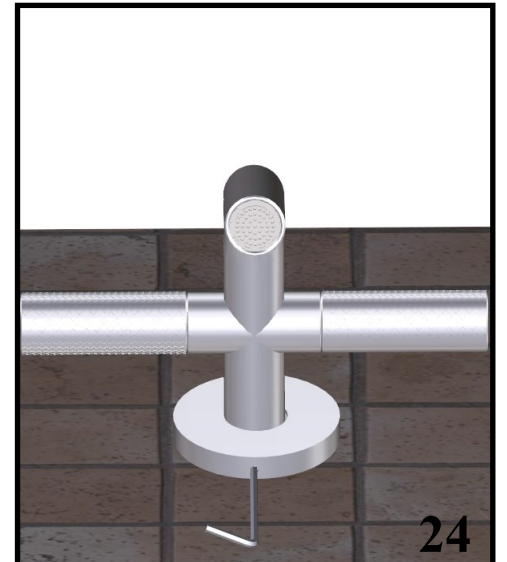

Preliminaires - Avant de monter les mitigeur, il faut bien nettoyer les tuyaux pour éliminer toutes les impuretés à l'intérieur.

IMIS00045

22MM

RUBINETTERIE
treemme

22
mm
Design by
Cognigni &
Ing. Castagnoli