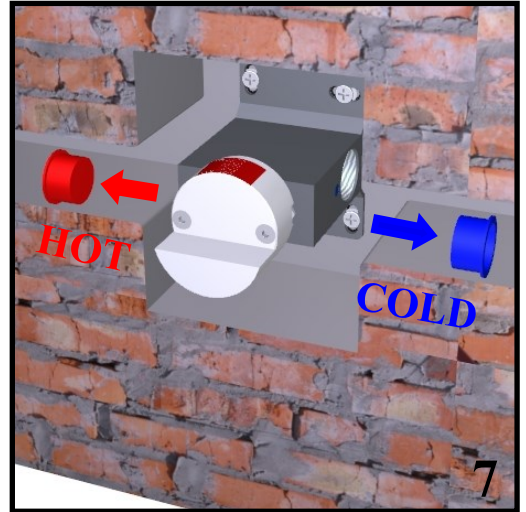

Preliminaires - Avant de monter les mitigeur, il faut bien nettoyer les tuyaux pour éliminer toutes les impuretés à l'intérieur.

IMIS00045

22MM

RUBINETTERIE
treemme

22
mm
Design by
Cognigni &
Ing. Castagnoli