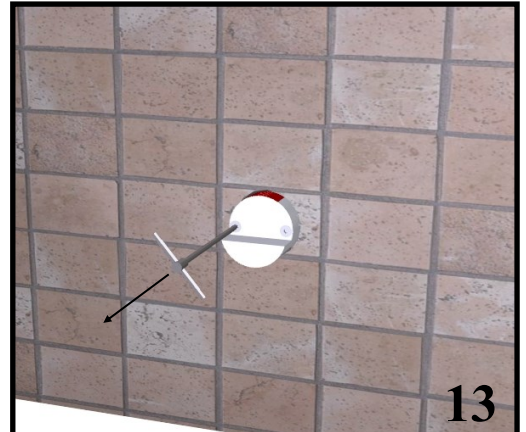

Preliminaires - Avant de monter les mitigeur, il faut bien nettoyer les tuyaux pour éliminer toutes les impuretés à l'intérieur.

IMIS00045

22MM

RUBINETTERIE
treemme

22
mm
Design by
Cognigni &
Ing. Castagnoli