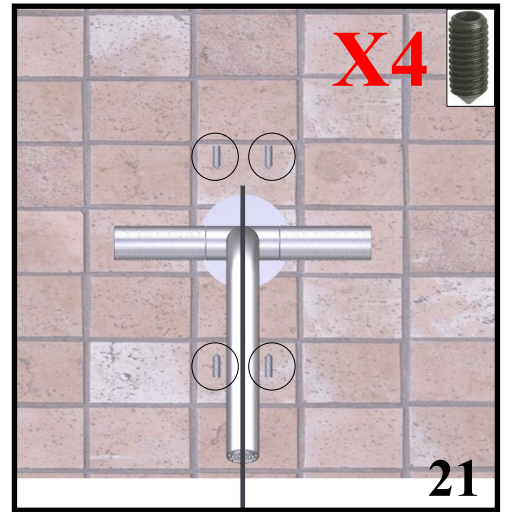

Preliminaires - Avant de monter les mitigeur, il faut bien nettoyer les tuyaux pour éliminer toutes les impuretés à l'intérieur.

IMIS00045

22MM

RUBINETTERIE
treemme

22
mm
Design by
Cognigni &
Ing. Castagnoli