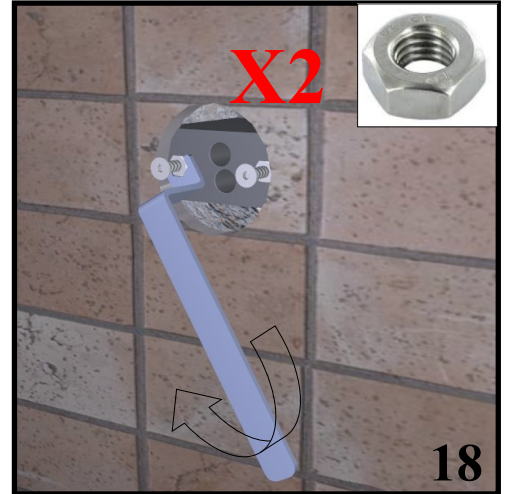

Preliminaires - Avant de monter les mitigeur, il faut bien nettoyer les tuyaux pour éliminer toutes les impuretés à l'intérieur.

IMIS00045

22MM

RUBINETTERIE
treemme

22
mm
Design by
Cognigni &
Ing. Castagnoli