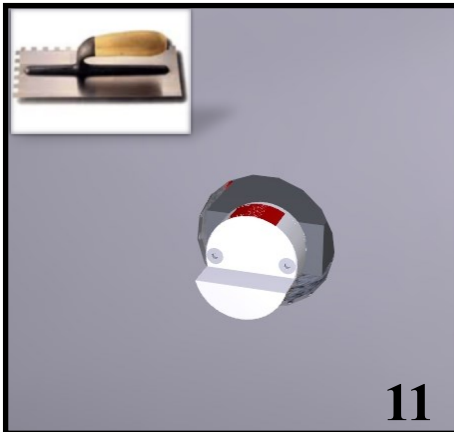

Preliminari - Prima di procedere all'installazione è necessario pulire accuratamente le tubature per eliminare eventuali detriti in esse presenti

Preliminary information - Before starting with the installation it is necessary to clean the pipes carefully in order to eliminate any deposit which may be found inside them.

Preliminaires - Avant de monter les mitigeur, il faut bien nettoyer les tuyaux pour éliminer toutes les impuretés à l'intérieur.

IMIS00045

22MM

RUBINETTERIE
treemme

22
mm
Design by
Cognigni &
Ing. Castagnoli