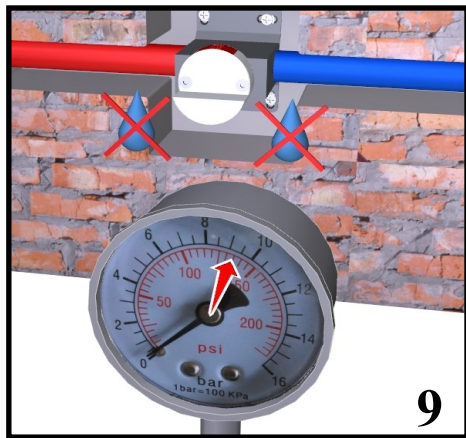

Preliminaires - Avant de monter les mitigeur, il faut bien nettoyer les tuyaux pour éliminer toutes les impuretés à l'intérieur.

IMIS00045

22MM

RUBINETTERIE
treemme

22
mm
Design by
Cognigni &
Ing. Castagnoli