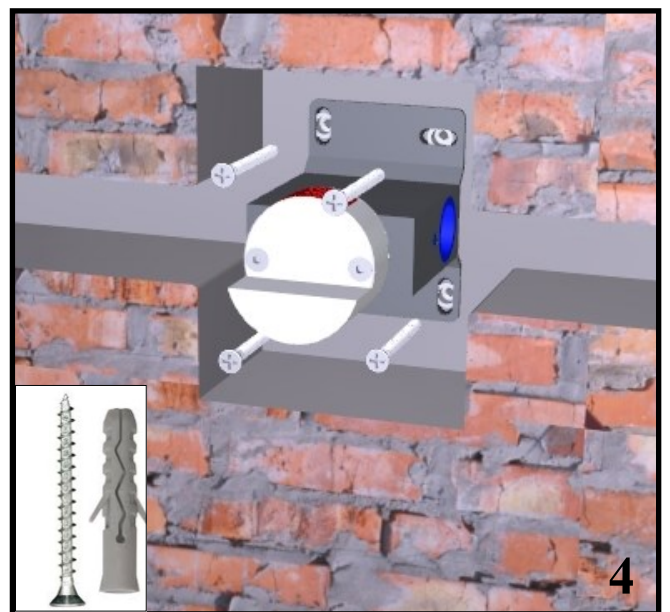

Preliminaires - Avant de monter les mitigeur, il faut bien nettoyer les tuyaux pour éliminer toutes les impuretés à l'intérieur.

IMIS00045

22MM

RUBINETTERIE
treemme

22
mm
Design by
Cognigni &
Ing. Castagnoli